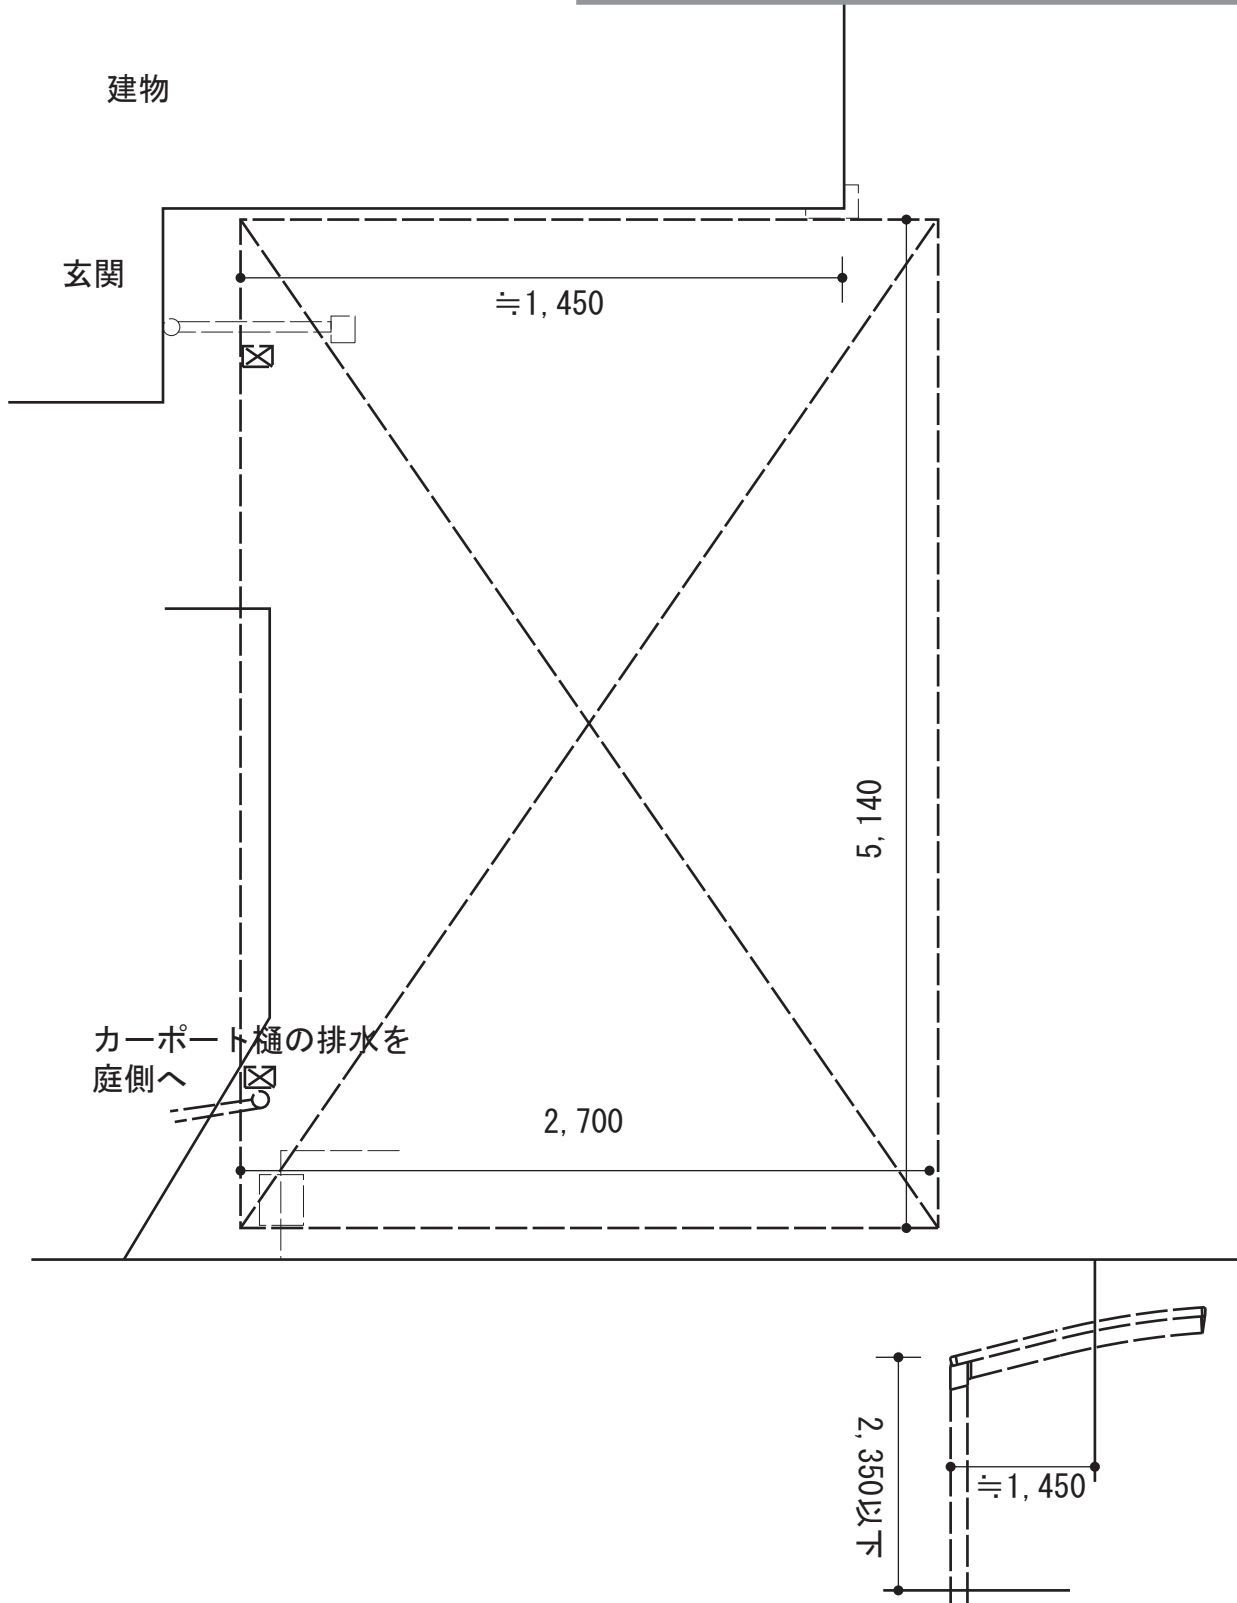

カーポート 施工概略図

LIXIL ネスカR (ラウンドスタイル) 積雪~20cm対応
幅= 2,999mm
奥行= 4,980mm
色: シャイングレー
屋根材: ガリレポリカ (クリアマット・すりガラス調)
柱仕様: 標準柱仕様 (有効高 約2,200mm)

2015-9-298113

担当者

松本