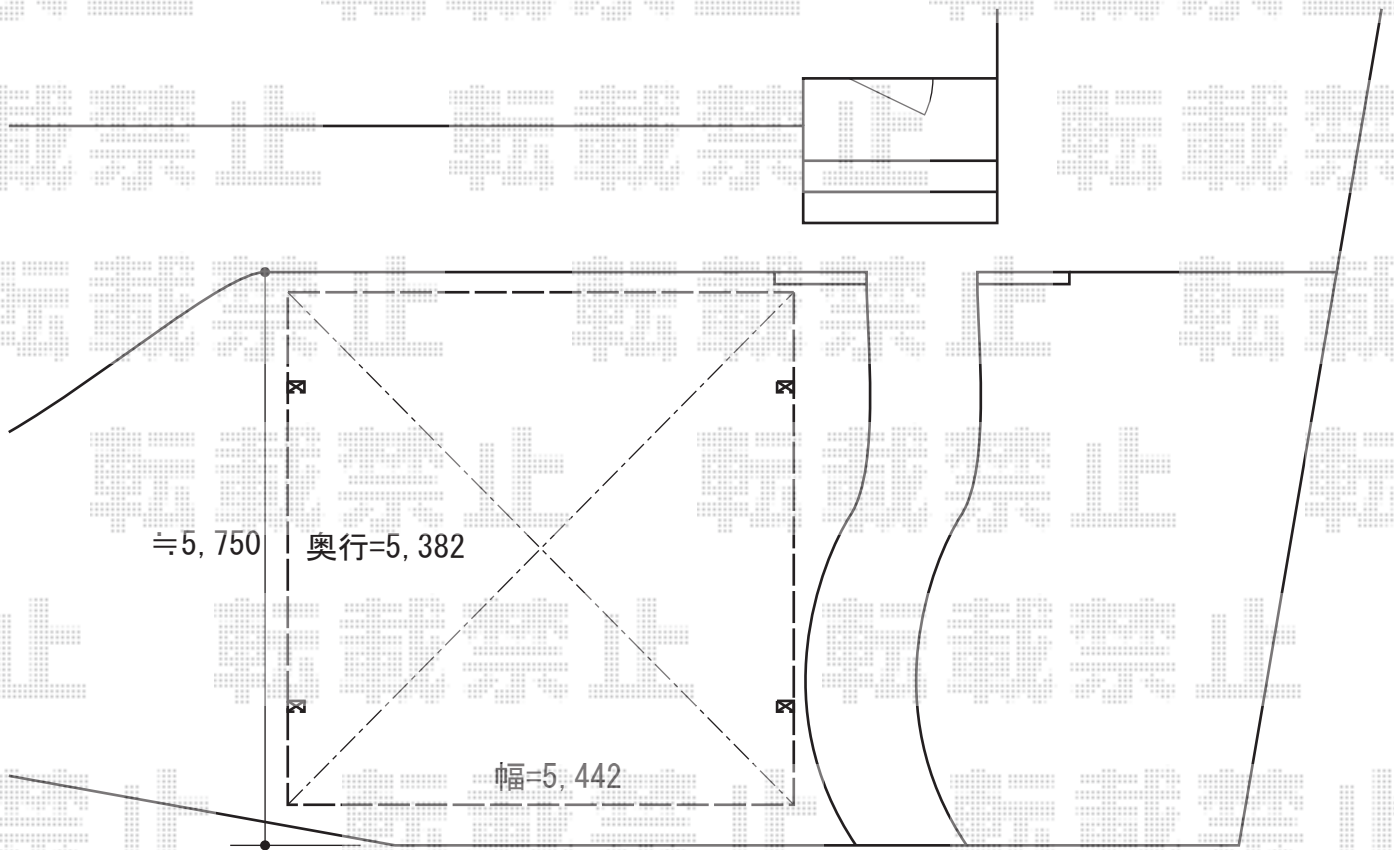

カーポート 施工概略図

LIXIL ネスカR (ラウンドスタイル) ワイド 積雪~20cm対応
幅= 5,442mm
奥行= 5,382mm
色: ホワイト
屋根材: ポリカーボネート (クリアブルー)
柱仕様: 標準柱仕様 (有効高 約2,200mm)

2015-9-298115

担当者

赤松