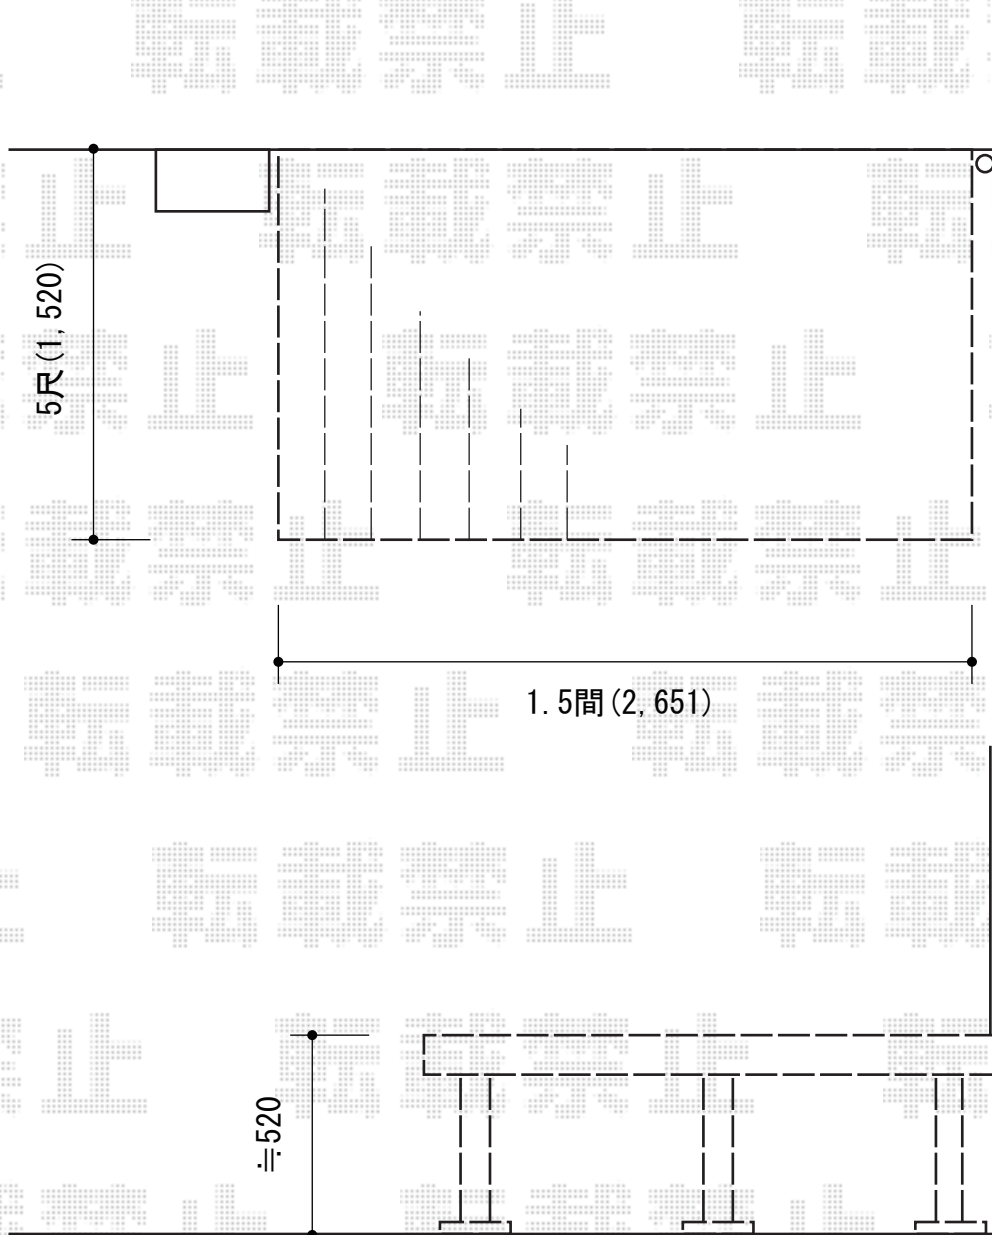

ウッドデッキ 施工概略図

Value Select マージウッドデッキ

間口= 1.5間(2,651mm)

出幅= 5尺(1,520mm)

色： ナチュラル

床板： 縦貼り

束柱： Tタイプ(400~550mm) (色： ノーブルステン)

2015-9-298132