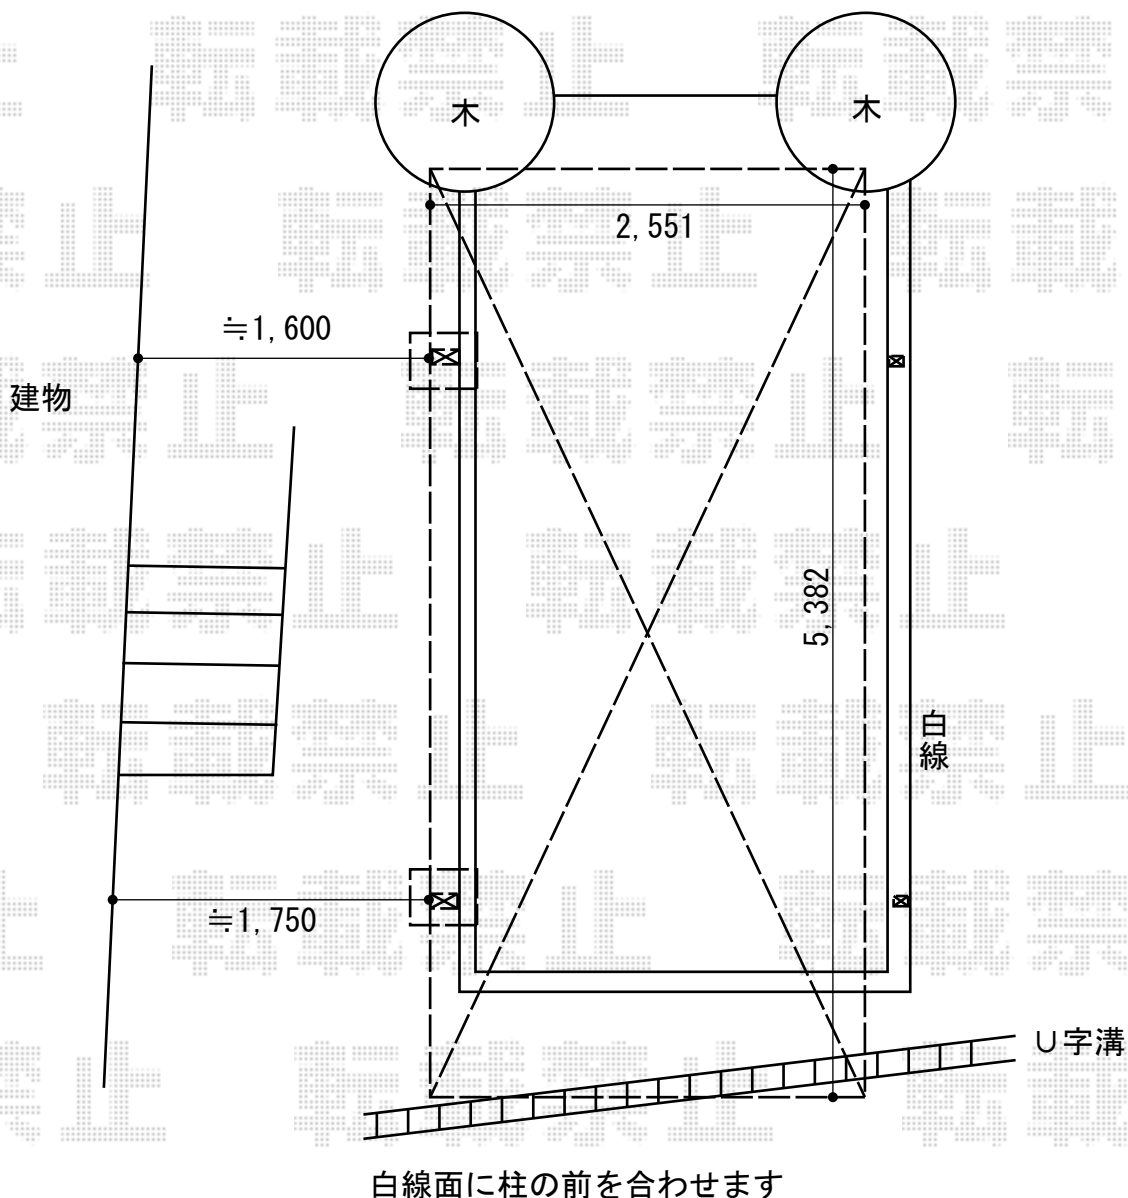

# カーポート 施工概略図

LIXIL ネスカR (ラウンドスタイル) 積雪~20cm対応

幅= 2,551mm

奥行= 5,382mm

色 : オータムブラウン

屋根材 : 熱線吸収ポリカーボネート (ブルーマットS・すりガラス調)

柱仕様 : 標準柱仕様 (有効高 約2,200mm)

LIXIL ネスカR (ラウンドスタイル)

着脱式サポート 2本入り 標準柱 (H22) 用×1セット

色 : オータムブラウン

2015-9-298134

担当者

酒井