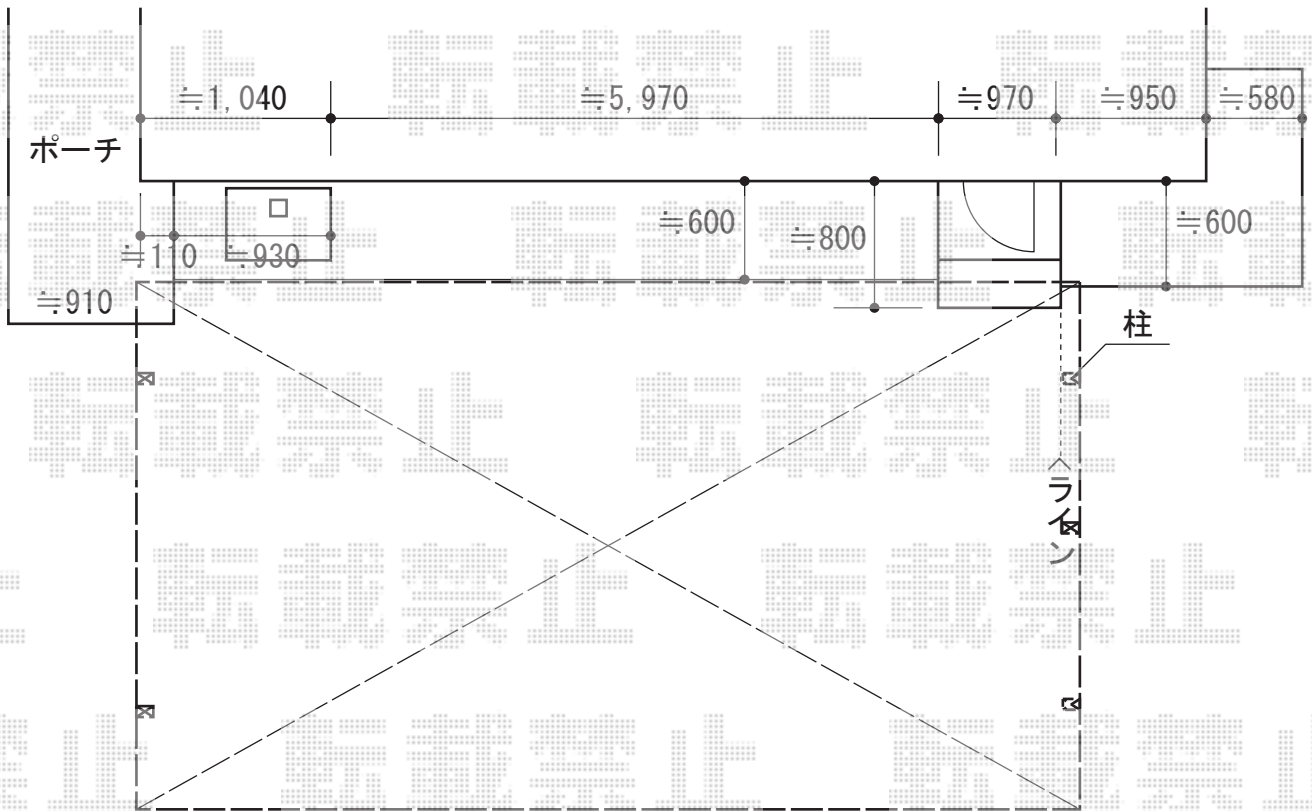

カーポート工事 施工概略図

LIXIL(トステム) リベルポートシグマIII 3台用 積雪~20cm対応
 幅= 8,008mm
 奥行= 5,600mm
 色: シャイングレー
 屋根材: ガリレポリカ(クリアマット・すりガラス調)
 柱仕様: ロング柱23仕様(有効高 約2,300mm)

2015-9-298151

担当者

赤松