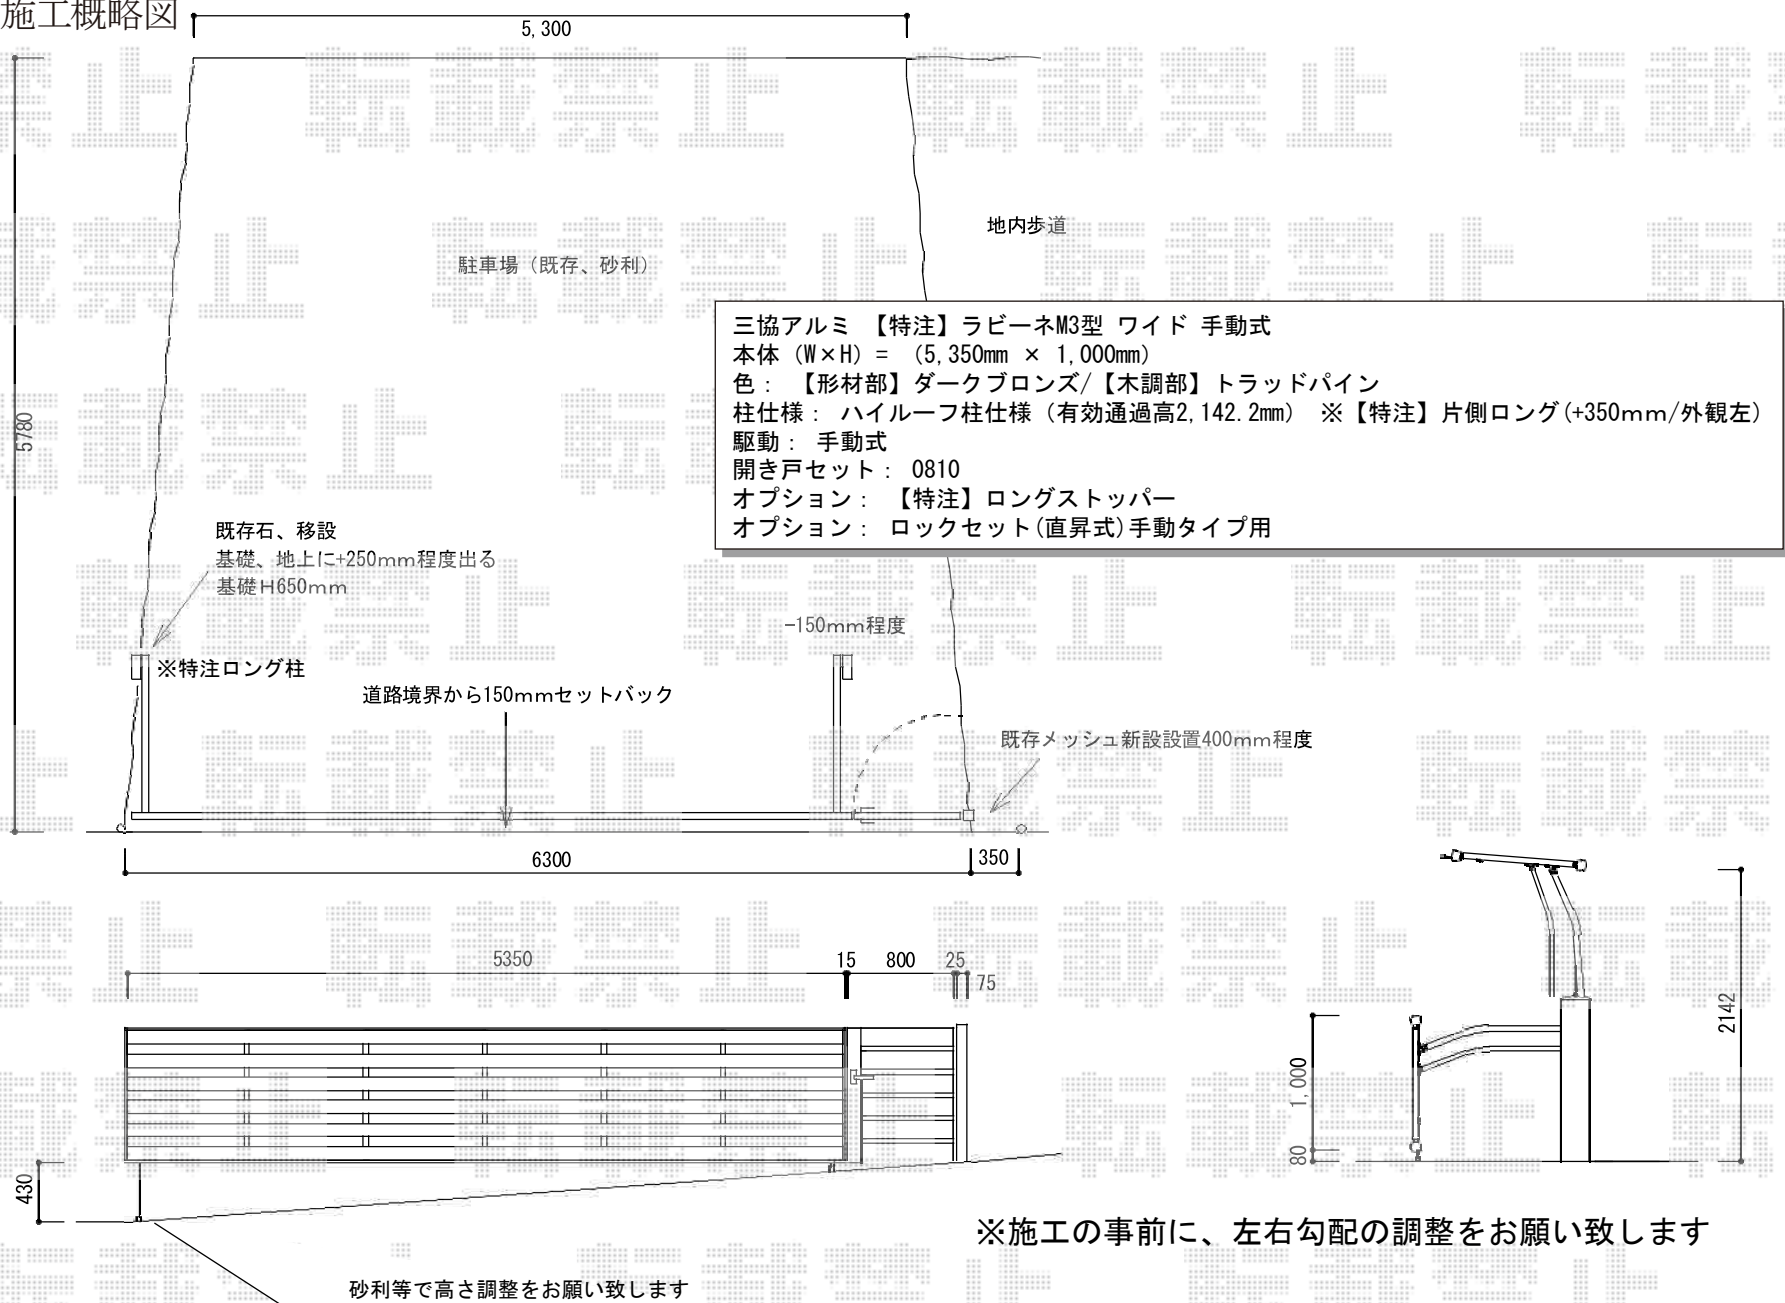

カーゲート 施工概略図

三協アルミ 【特注】ラビーネM3型 ワイド 手動式  
 本体 (W×H) = (5,350mm × 1,000mm)  
 色: 【形材部】ダークブロンズ/【木調部】トラッドパイン  
 柱仕様: ハイルーフ柱仕様 (有効通過高2,142.2mm) ※【特注】片側ロング(+350mm/外観左)  
 駆動: 手動式  
 開き戸セット: 0810  
 オプション: 【特注】ロングストッパー  
 オプション: ロックセット(直昇式)手動タイプ用