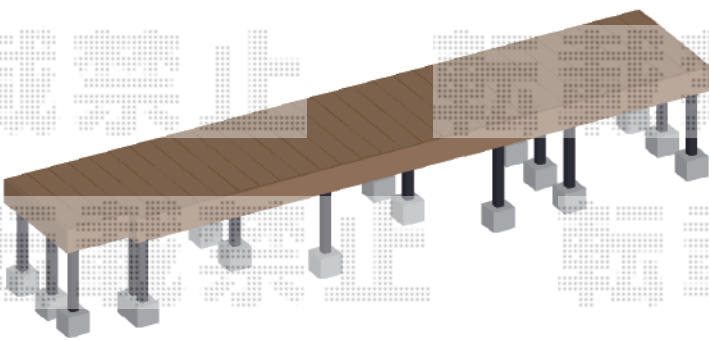

ウッドデッキ 施工概略図

YKK AP リウッドデッキ 200
間口= 3.5間(6,251mm)
出幅= 4尺(1,220mm)
色： ナチュラルブラウン
床板： 縦貼り
幕板： 標準幕板
束柱： Tタイプ(400~550mm) (色： カームブラック)
追加部材： 特殊納まり対応部材一式

※イメージ図

$\cong 350 \sim 400$

2015-9-298167

担当者

柘田