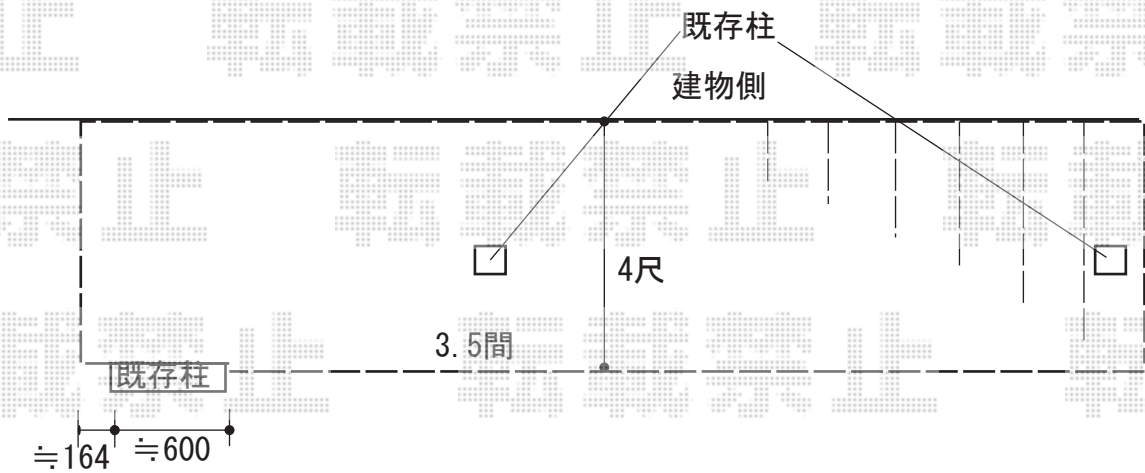

ウッドデッキ 施工概略図

YKK AP リウッドデッキ 200
間口= 3.5間(6,251mm)
出幅= 4尺(1,220mm)
色： ナチュラルブラウン
床板： 縦貼り
幕板： 標準幕板
束柱： Tタイプ(400~550mm) (色： カームブラック)
追加部材： 特殊納まり対応部材一式

※イメージ図

$\cong 350 \sim 400$

2015-9-298167

担当者

柘田