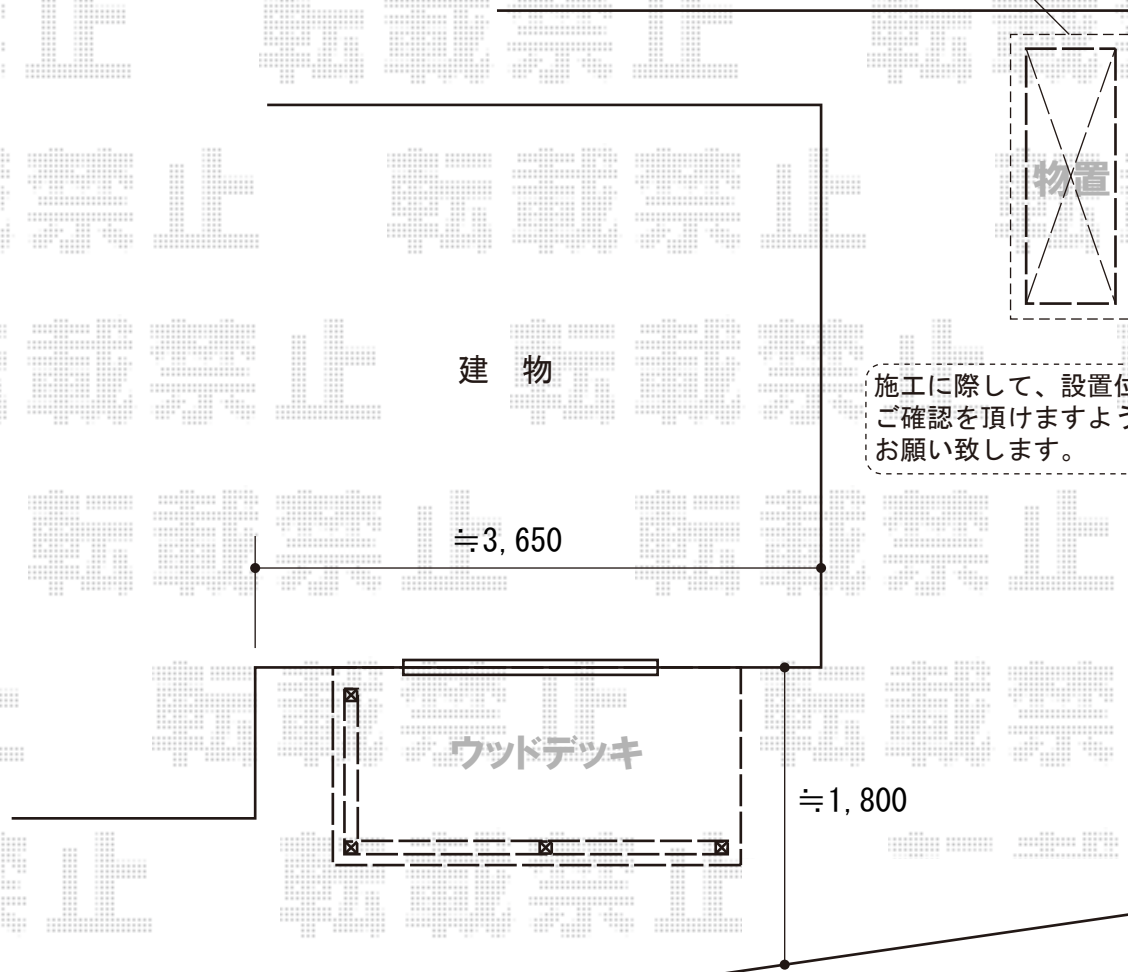

# ウッドデッキ・物置 施工概略図

Value Select マージウッドデッキ  
 間口= 1.5間(2,651mm)  
 出幅= 4尺(1,220mm)  
 色: レッドウッド  
 床板: 縦貼り  
 束柱: Tタイプ(400~550mm)(色: カームブラック)

Value Select マージウッドデッキ ラティスデッキフェンス  
 本体1枚(W×H)= 10用T80×1枚/12用T80×2枚  
 中柱: T80×1本  
 端柱: T80×2本  
 90度専用角柱: T80×1本  
 色: レッドウッド

イナバ物置 シンプルー 一般型 1940×615×1303  
 間口= 1,940mm 奥行= 615mm 高さ= 1,303mm  
 色: ティンバーブラウン 屋根タイプ: 標準型  
 耐荷重タイプ: 一般型  
 棚タイプ: 全面棚タイプ  
 数量: 1台

土間コンクリート打設範囲

2015-9-298169	担当者	栢田
---------------	-----	----