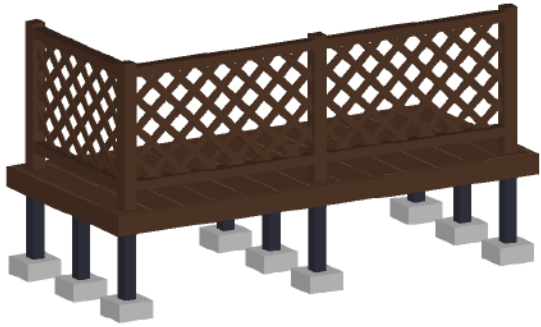

# ウッドデッキ・物置 施工概略図

Value Select マージウッドデッキ  
 間口= 1.5間(2,651mm)  
 出幅= 4尺(1,220mm)  
 色: レッドウッド  
 床板: 縦貼り  
 束柱: Tタイプ(400~550mm)(色: カームブラック)

Value Select マージウッドデッキ ラティスデッキフェンス  
 本体1枚(W×H)= 10用T80×1枚/12用T80×2枚  
 中柱: T80×1本  
 端柱: T80×2本  
 90度専用角柱: T80×1本  
 色: レッドウッド

イナバ物置 シンプルー 一般型 1940×615×1303  
 間口= 1,940mm 奥行= 615mm 高さ= 1,303mm  
 色: ティンバーブラウン 屋根タイプ: 標準型  
 耐荷重タイプ: 一般型  
 棚タイプ: 全面棚タイプ  
 数量: 1台

土間コンクリート打設範囲

2015-9-298169	担当者	栢田
---------------	-----	----