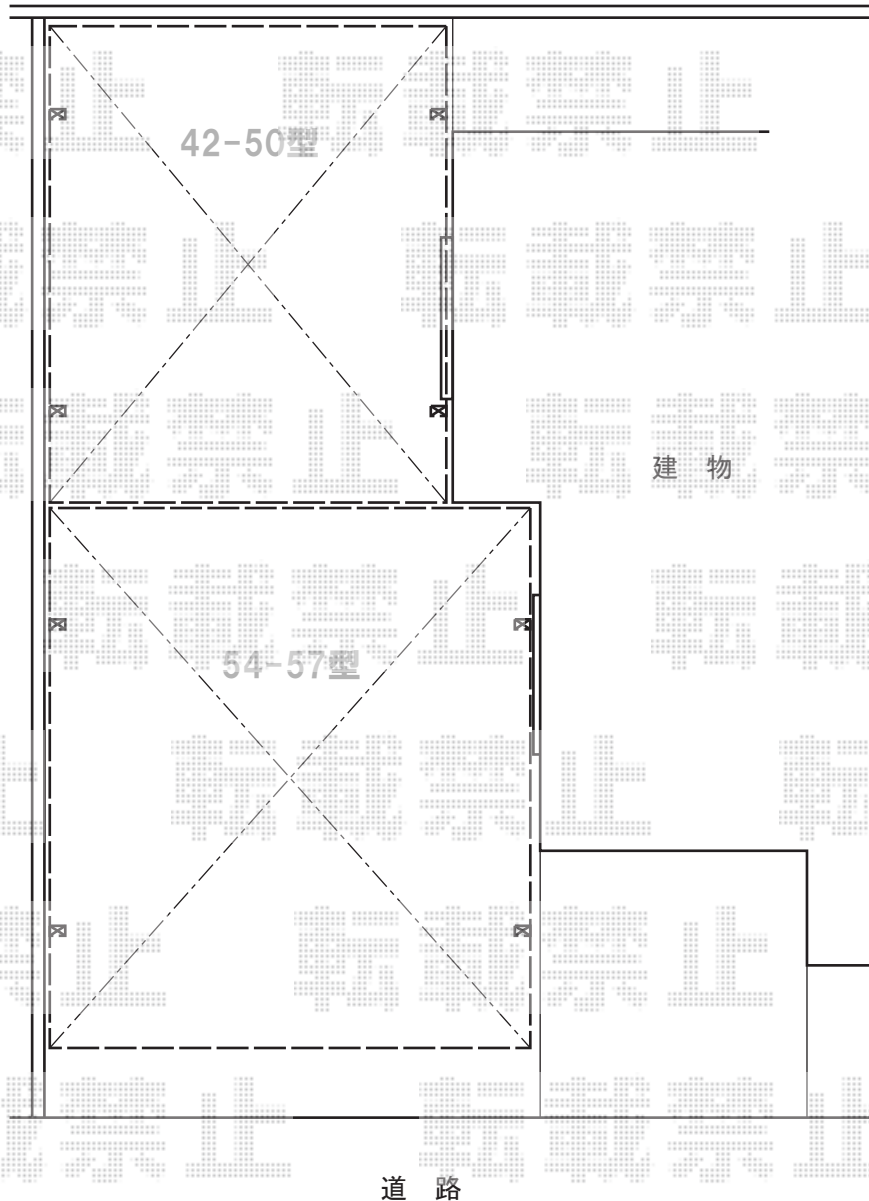

カーポート 施工概略図

LIXIL ネスカR (ラウンドスタイル) ワイド 積雪~20cm対応
幅= 4,230mm
奥行= 4,980mm
色 : シャイングレー
屋根材 : ガリレポリカ (クリアマット・すりガラス調)
柱仕様 : ロング柱28仕様 (有効高 約2,800mm)

LIXIL ネスカR (ラウンドスタイル) ワイド 積雪~20cm対応
幅= 5,442mm
奥行= 5,686mm
色 : シャイングレー
屋根材 : ガリレポリカ (クリアマット・すりガラス調)
柱仕様 : ロング柱28仕様 (有効高 約2,800mm)