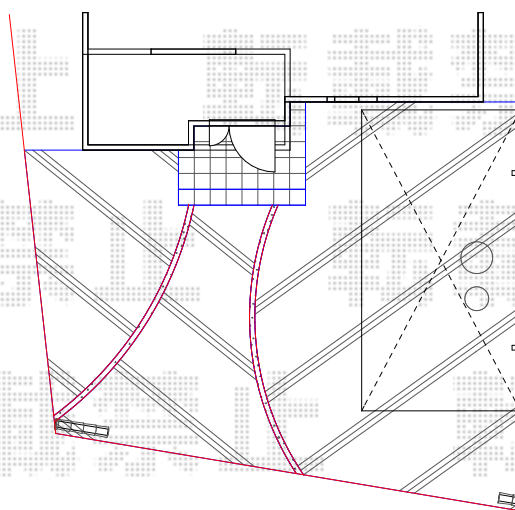

カーポート 施工概略図

LIXIL ネスカR (ラウンドスタイル) 積雪~20cm対応
幅= 2,999mm
奥行= 5,686mm
色: ホワイト
屋根材: 熱線吸収ポリカーボネート (ブルーマットS・すりガラス調)
柱仕様: ロング柱25仕様 (有効高 約2,500mm)

エクスショップ

現場状況や作図制限により概略図の内容と多少の違いが生じることがございます。
施工時は、現場優先とさせて頂きたく思いますので、お立会い頂き、最終のご指示のほど、何卒、宜しくお願い致します。
全ての著作権はエクスショップに帰属します。当社とのお取引目的以外の使用・複製・転載は如何なる場合も禁止しております。