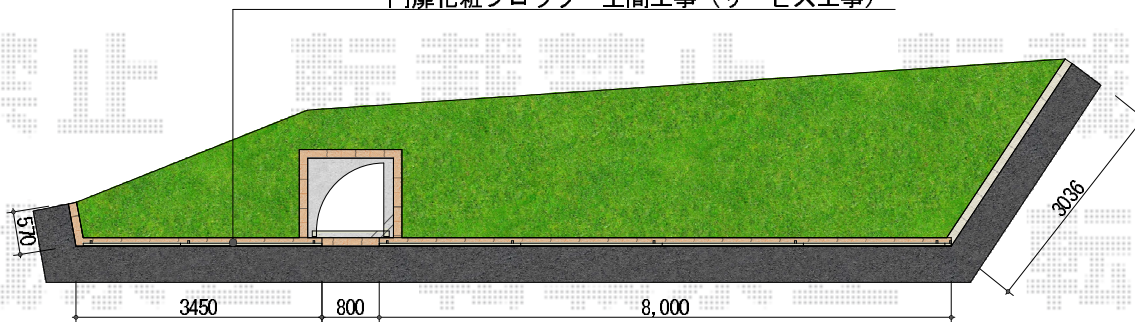

エクステリア工事 施工概略図

LIXIL (TOEX) ライシスフェンス2型 フリーポールタイプ
本体1枚 (W×H) = (1,979.5×800mm) × 6枚
柱仕様： T-8×8本
部品セット： 8セット
端部キャップ： 2セット
色： シャイングレー

LIXIL (TOEX) ライシス門扉 2型 細たて棧 片開き 柱使用
扉幅 = 900mm
扉高 = 1,000mm
色： シャイングレー
錠： シリンダーRD錠
開き： 内開き

イメージ パース

片開門扉
ライシス門扉 2型 09-10(柱) (シャイングレー)
フェンス
ライシス門扉 2型 T-8 フリーポール (シャイングレー)
化粧ブロック 1段積 (アンカー打ち)
門扉化粧ブロック・土間工事 (サービス工事)

平面図