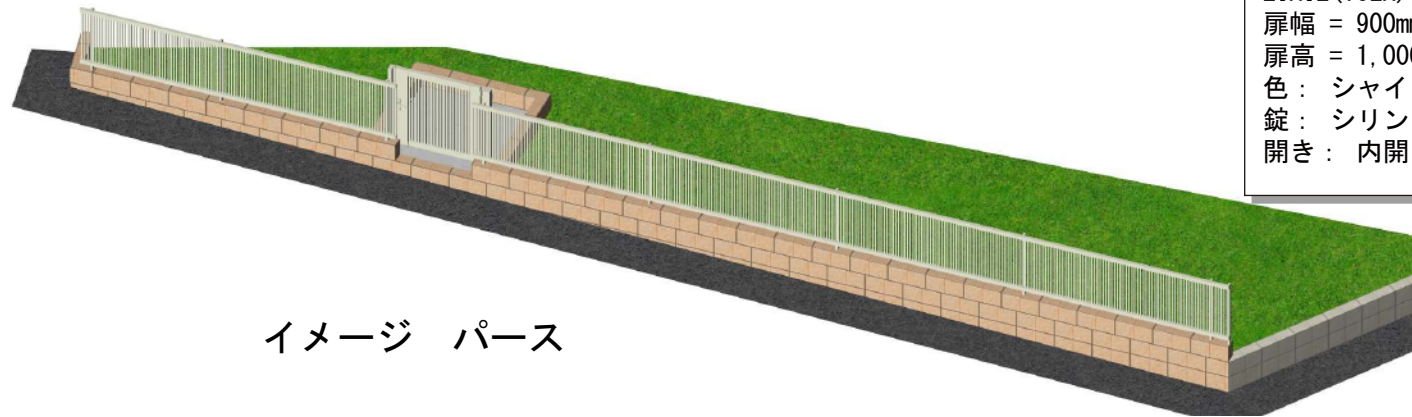

エクステリア工事 施工概略図

LIXIL (TOEX) ライシスフェンス2型 フリーポールタイプ
本体1枚 (W×H) = (1,979.5×800mm) × 6枚
柱仕様： T-8×8本
部品セット： 8セット
端部キャップ： 2セット
色： シャイングレー

LIXIL (TOEX) ライシス門扉 2型 細たて棧 片開き 柱使用
扉幅 = 900mm
扉高 = 1,000mm
色： シャイングレー
錠： シリンダーRD錠
開き： 内開き

イメージ パース

片開門扉
ライシス門扉 2型 09-10(柱) (シャイングレー)
フェンス
ライシス門扉 2型 T-8 フリーポール (シャイングレー)
化粧ブロック 1段積 (アンカー打ち)
門扉化粧ブロック・土間工事 (サービス工事)

平面図