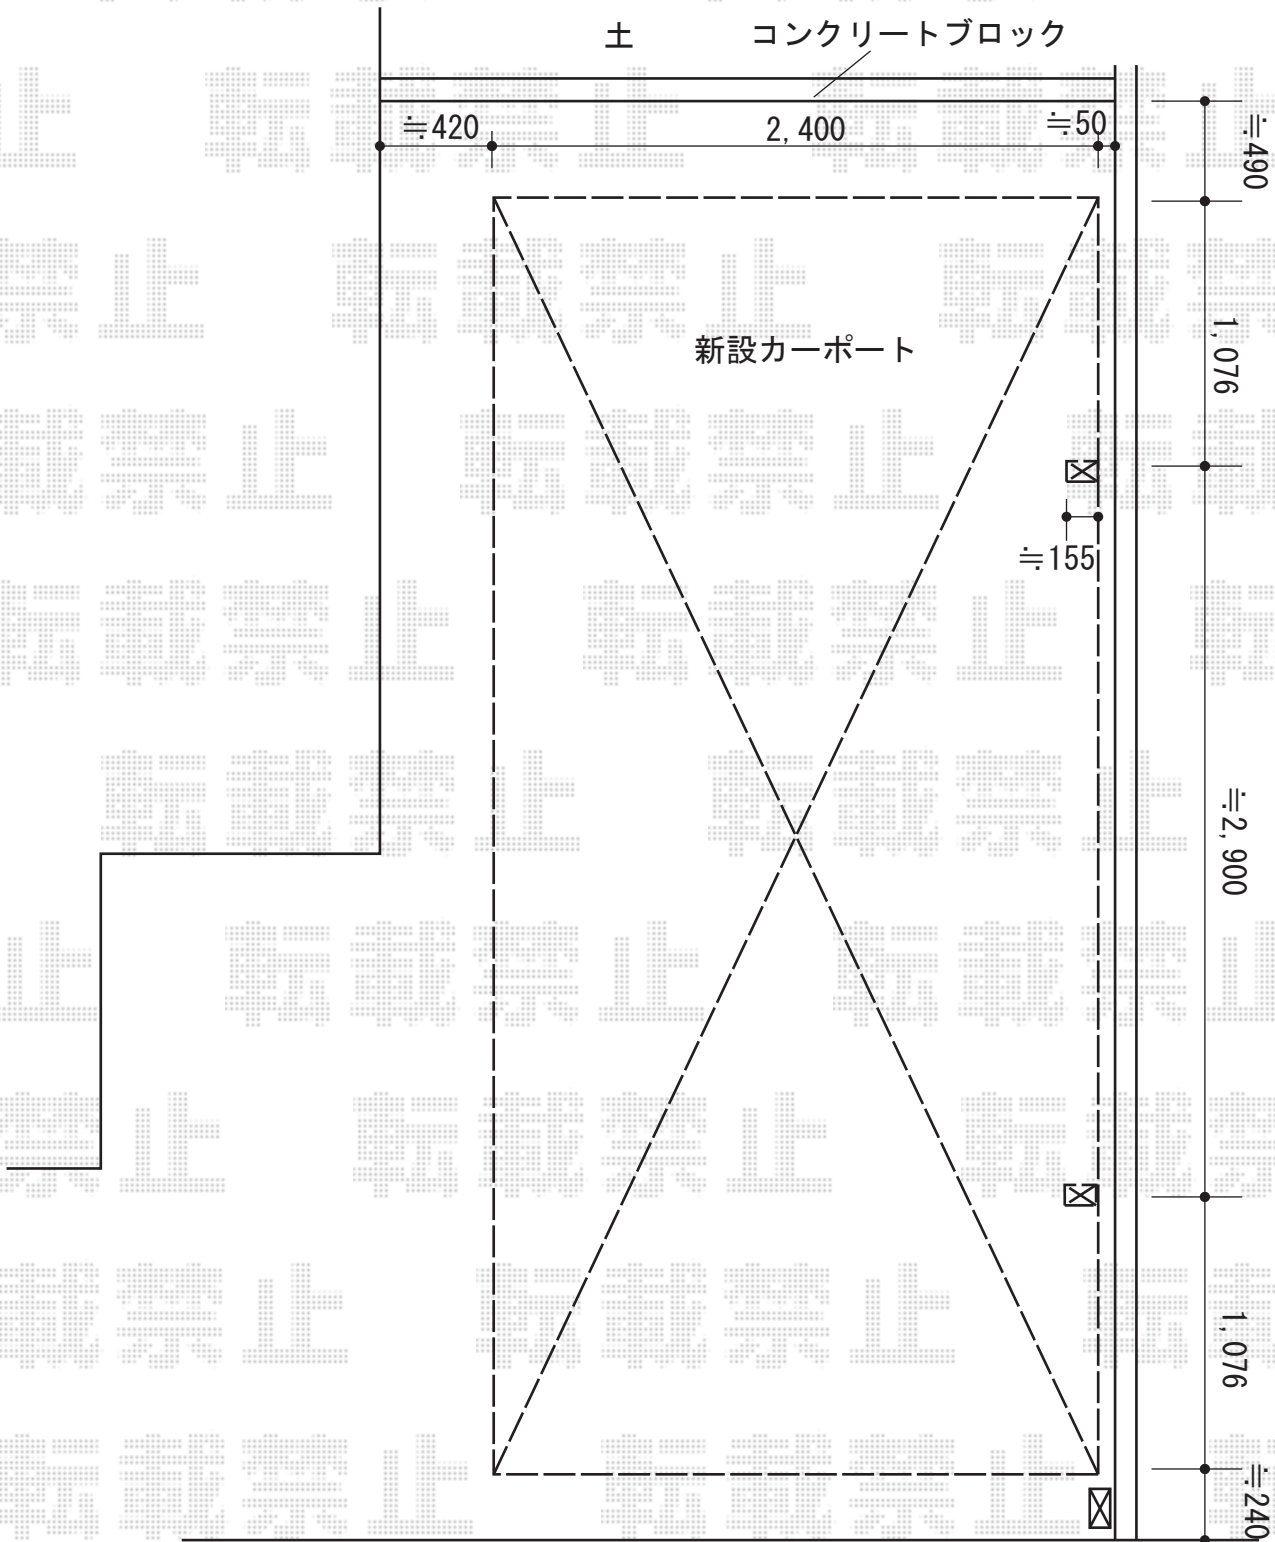

カーポート 施工概略図

YKK AP レイナポートグラン 積雪~20cm対応

幅= 2,400mm

奥行= 5,052mm

色： プラチナステン

屋根材： 熱線遮断ポリカーボネート(クリアマット)

柱仕様： ハイルフ柱仕様 (有効高 約2,350mm)

2015-9-298260