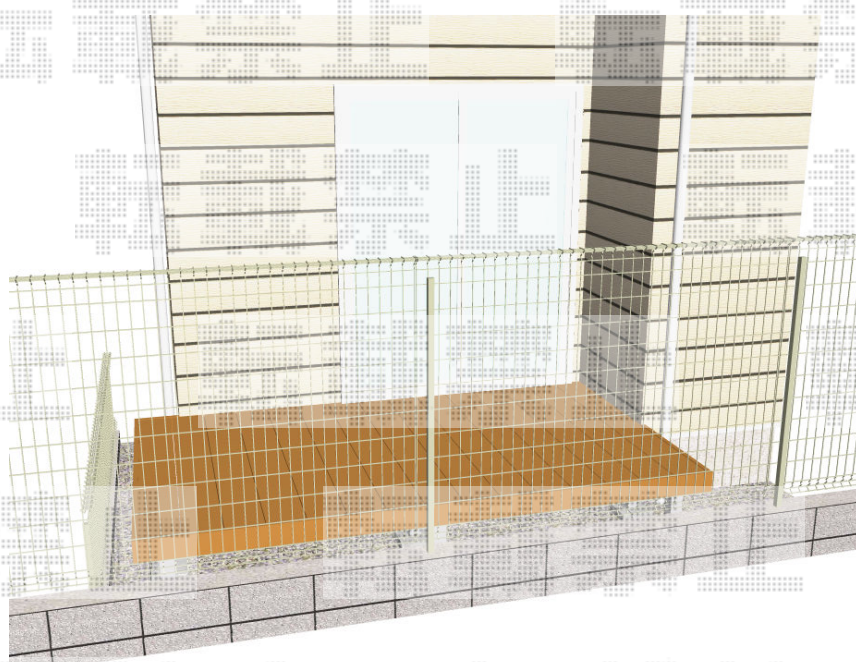

ウッドデッキ 施工概略図

Value Select マージウッドデッキ
間口= 3,051mm
出幅= 6尺(1,820mm)
色： ナチュラル
床板： 縦貼り
束柱： Sタイプ(550mm) (色： ノーブルステン)

2015-9-298262

担当者

柘田

エクスショップ

現場状況や作図制限により概略図の内容と多少の違いが生じることがございます。
施工時は、現場優先とさせて頂きたく思いますので、お立会い頂き、最終のご指示のほど、何卒、宜しくお願致します。
全ての著作権はエクスショップに帰属します。当社とのお取引目的以外の使用・複製・転載は如何なる場合も禁止しております。