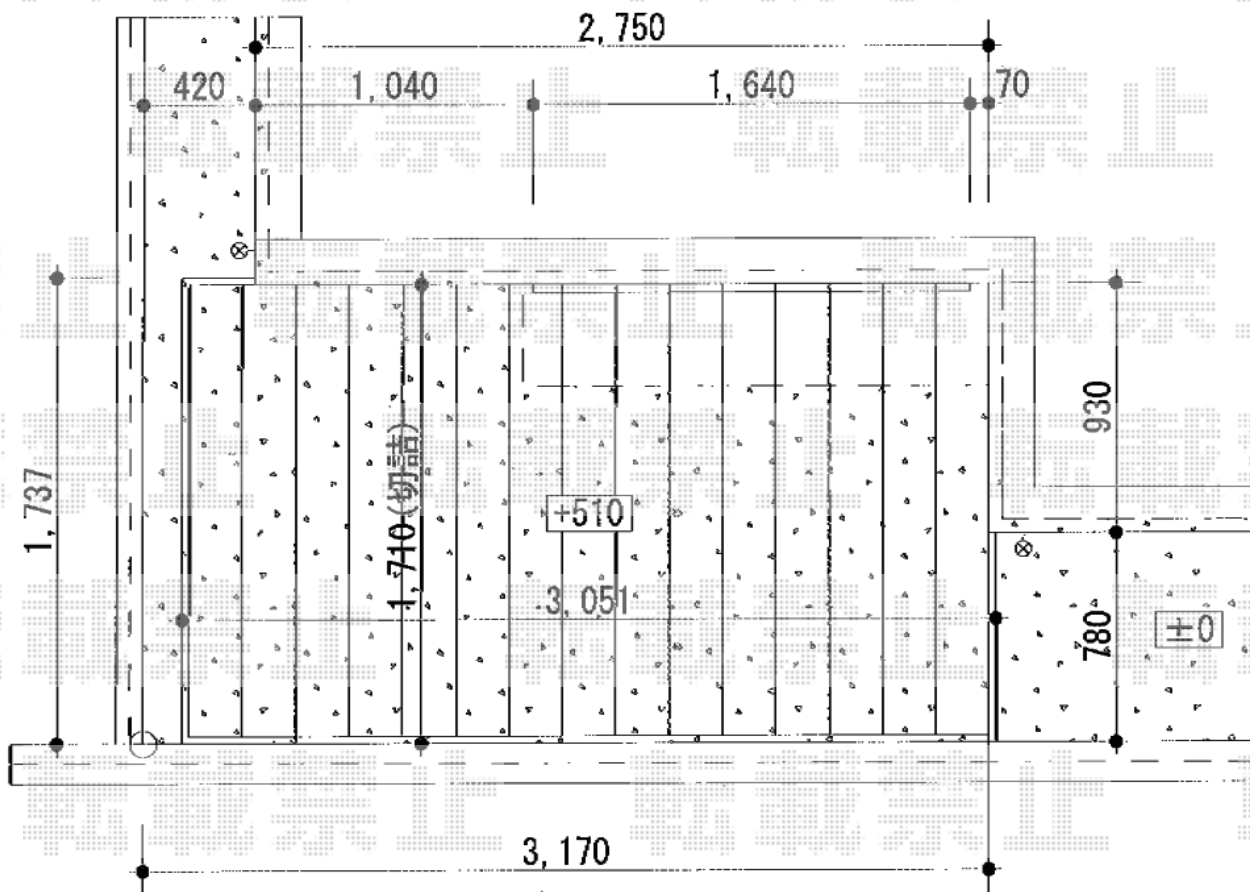

ウッドデッキ 施工概略図

Value Select マージウッドデッキ
間口= 3,051mm
出幅= 6尺(1,820mm)
色： ナチュラル
床板： 縦貼り
束柱： Sタイプ(550mm) (色： ノーブルステン)

2015-9-298262

担当者

柘田

エクスショップ

現場状況や作図制限により概略図の内容と多少の違いが生じることがございます。
施工時は、現場優先とさせて頂きたく思いますので、お立会い頂き、最終のご指示のほど、何卒、宜しくお願致します。
全ての著作権はエクスショップに帰属します。当社とのお取引目的以外の使用・複製・転載は如何なる場合も禁止しております。