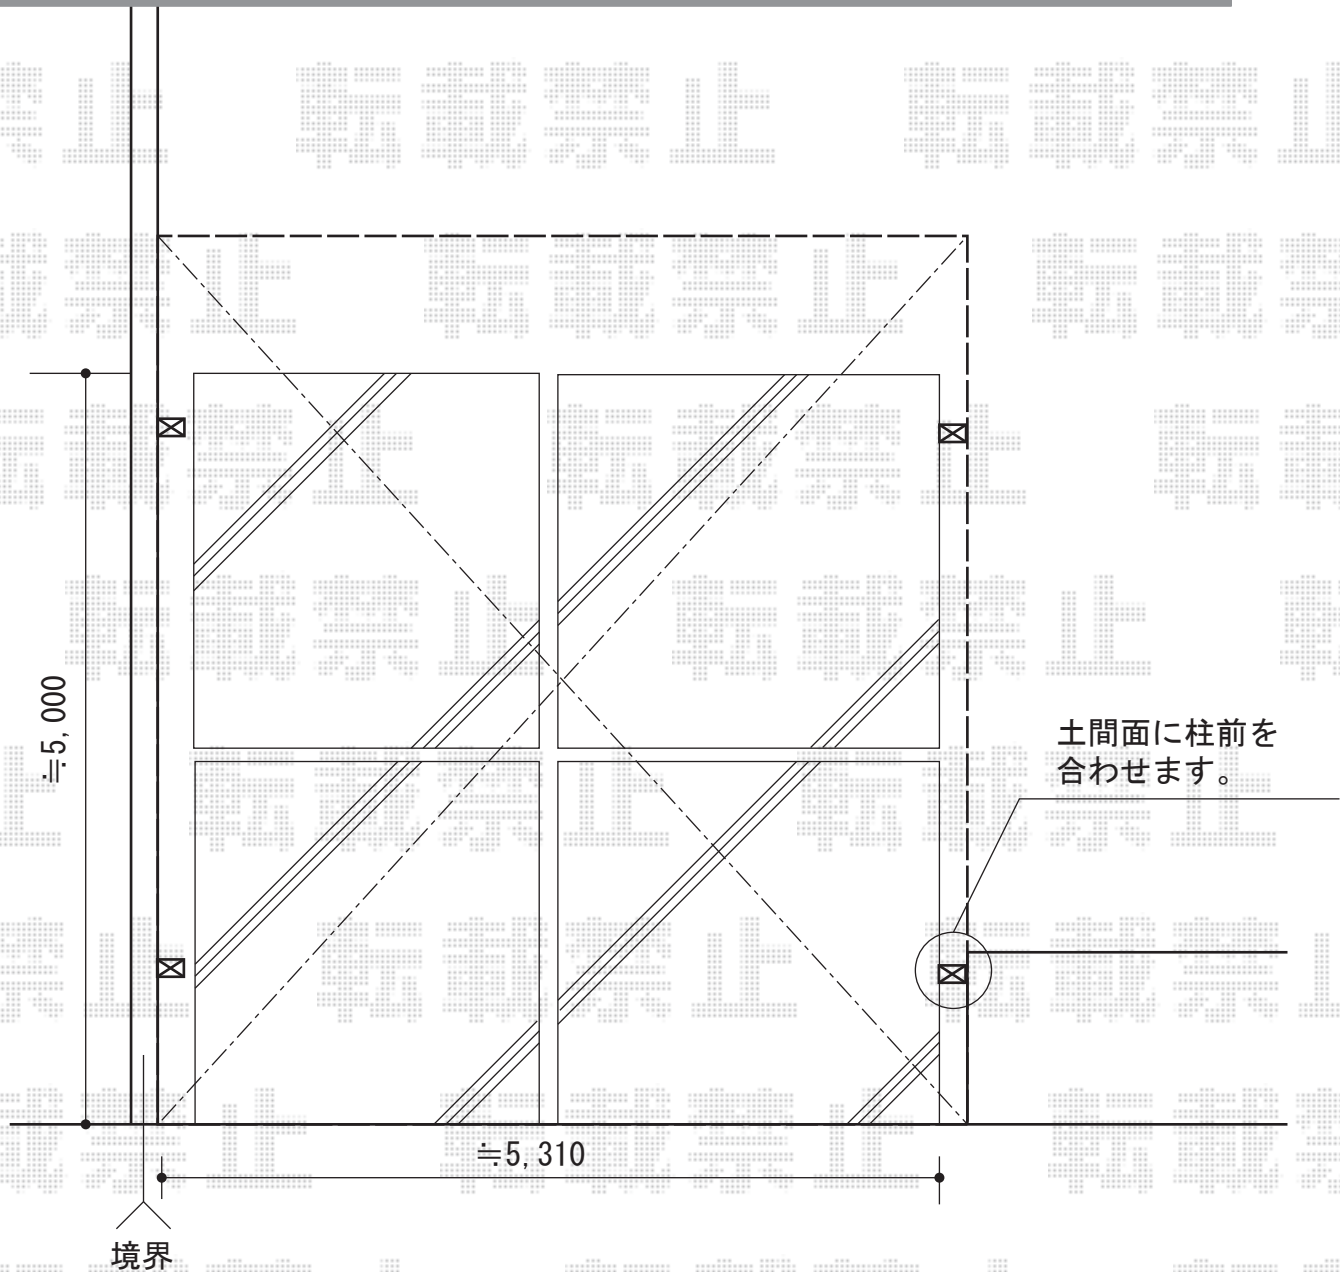

カーポート 施工概略図

LIXIL ネスカR (ラウンドスタイル) ワイド 積雪~20cm対応
幅= 5,442mm
奥行= 5,686mm
色: オータムブラウン
屋根材: 熱線吸収ポリカーボネート (クリアマットS・すりガラス調)
柱仕様: ロング柱25仕様 (有効高 約2,500mm)

LIXIL ネスカR (ラウンドスタイル) 物干しセット 標準 2本入り×1セット
色: オータムブラウン

2015-9-298265