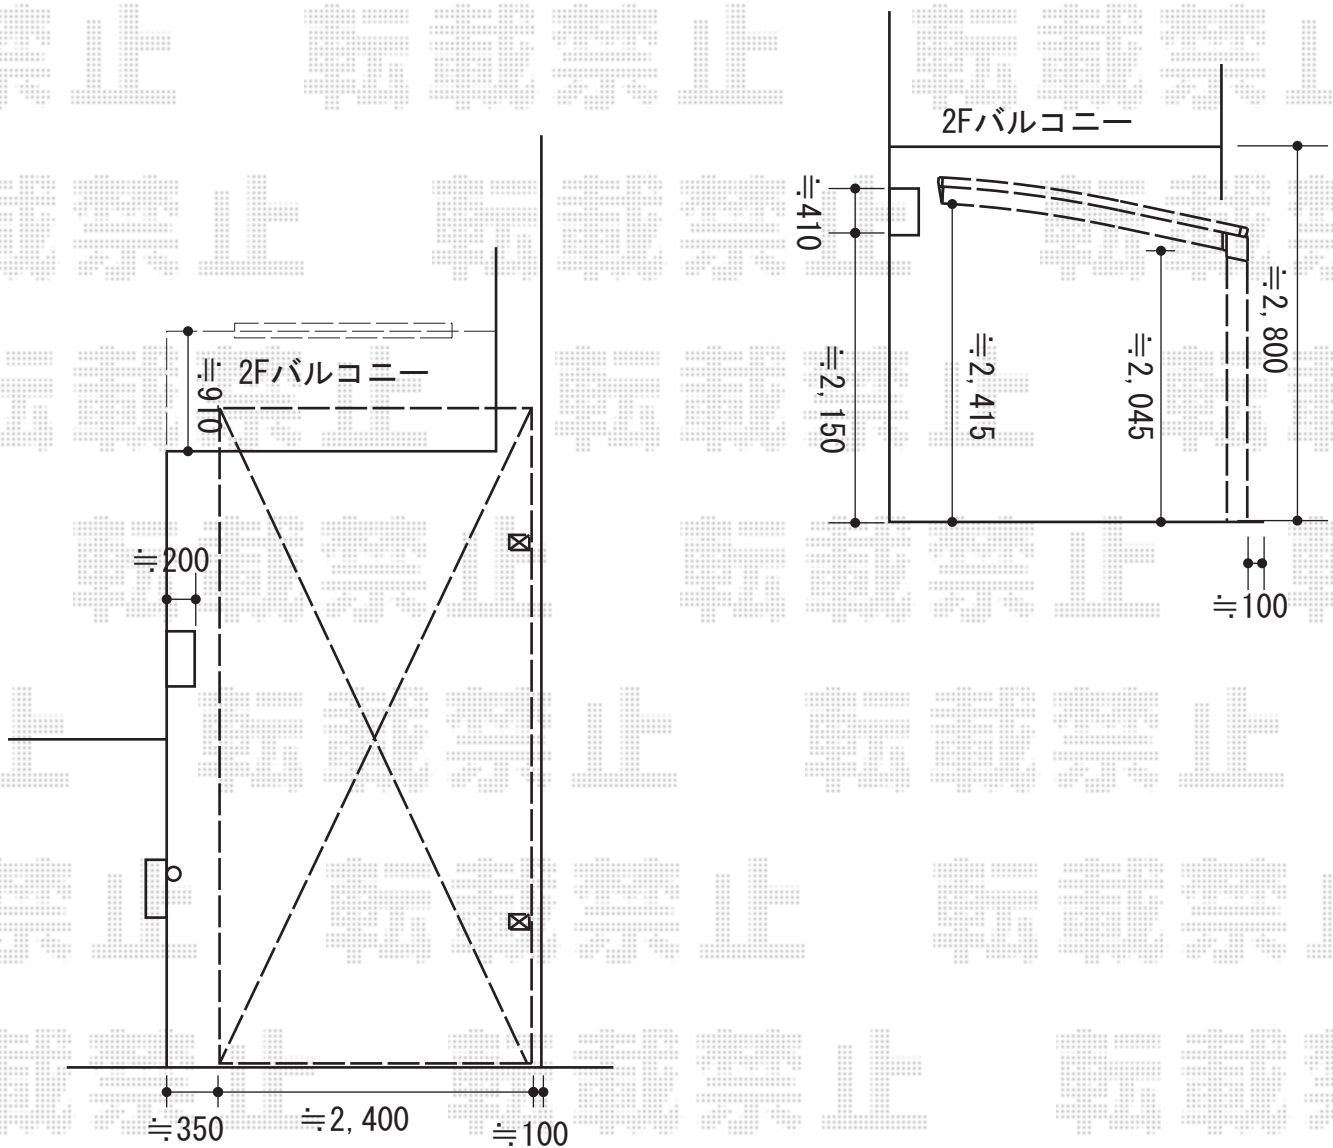

カーポート 施工概略図

LIXIL フーゴF (フラットスタイル) 積雪~20cm対応

幅= 2,393mm

奥行= 5,028mm

色 : シャイングレー

屋根材 : 熱線吸収ポリカーボネート (クリアマットS・すりガラス調)

柱仕様 : 標準柱仕様 (有効高 約2,200mm)

LIXIL フーゴF スマート雨樋 標準柱 (H22) 用

色 : シャイングレー

仕様 : 外観右用

こちらは、ネスカRの施工概略図となります

2015-9-298268

担当者

酒井

エクスショップ

現場状況や作図制限により概略図の内容と多少の違いが生じることがございます。
施工時は、現場優先とさせて頂きたく思いますので、お立会い頂き、最終のご指示のほど、何卒、宜しくお願い致します。
全ての著作権はエクスショップに帰属します。当社とのお取引目的以外の使用・複製・転載は如何なる場合も禁止しております。