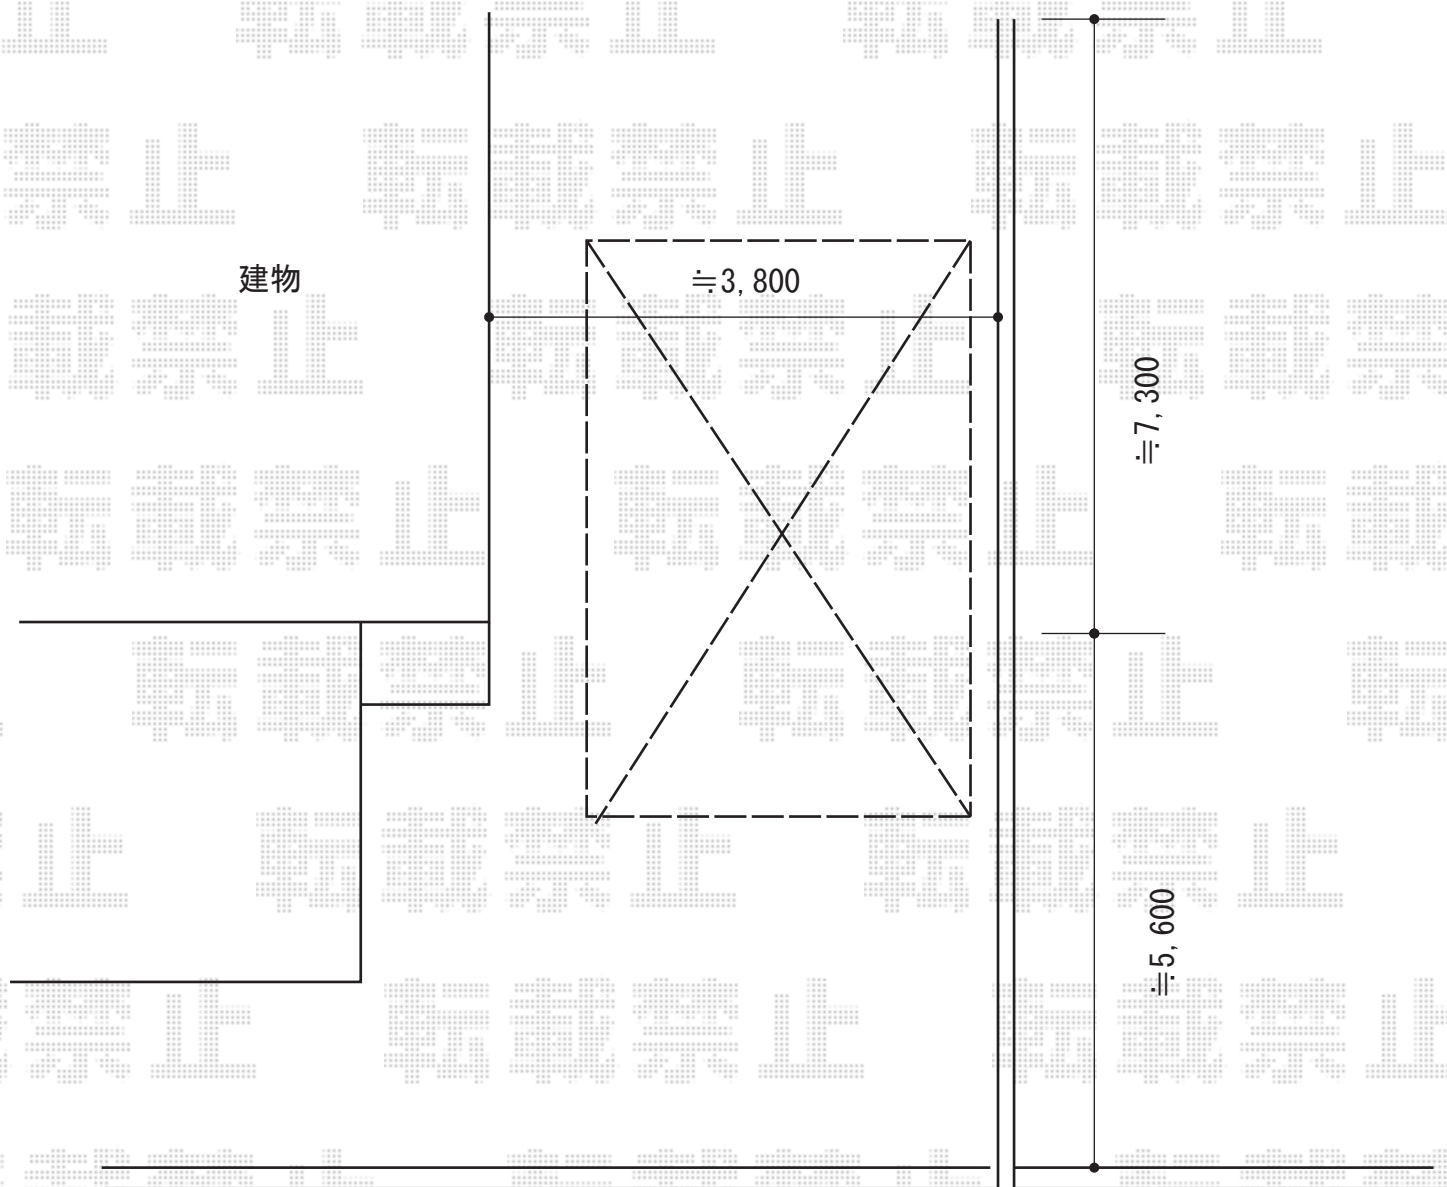

カーポート・ポスト工事 施工概略図

LIXIL ネスカR (ラウンドスタイル)積雪~20cm対応
幅= 2,999mm
奥行= 4,980mm
色: オータムブラウン
屋根材: ガリレポリカ (クリアマット・すりガラス調)
柱仕様: ロング柱25仕様 (有効高 約2,500mm)

三協アルミ STS-1N型 ポール建てタイプ
仕様: 前入れ後出しタイプ
高さ: 1,400mm
色: シルバー

2015-9-298277