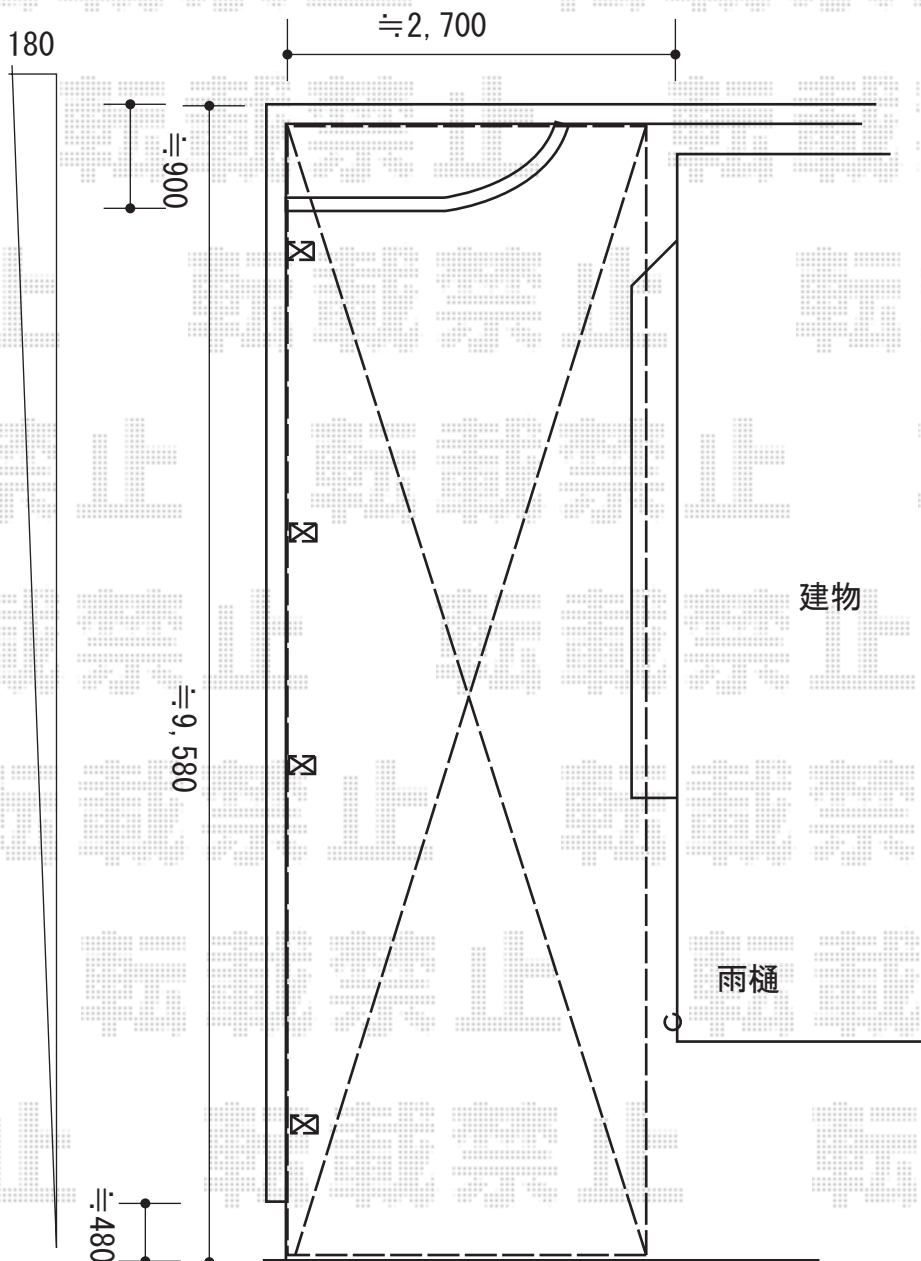

# カーポート 施工概略図

LIXIL ネスカR (ラウンドスタイル) 縦連棟 積雪~20cm対応  
幅= 2,551mm  
奥行= 9,922mm  
色: シャイングレー  
屋根材: 熱線吸収ポリカーボネート (クリアマットS・すりガラス調)  
柱仕様: ロング柱25仕様 (有効高 約2,500mm)

2015-9-298290

担当者

赤松