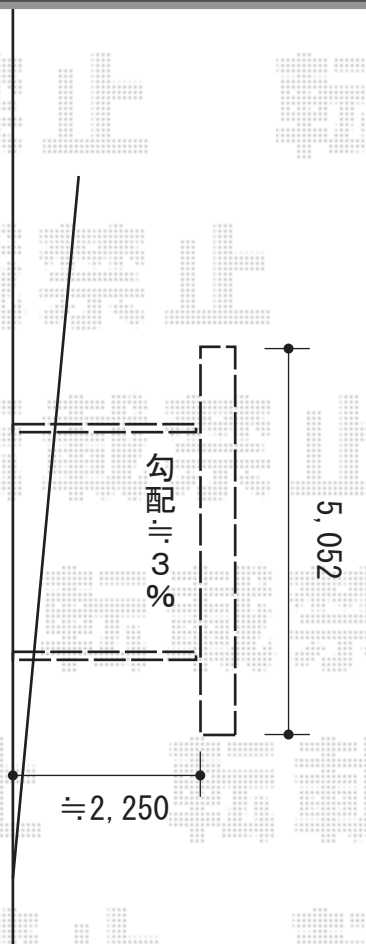

カーポート・ウッドデッキ 施工概略図

YKK AP リウッドデッキ 200
 間口= 1.0間(1,851mm)
 出幅= 5尺(1,520mm)
 色： ナチュラルブラウン
 床板： 縦貼り
 幕板： 標準幕板
 束柱： Tタイプ(400~550mm) (色：カームブラック)

Value Select プレシオスポート 積雪~20cm対応
 幅= 2,400mm
 奥行= 5,052mm
 色： グレースブラウン
 屋根材： ポリカーボネート (スカイブルー)
 柱仕様： ハイルフ柱仕様 (有効高 約2,250mm)