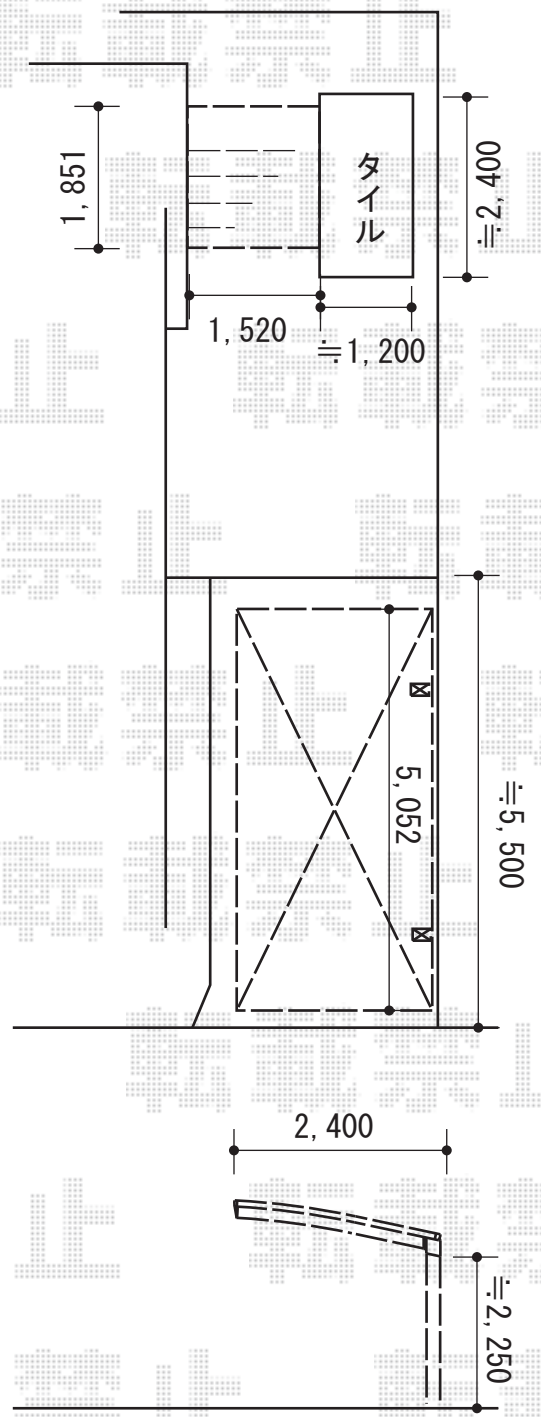

カーポート・ウッドデッキ 施工概略図

YKK AP リウッドデッキ 200
 間口= 1.0間(1,851mm)
 出幅= 5尺(1,520mm)
 色： ナチュラルブラウン
 床板： 縦貼り
 幕板： 標準幕板
 束柱： Tタイプ(400~550mm) (色：カームブラック)

Value Select プレシオスポート 積雪~20cm対応
 幅= 2,400mm
 奥行= 5,052mm
 色： グレースブラウン
 屋根材： ポリカーボネート (スカイブルー)
 柱仕様： ハイルフ柱仕様 (有効高 約2,250mm)