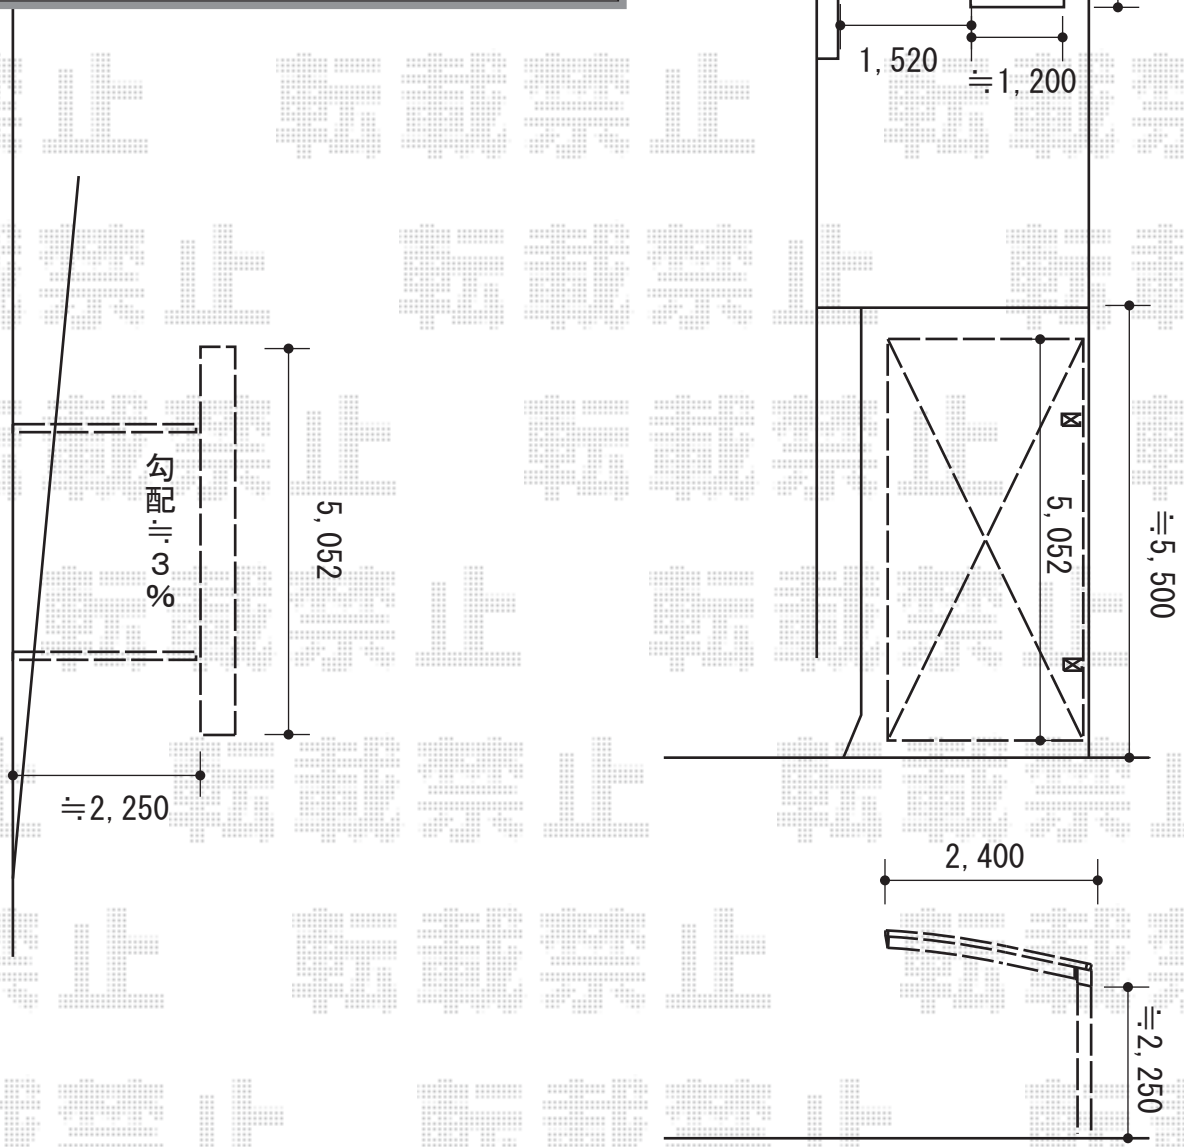

カーポート・ウッドデッキ 施工概略図

YKK AP リウッドデッキ 200
間口= 1.0間(1,851mm)
出幅= 5尺(1,520mm)
色： ナチュラルブラウン
床板： 縦貼り
幕板： 標準幕板
束柱： Tタイプ(400~550mm) (色： カームブラック)

Value Select プレシオSPORT 積雪~20cm対応
幅= 2,400mm
奥行= 5,052mm
色： グレースブラウン
屋根材： ポリカーボネート (スカイブルー)
柱仕様： ハイーフ柱仕様 (有効高 約2,250mm)