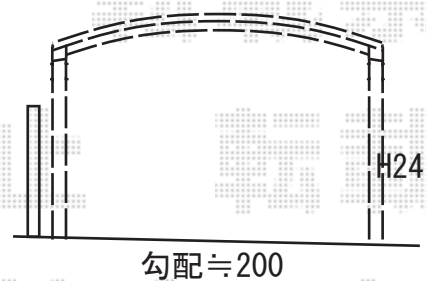

カーポート 施工概略図

YKK AP レイナツインポートグラン 積雪~20cm対応
幅= 5,392mm
奥行= 5,052mm
色 : プラチナステン
屋根材 : ポリカーボネート (トーマイマット)
柱仕様 : ハイルフ柱仕様 (有効高 約2,350mm)

2015-9-298301

担当者

赤松