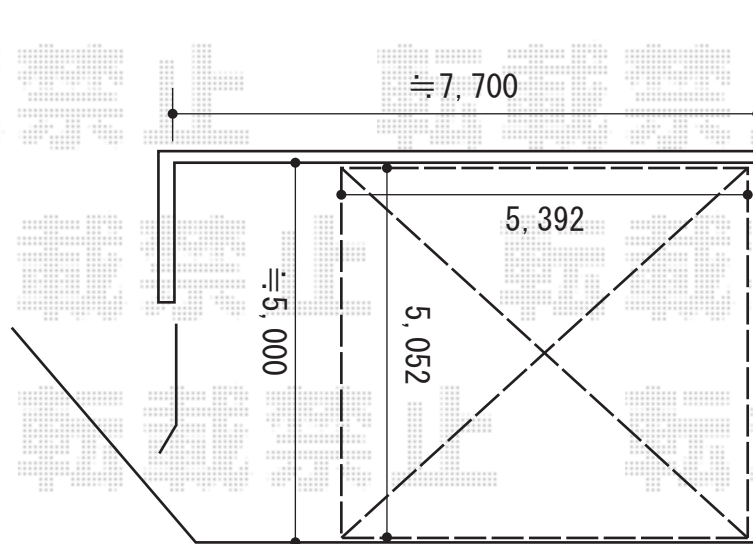

カーポート 施工概略図

YKK AP レイナツインポートグラン 積雪~20cm対応
幅= 5,392mm
奥行= 5,052mm
色 : プラチナステン
屋根材 : ポリカーボネート (トーマイマット)
柱仕様 : ハイルフ柱仕様 (有効高 約2,350mm)

2015-9-298301

担当者

赤松