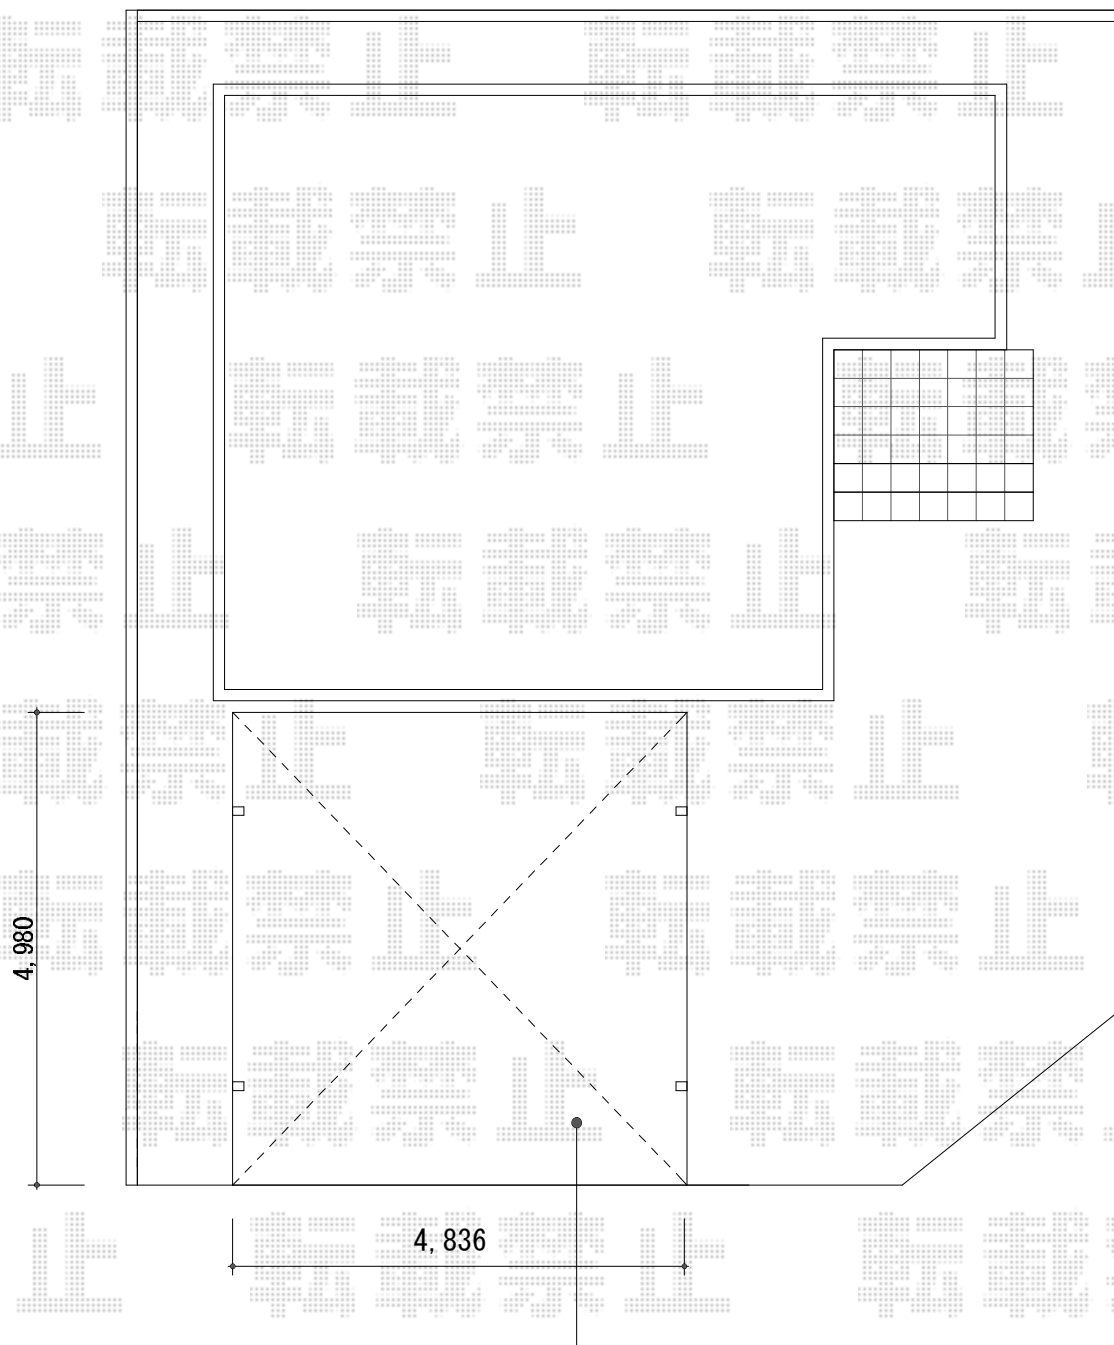

カーポート 施工概略図

LIXIL ネスカR (ラウンドスタイル) ワイド 積雪~20cm対応

幅= 4,836mm

奥行= 4,980mm

色: ナチュラルシルバー

屋根材: 熱線吸収ポリカーボネート (クリアマットS・すりガラス調)

柱仕様: 標準柱仕様 (有効高 約2,200mm)

LIXIL ネスカR (ラウンドスタイル) ワイド 物干しセット 標準2本入り

数量: 1セット

2015-9-298309

担当者

松本