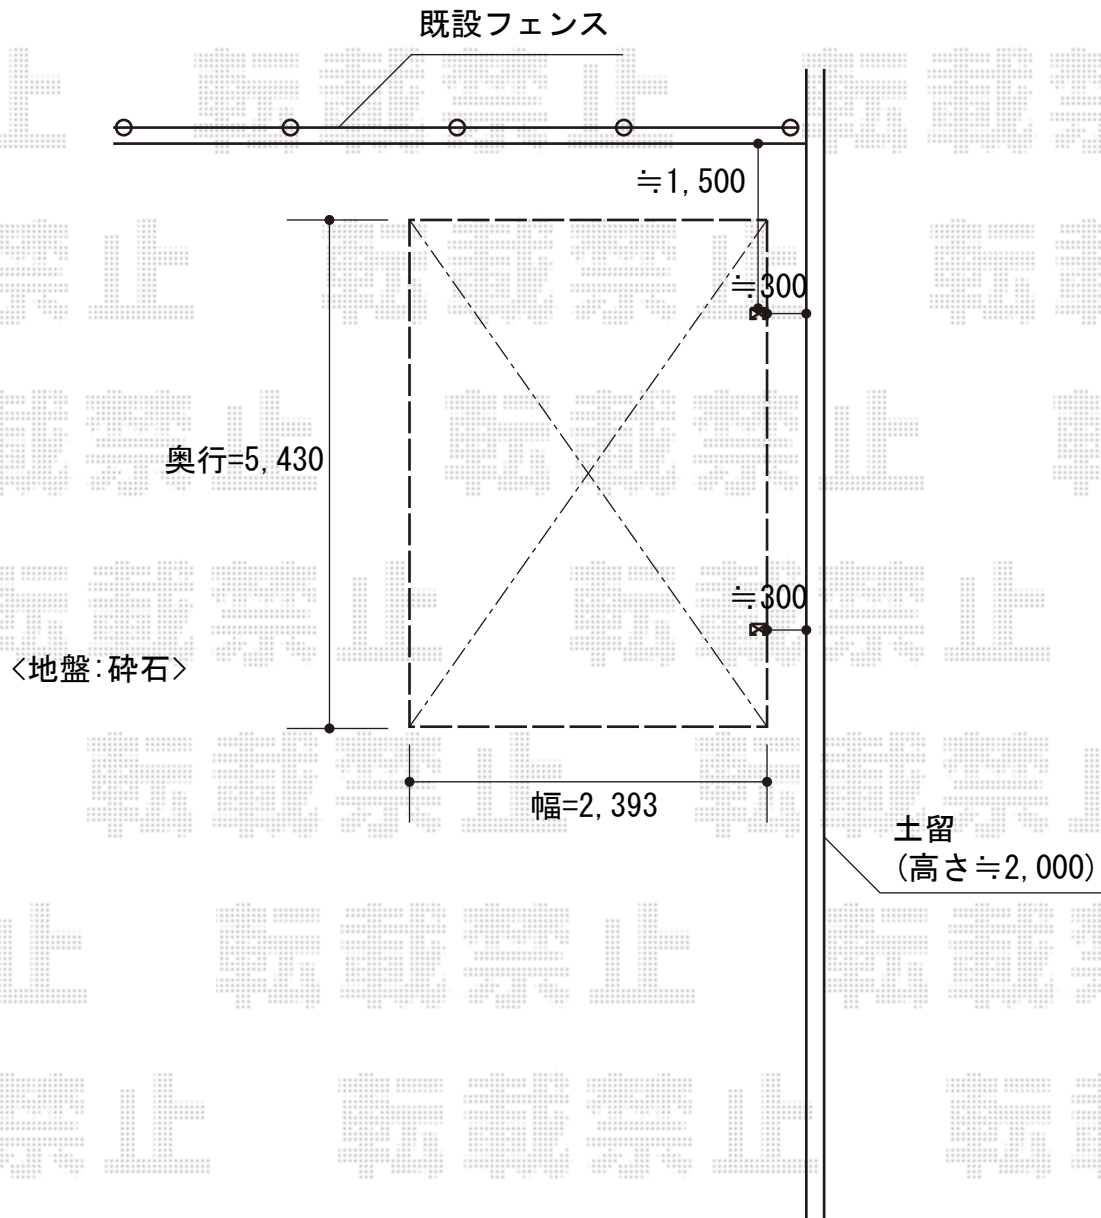

カーポート 施工概略図

LIXIL ネスカF (フラットスタイル) 積雪~20cm対応

幅= 2,393mm

奥行= 5,430mm

色: ナチュラルシルバー

屋根材: 熱線吸収ポリカーボネート (クリアマットS・すりガラス調)

柱仕様: 標準柱仕様 (有効高 約2,200mm)

2015-9-298310