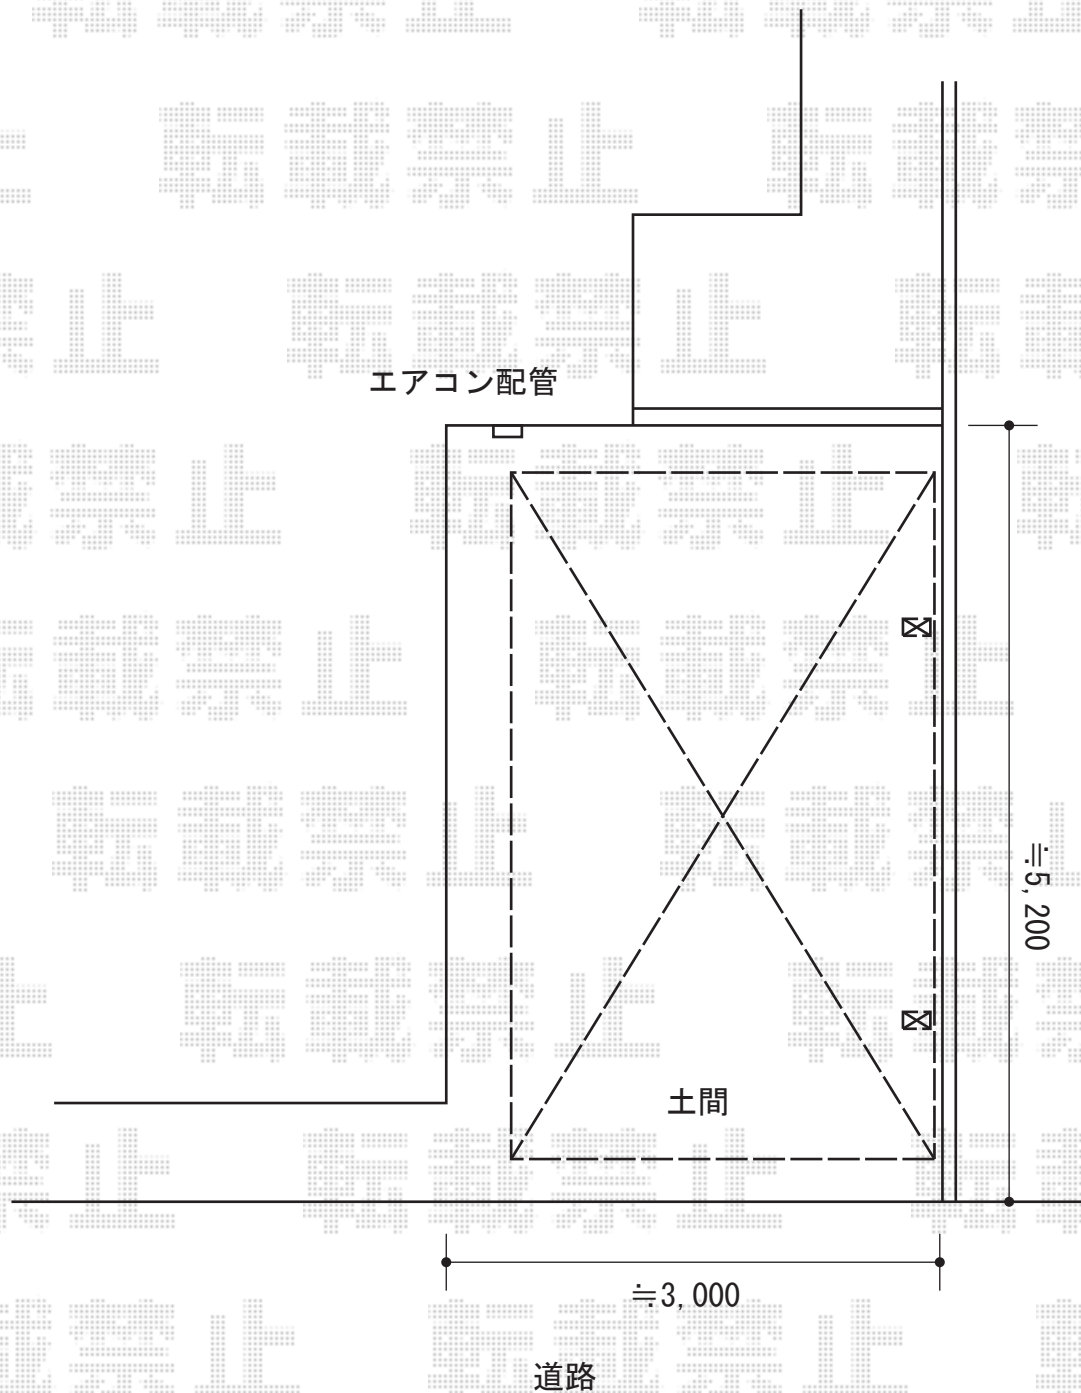

# カーポート工事 施工概略図

三協アルミ マイリッシュ 前上がり 積雪~20cm対応  
幅= 2,799mm  
奥行= 5,091mm  
色： サンシルバー  
屋根材： ポリカーボネート（ブルースモーク）  
柱仕様： ハイロング柱仕様（2,800mm）

三協アルミ マイリッシュ サポートセット（着脱式）H28用 2本入り1セット  
色： サンシルバー

2015-9-298320

担当者

酒井