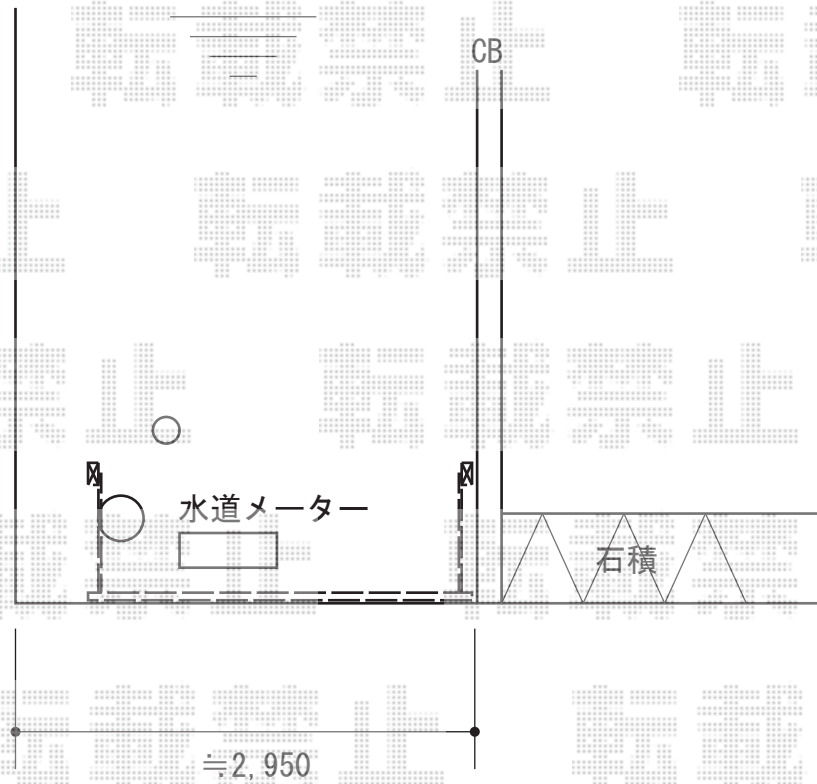

カーゲート 施工概略図

LIXIL (TOEX) 【提案商品】 オーバードア 【仮】 S1型 手動式  
本体 (W×H) = (2,650mm × 1,200mm)  
色 : ブラック  
柱仕様 : ハイルーフ柱仕様 (有効通過高2,150mm)  
駆動 : 手動式

勾配あり

2015-9-298348

担当者

新西