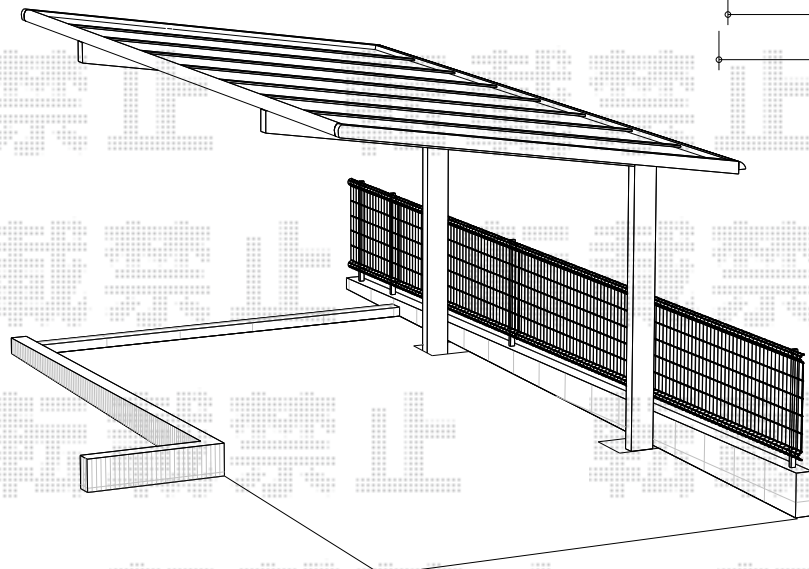

カーポート 施工概略図

LIXIL ネスカF (フラットスタイル) 積雪~20cm対応

幅= 2,992mm

奥行= 5,430mm

色 : シヤイングレー

屋根材 : 熱線吸収ポリカーボネート (クリアマットS・すりガラス調)

柱仕様 : ロング柱25仕様 (有効高 約2,500mm)

LIXIL ネスカF用屋根材ホルダー 54型用2セット分

色 : シヤイングレー

数量 : 2セット

LIXIL ネスカF レール 30-54

ロング柱 シヤイングレー

屋根材ホルダー×2セット

基礎ベース掘り 2ヶ所あり

残土場外処分

柱各100mm移動・加工

柱1本 切り詰め加工

2015-8-291761

担当者

栢田