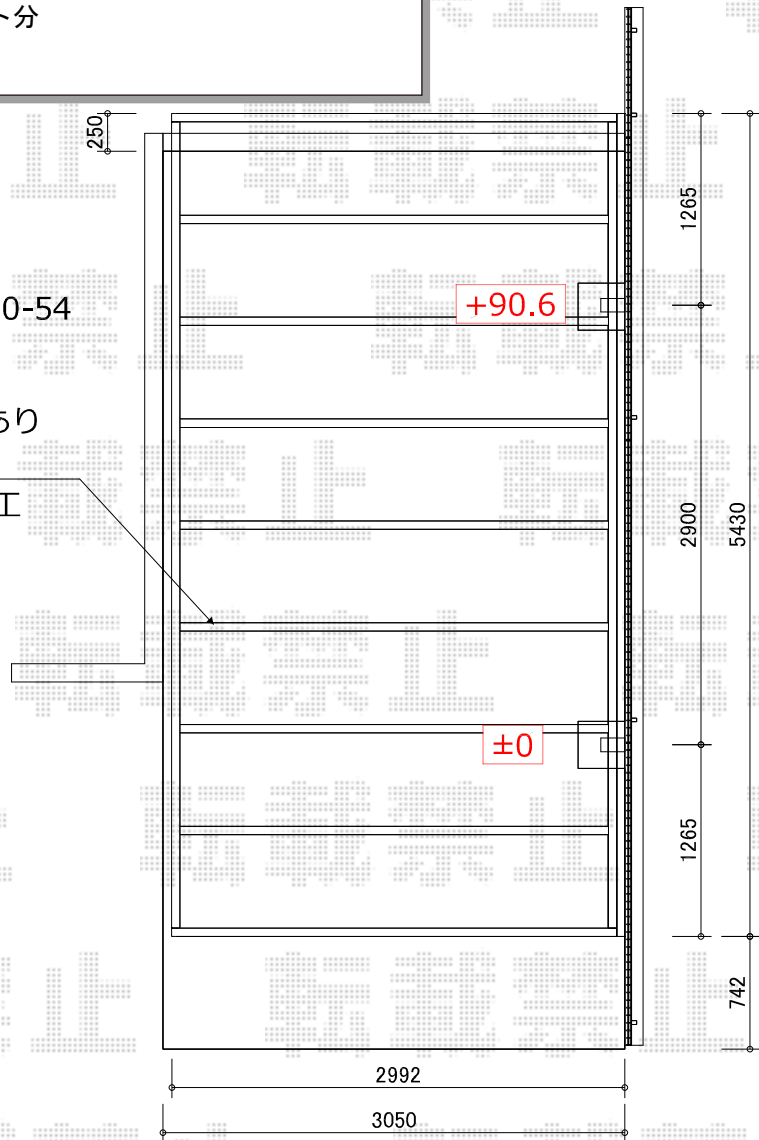

# カーポート 施工概略図

LIXIL ネスカF (フラットスタイル) 積雪~20cm対応

幅= 2,992mm

奥行= 5,430mm

色 : シヤイングレー

屋根材 : 熱線吸収ポリカーボネート (クリアマットS・すりガラス調)

柱仕様 : ロング柱25仕様 (有効高 約2,500mm)

LIXIL ネスカF用屋根材ホルダー 54型用2セット分

柱1本 切り詰め加工

2015-8-291761

担当者

栢田