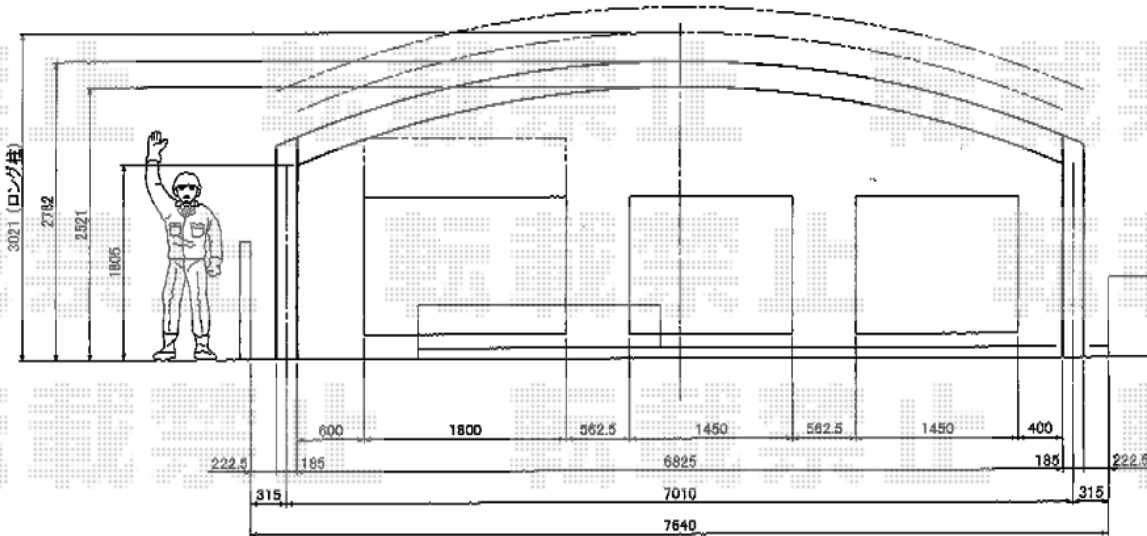

カーポート 施工概略図

LIXIL(トステム) リベルポートシグマIII 3台用 積雪~20cm対応
 幅= 7,208mm 奥行= 4,982mm 色: シャイングレー
 屋根材: 熱線吸収ポリカーボネート(ライトブルーマット調)
 柱仕様: ロング柱23仕様(有効高 約2,300mm)

LIXIL(トステム) リベルポートシグマIII 収納式物干し 標準タイプ 2本入り×1セット
 色: シャイングレー