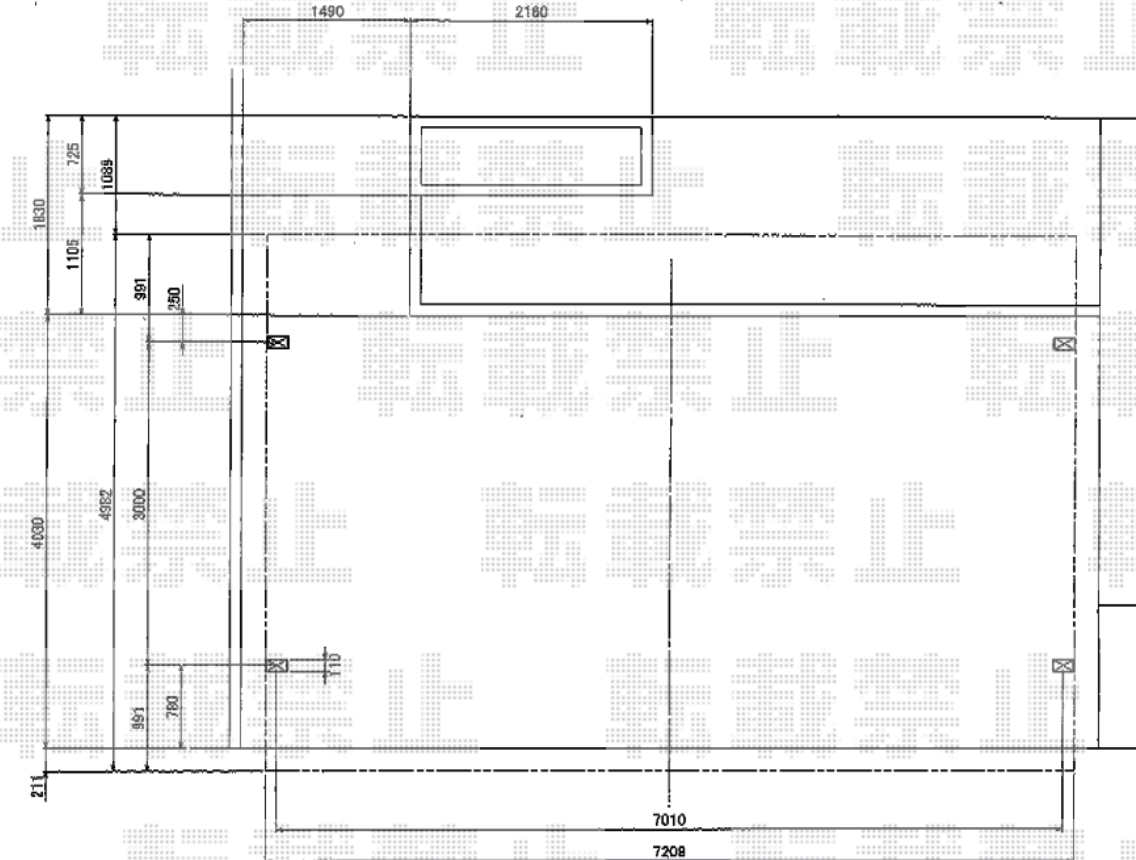

カーポート 施工概略図

LIXIL(トステム) リベルポートシグマIII 3台用 積雪~20cm対応
 幅= 7,208mm 奥行= 4,982mm 色: シャイングレー
 屋根材: 熱線吸収ポリカーボネート(ライトブルーマット調)
 柱仕様: ロング柱23仕様(有効高 約2,300mm)

LIXIL(トステム) リベルポートシグマIII 収納式物干し 標準タイプ 2本入り×1セット
 色: シャイングレー