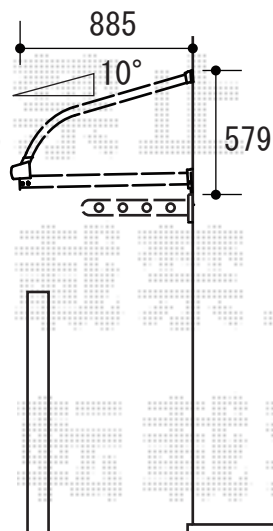

バルコニー屋根 施工概略図

LIXIL スピーネ R型 ルーフタイプ 単体 積雪~20cm対応
間口= メーター2000 (柱芯々1,800mm 屋根幅2,020mm)
出幅= 3尺 (885mm)
色 : ホワイト
屋根材 : ポリカーボネート (クリアマット・すりガラス調)
柱仕様 : 柱無しタイプ
施工方法 : 下止め仕様

※既存物干し上に、製品のアーム部分が納まります
設置後、既存物干しが折り畳むことができなくなる
可能性がございます
あらかじめ、ご留意くださいませ