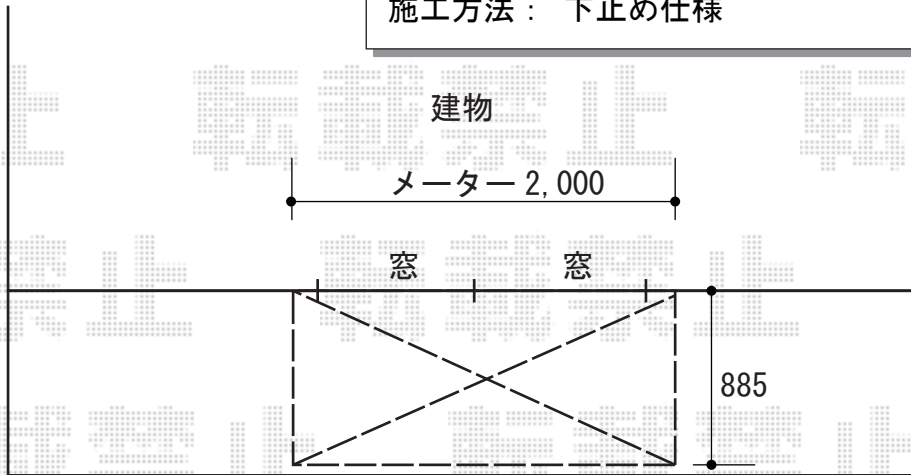

バルコニー屋根 施工概略図

LIXIL スピーネ R型 ルーフタイプ 単体 積雪~20cm対応
間口= メーター2000 (柱芯々1,800mm 屋根幅2,020mm)
出幅= 3尺 (885mm)
色 : ホワイト
屋根材 : ポリカーボネート (クリアマット・すりガラス調)
柱仕様 : 柱無しタイプ
施工方法 : 下止め仕様

※既存物干し上に、製品のアーム部分が納まります
設置後、既存物干しが折り畳むことができなくなる
可能性がございます
あらかじめ、ご留意くださいませ