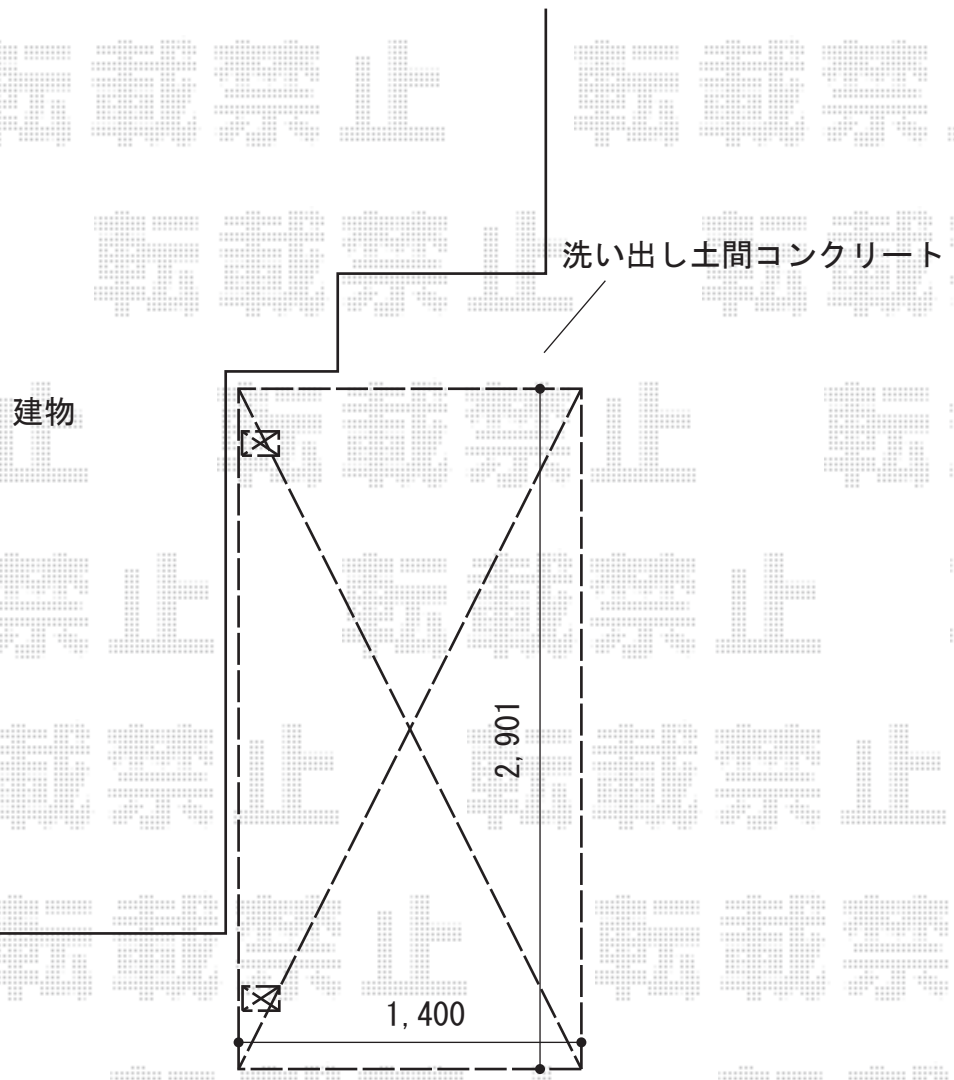

サイクルポート 施工概略図

LIXIL ネスカRミニ (ラウンドスタイル) 積雪~20cm対応
幅= 1,801mm
奥行= 2,862mm
色: ホワイト
屋根材: ガリレポリカ (クリアマット・すりガラス調)
柱仕様: 標準柱仕様 (有効高 約1,900mm)

2015-9-298431	担当者	酒井
---------------	-----	----