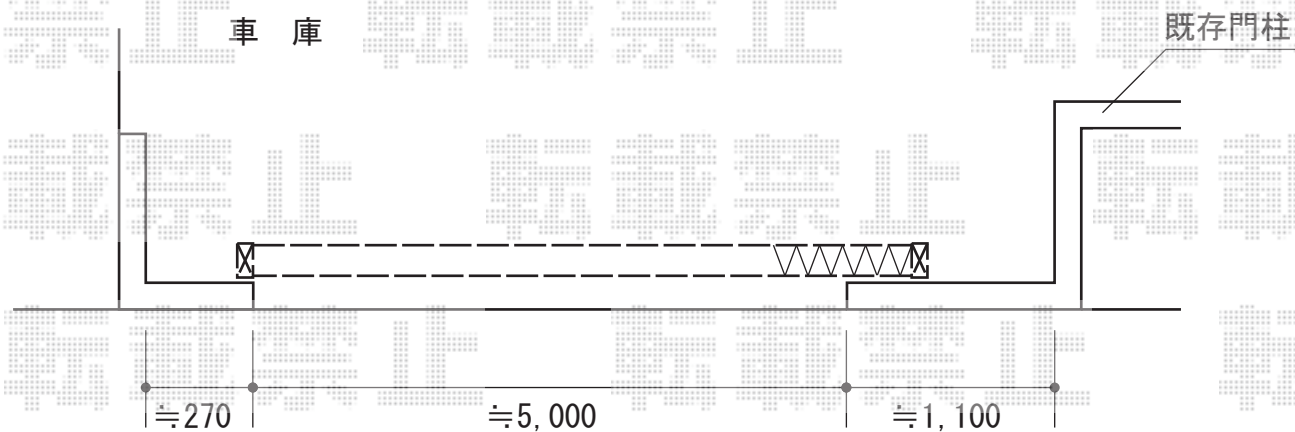

カーゲート 施工概略図

Value Select トリップゲート ペットガード型 ノンレール 片開き 54S
開口幅= 5,367mm
全幅= 5,467mm
たたみ幅= 1,012mm
高さ= 1,200mm
色： ブラック
キャスター数： 4箇所
落棒数： 2本

2015-9-298484

担当者

伊野