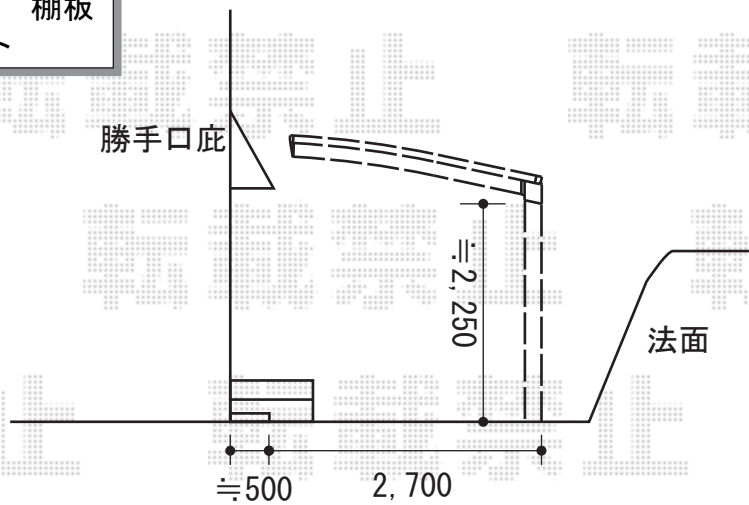

カーポート・物置 施工概略図

Value Select プレシオサポート 積雪~20cm対応
 幅= 2,700mm
 奥行= 5,052mm
 色: ノーブルステン
 屋根材: ポリカーボネート (スカイブルー)
 柱仕様: ハイルフ柱仕様 (有効高 約2,250mm)

サンキン物置 エスケーセブン
 SK7-25 一般型 1400 × 600 × 1880
 間口= 1,400mm
 奥行= 600mm
 高さ= 1,880mm
 色: シャンパンゴールド
 屋根タイプ: 標準型
 耐荷重タイプ: 一般型
 棚タイプ: ※付属なし
 数量: 1台
 サンキン物置 オプション 棚板
 棚板棚柱セット: 1セット