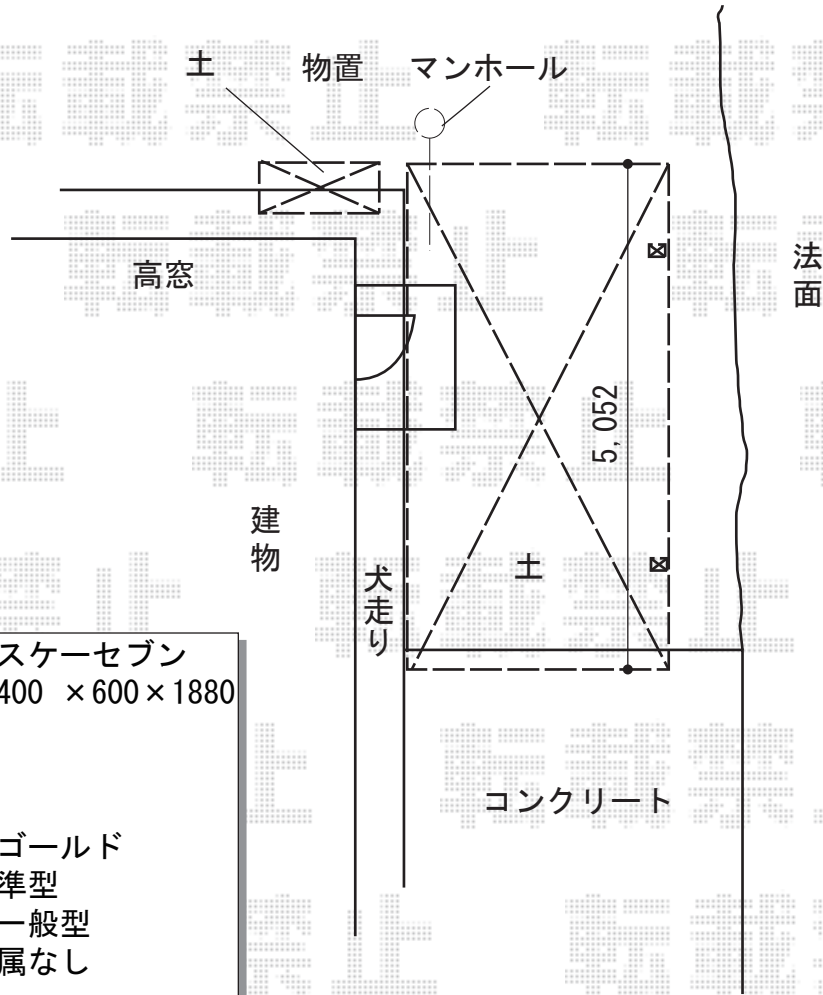

カーポート・物置 施工概略図

Value Select プレシオサポート 積雪~20cm対応
 幅= 2,700mm
 奥行= 5,052mm
 色: ノーブルステン
 屋根材: ポリカーボネート (スカイブルー)
 柱仕様: ハイルフ柱仕様 (有効高 約2,250mm)

サンキン物置 エスケーセブン
 SK7-25 一般型 1400 × 600 × 1880
 間口= 1,400mm
 奥行= 600mm
 高さ= 1,880mm
 色: シャンパンゴールド
 屋根タイプ: 標準型
 耐荷重タイプ: 一般型
 棚タイプ: ※付属なし
 数量: 1台
 サンキン物置 オプション 棚板
 棚板棚柱セット: 1セット