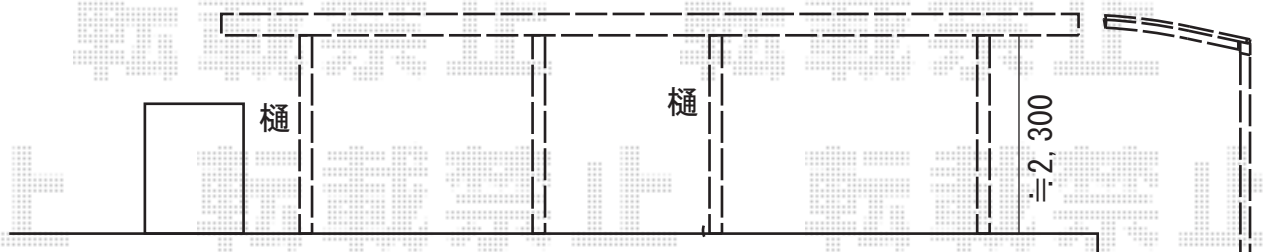

カーポート 施工概略図

LIXIL フーゴAプラス (アーチスタイル) 縦連棟 積雪~20cm対応

幅= 3,000mm

奥行= 10,669mm

色: オータムブラウン

屋根材: ポリカーボネート (クリアマット・すりガラス調)

柱仕様: ロング柱25仕様 (有効高 約2,500mm)

オプション: 着脱式サポート ロング柱(H25)用 2本入×2/物干しセット 標準1本入×1・標準2本入×1