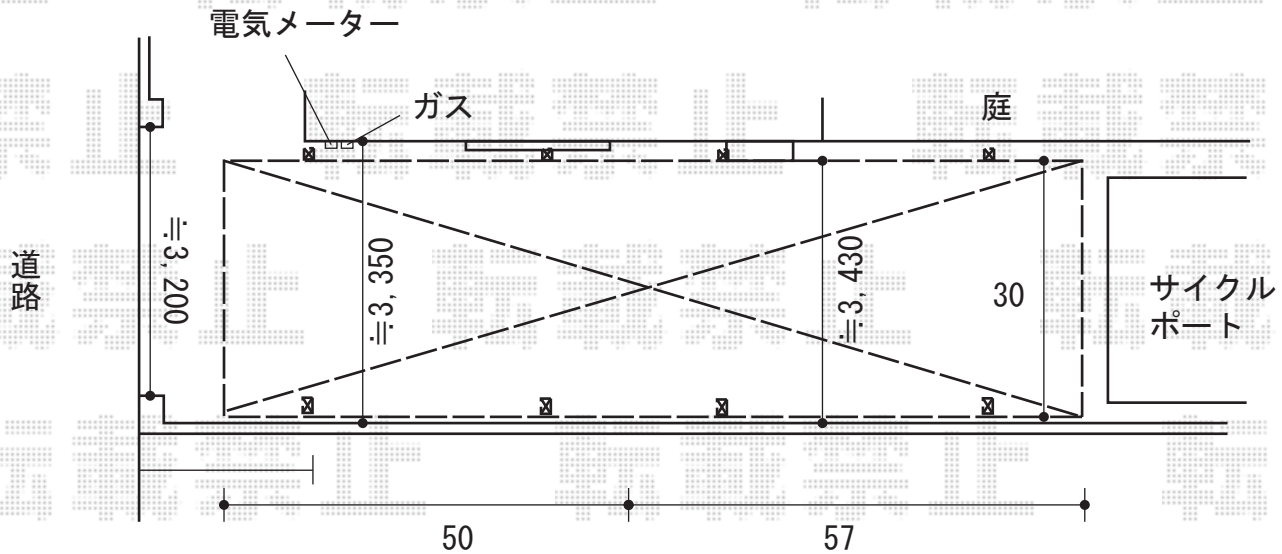

カーポート 施工概略図

LIXIL フーゴAプラス (アーチスタイル) 縦連棟 積雪~20cm対応

幅= 3,000mm

奥行= 10,669mm

色: オータムブラウン

屋根材: ポリカーボネート (クリアマット・すりガラス調)

柱仕様: ロング柱25仕様 (有効高 約2,500mm)

オプション: 着脱式サポート ロング柱(H25)用 2本入×2/物干しセット 標準1本入×1・標準2本入×1