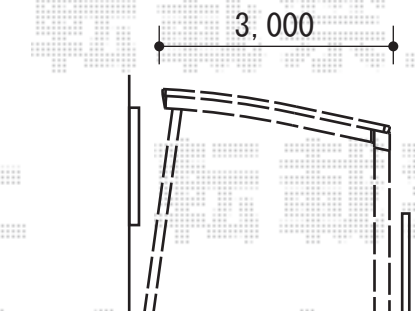

カーポート 施工概略図

LIXIL フーゴAプラス (アーチスタイル) 縦連棟 積雪~20cm対応

幅= 3,000mm

奥行= 10,669mm

色: オータムブラウン

屋根材: ポリカーボネート (クリアマット・すりガラス調)

柱仕様: ロング柱25仕様 (有効高 約2,500mm)

オプション: 着脱式サポート ロング柱(H25)用 2本入×2/物干しセット 標準1本入×1・標準2本入×1