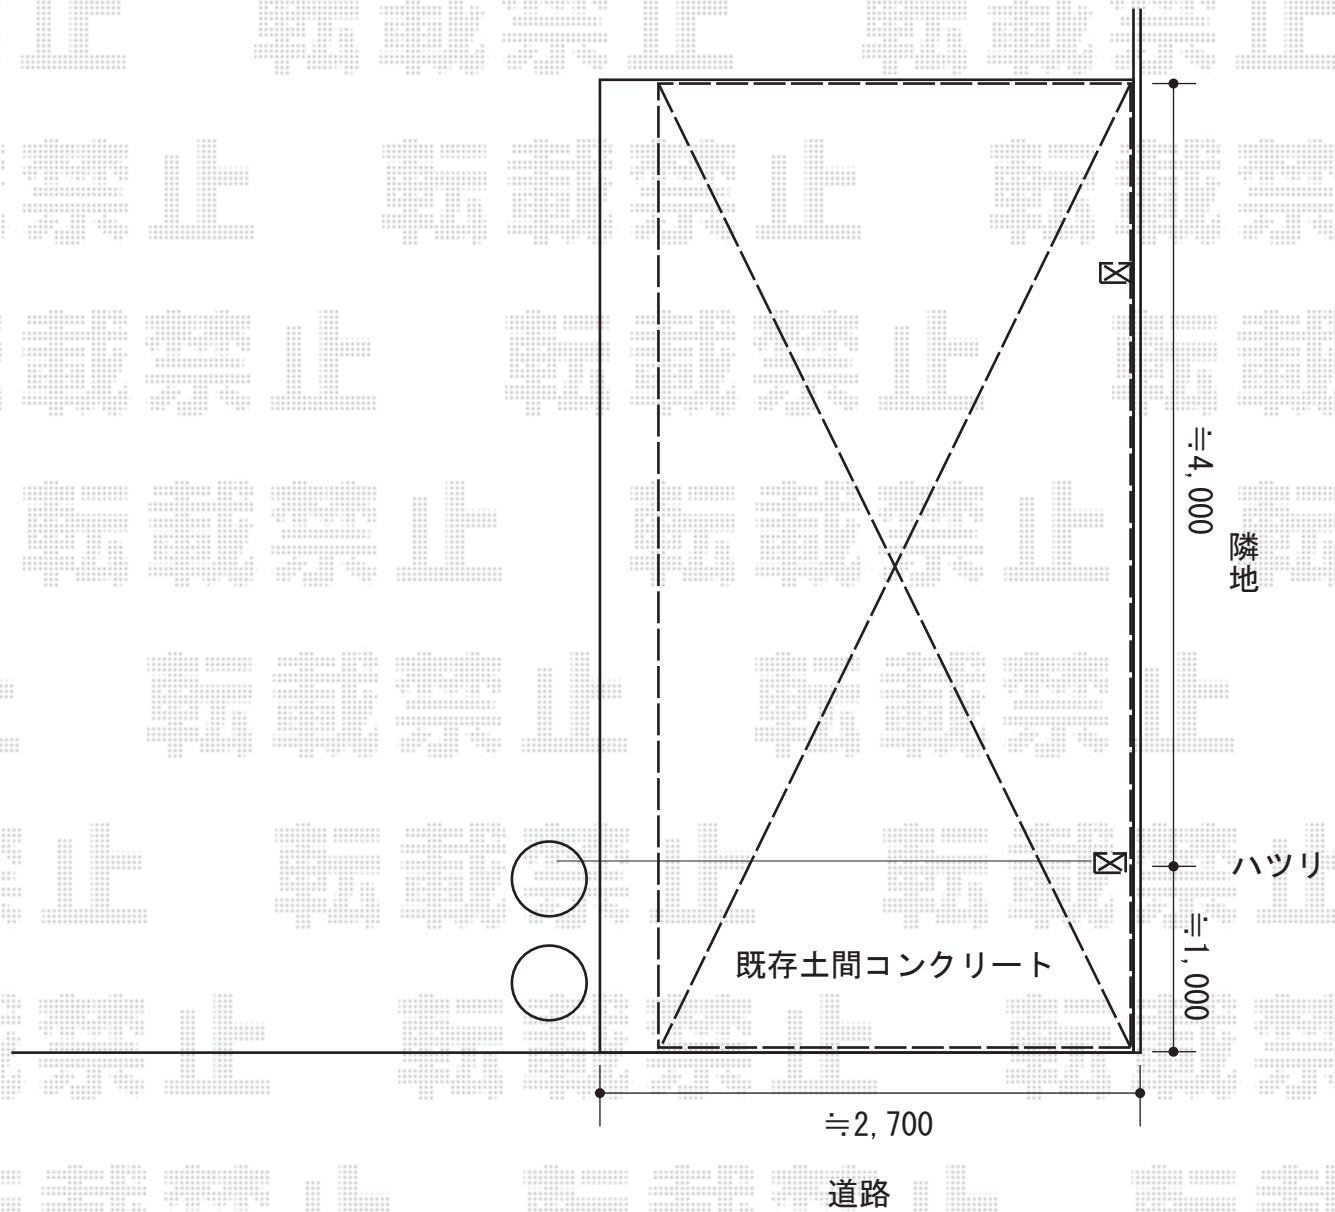

カーポート 施工概略図

Value Select プレシオスポート 積雪～20cm対応

幅= 2,400mm

奥行= 5,052mm

色： ノーブルステン

屋根材： ポリカーボネート（スカイブルー）

柱仕様： ハイルフ柱仕様（有効高 約2,250mm）

Value Select プレシオスポート 収納式物干しセット2型 2本入り×1セット

色： ノーブルステン

2015-9-298550

担当者

松本