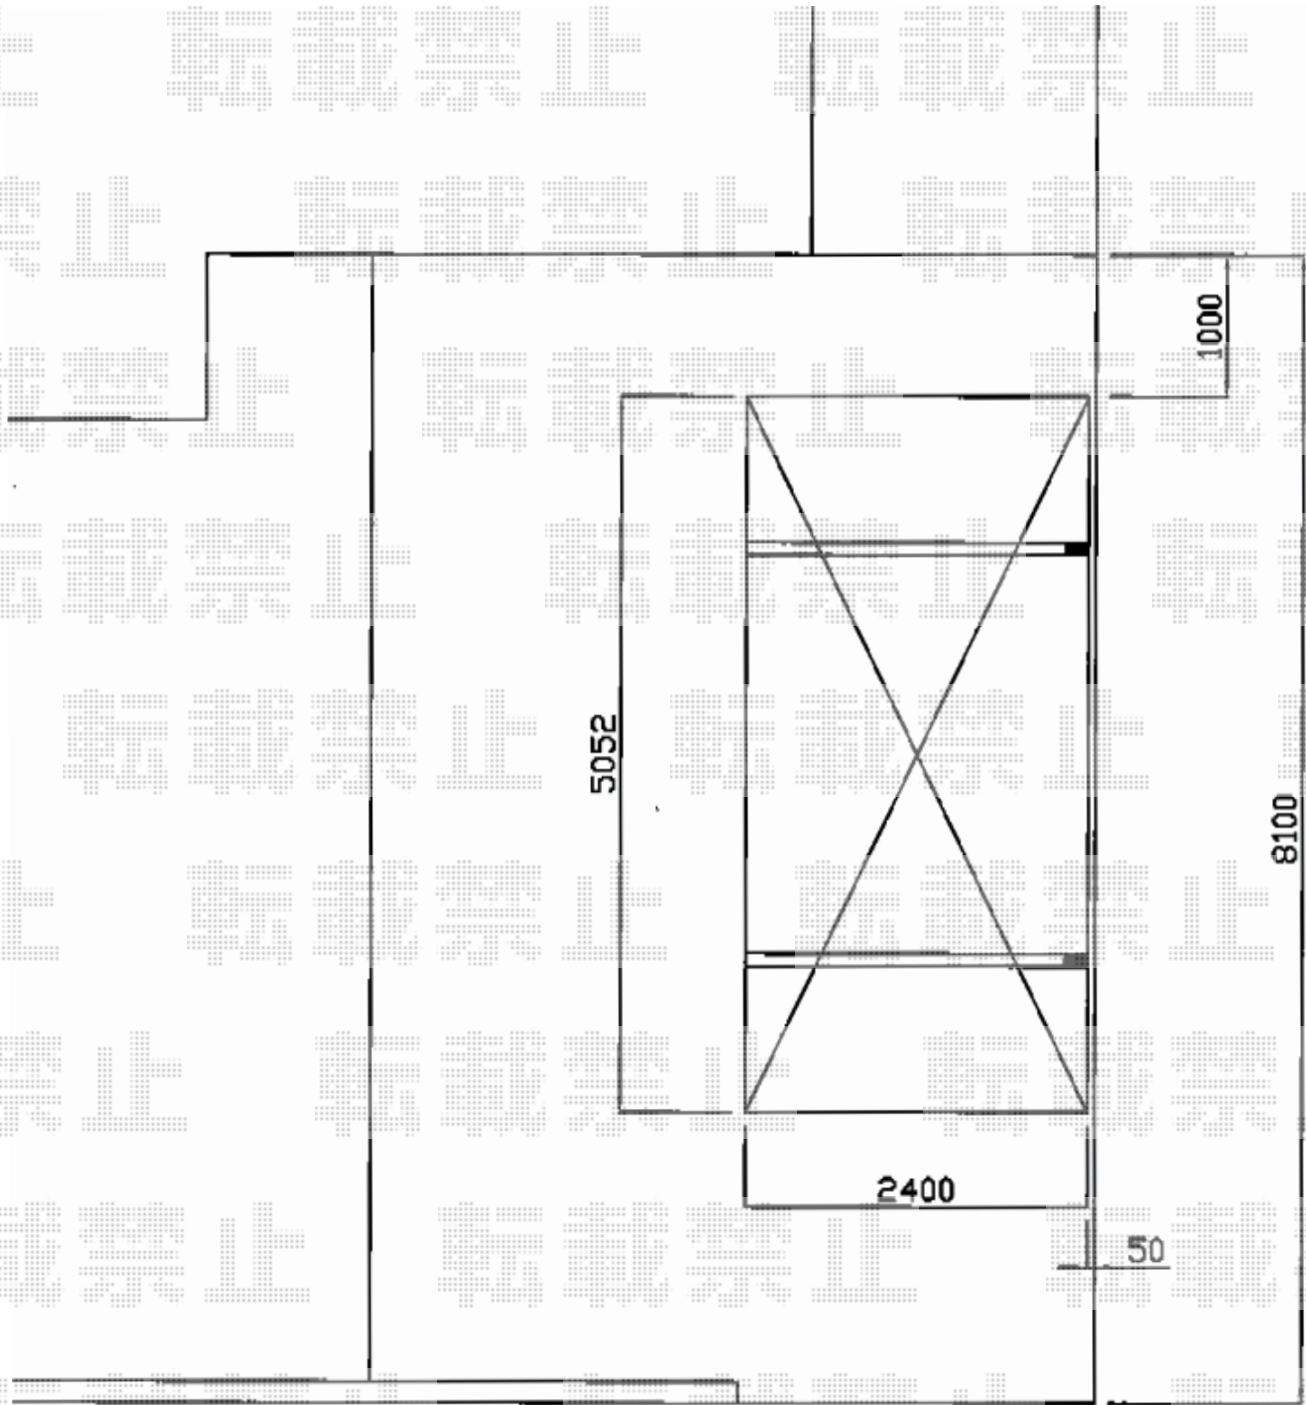

# カーポート 施工概略図

YKK AP レイナポートグラン 積雪~20cm対応  
幅= 2,400mm  
奥行= 5,052mm  
色: ホワイト  
屋根材: ポリカーボネート (アースブルー)  
柱仕様: ハイルフ柱仕様 (有効高 約2,350mm)

2015-9-298562

担当者

酒井