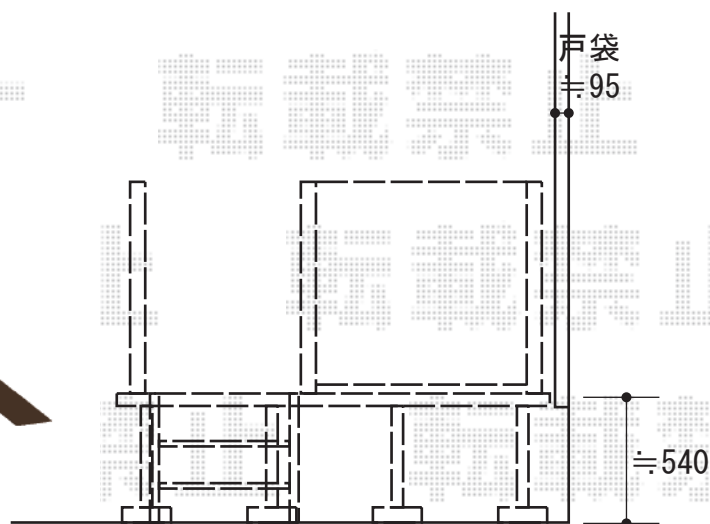

# マージウッドデッキ 施工概略図

Value Select マージウッドデッキ  
 間口= 2.0間(3,651mm)  
 出幅= 6尺(1,820mm)  
 色：レッドウッド  
 床板：縦貼り  
 束柱：Tタイプ(400~550mm) (色：ノーブルステン)

Value Select マージウッドデッキ ラティスデッキフェンス  
 本体1枚(W×H)= 08用T80×2枚/10用T80×2枚/12用T80×2枚  
 中柱：T80×3本 端柱：T80×4本 90度専用角柱：T80×1本  
 デッキ材補強材(先付用)：3セット  
 色：レッドウッド

Value Select マージウッドデッキ ステップSタイプ(2段)  
 色：レッドウッド  
 数量：1セット

2015-9-298563

担当者

栢田