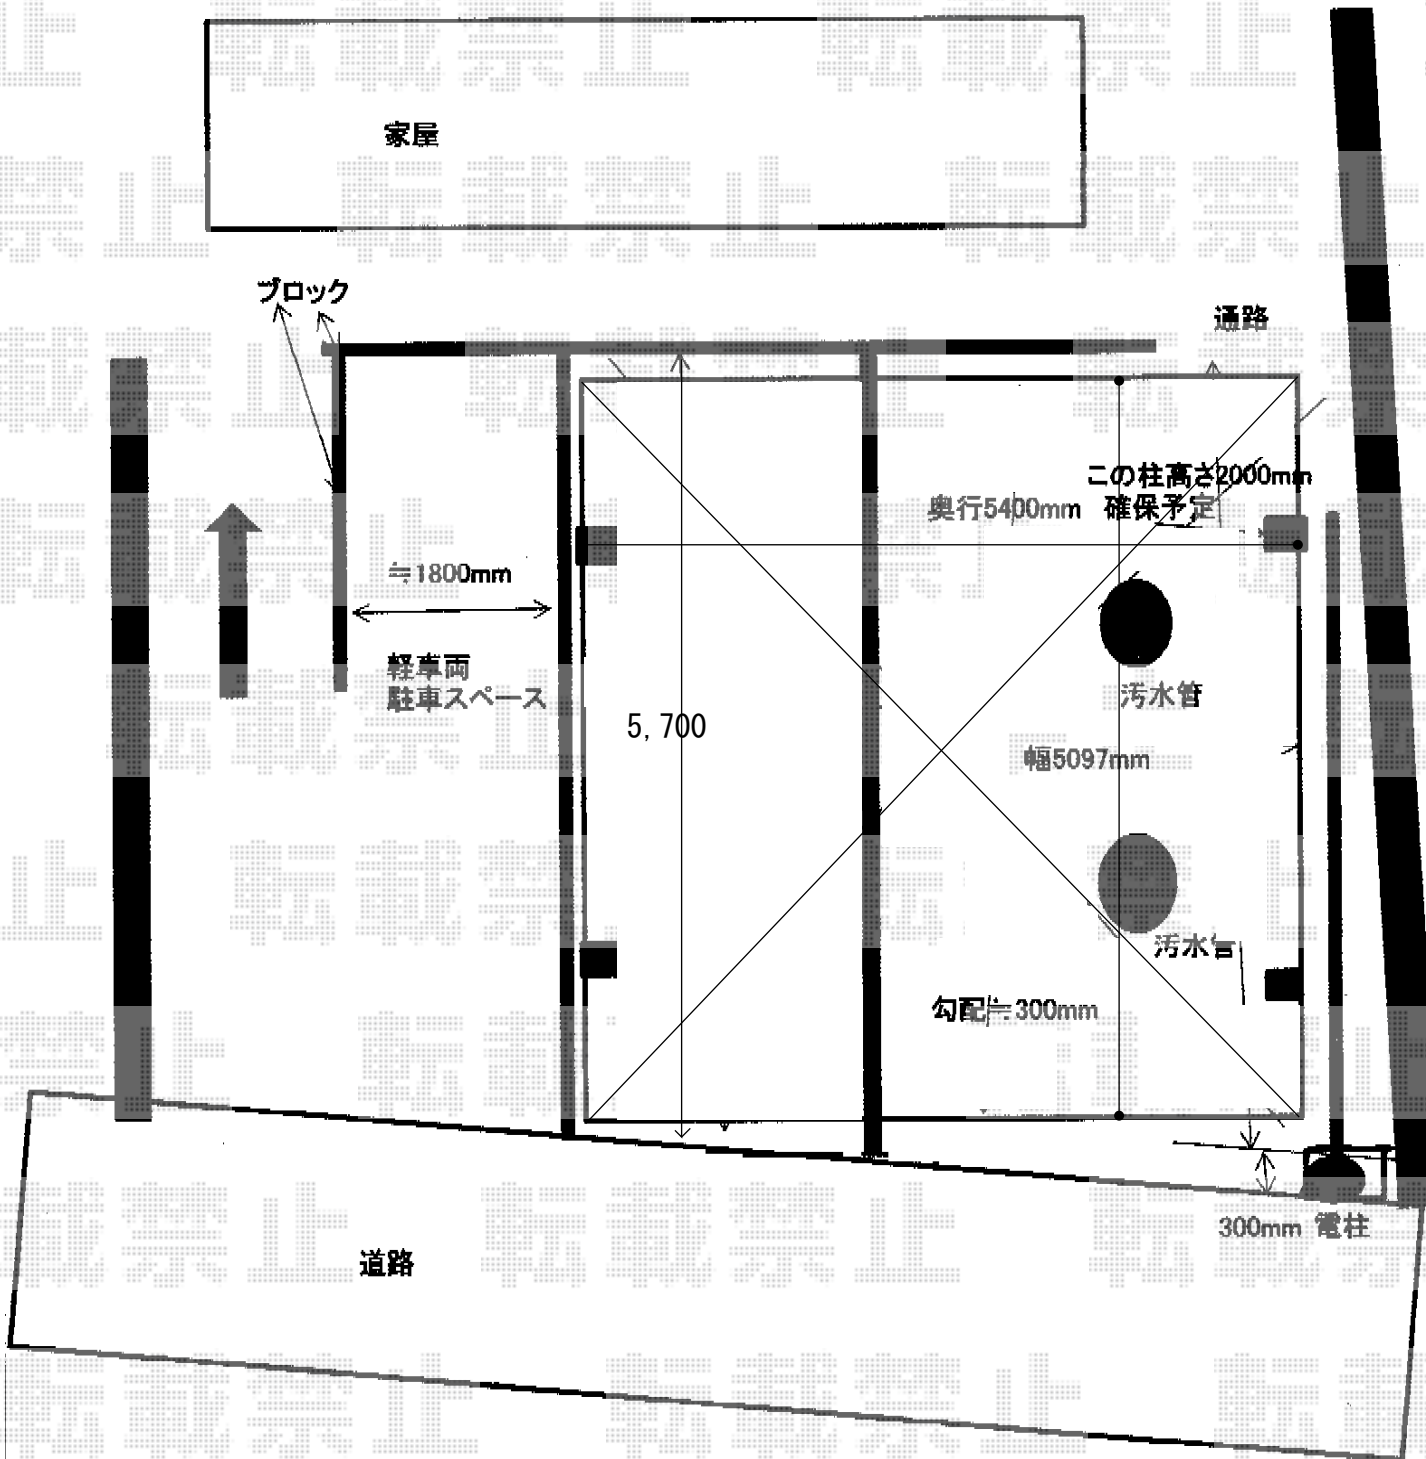

カーポート 施工概略図

YKK AP レイナツインポートグラン 積雪～20cm対応
幅= 5,097mm
奥行= 5,400mm
色： ブラウン
屋根材： 熱線遮断ポリカーボネート（アースブルーマット調）
柱仕様： ハイルフ柱仕様（有効高 約2,350mm）

2015-9-298567

担当者

松本