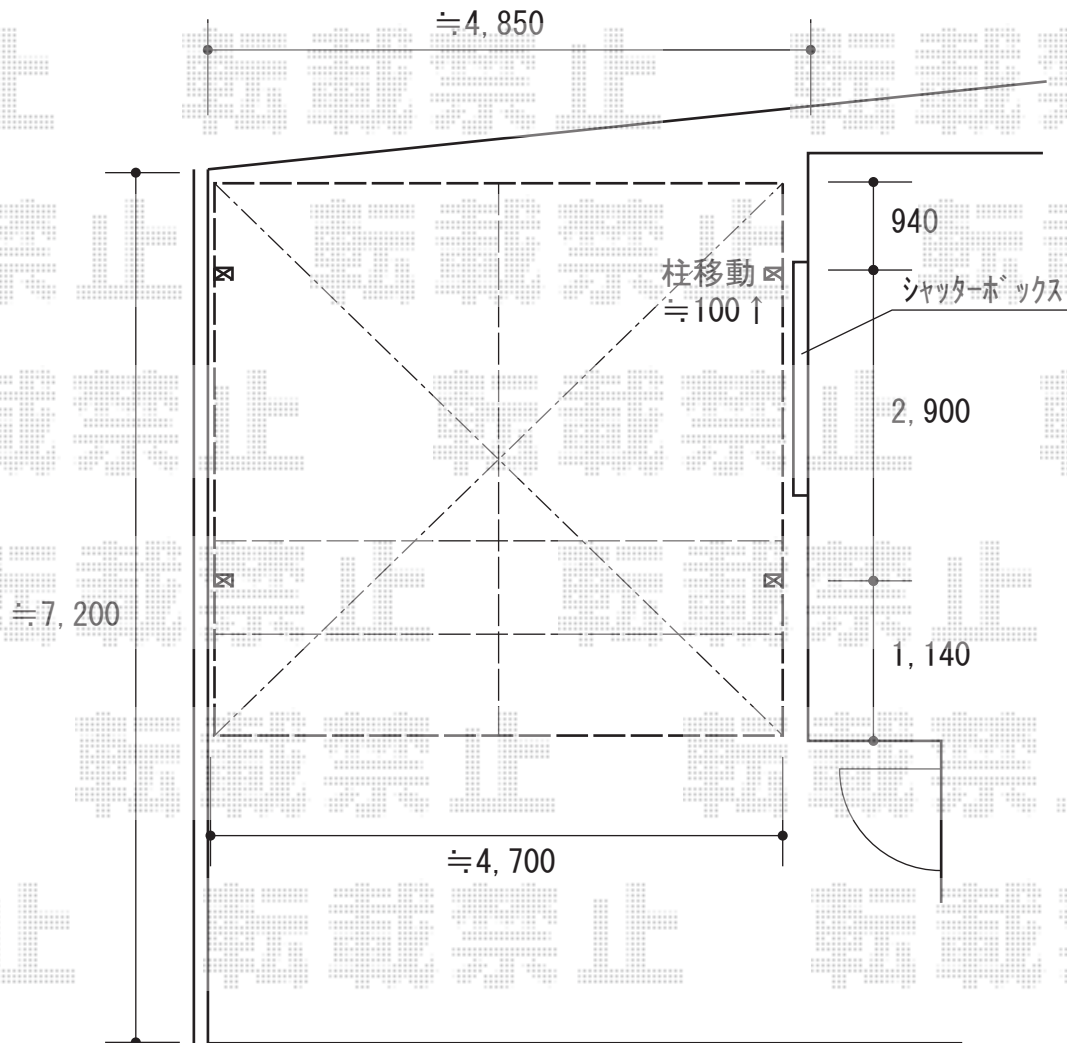

カーポート 施工概略図

LIXIL ネスカR (ラウンドスタイル) ワイド 積雪~20cm対応  
幅= 4,836mm  
奥行= 4,980mm  
色: シャイングレー  
屋根材: 熱線吸収ポリカーボネート (クリアマットS・すりガラス調)  
柱仕様: ロング柱25仕様 (有効高 約2,500mm)

2015-9-298582

担当者

松本