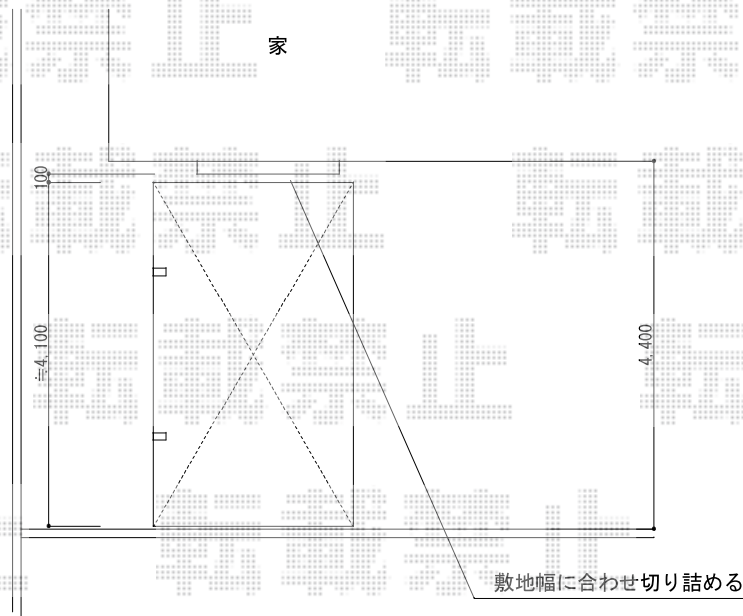

カーポート 施工概略図

Value Select プレシオスポート 積雪~20cm対応  
 幅= 2,400mm  
 奥行= 5,052mm  
 色： ノーブルステン  
 屋根材： ポリカーボネート（ガラスマット）  
 柱仕様： ハイルーフ柱仕様（有効高 約2,250mm）