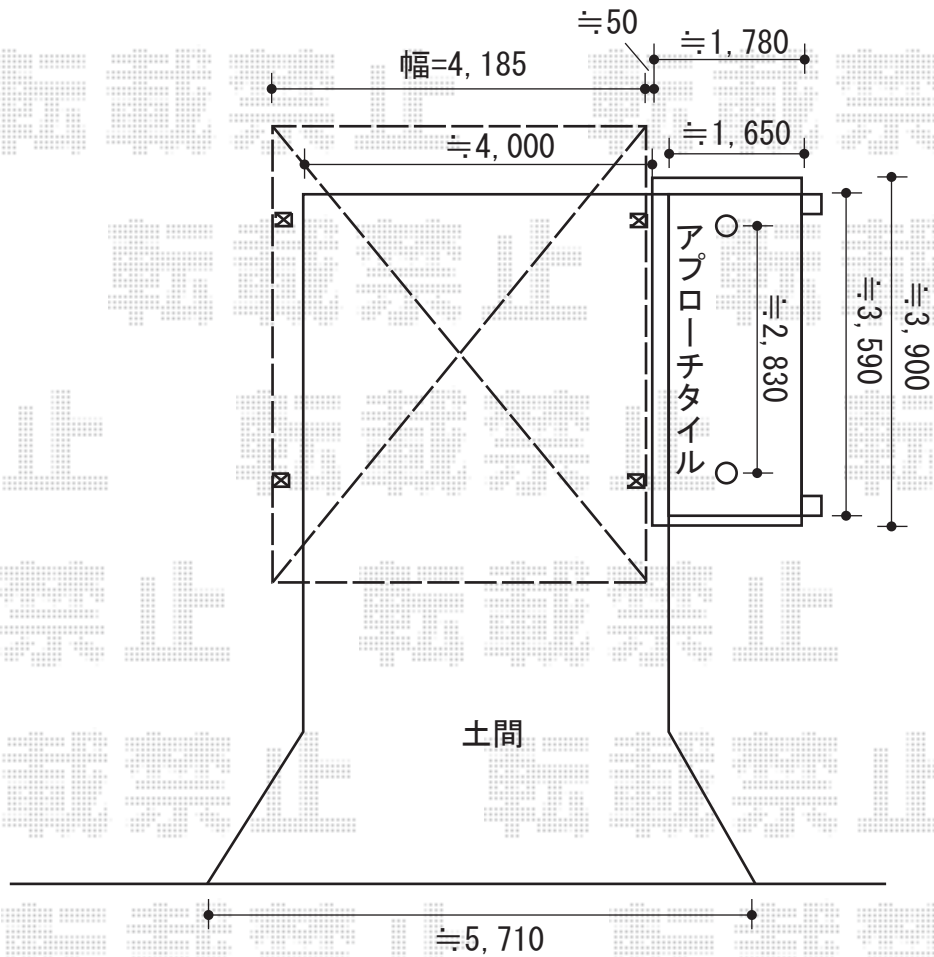

カーポート 施工概略図

YKK AP レイナツインポートグラン 積雪～20cm対応

幅= 4,185mm

奥行= 5,052mm

色： ブラウン

屋根材： 熱線遮断ポリカーボネート（アースブルーマット調）

柱仕様： ハイルフ柱仕様（有効高 約2,350mm）

2015-9-298665