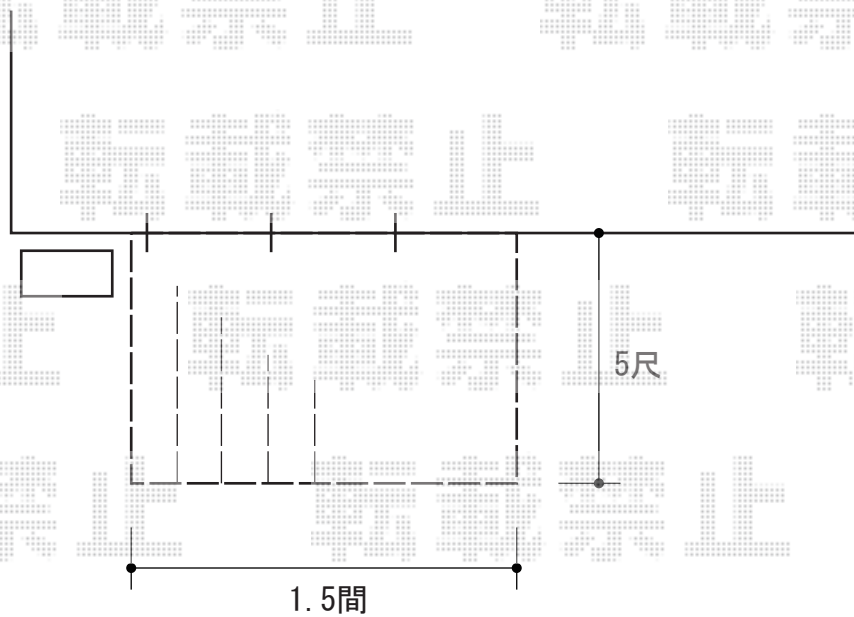

ウッドデッキ 施工概略図

Value Select マージウッドデッキ

間口= 1.5間 (2,651mm)

出幅= 5尺 (1,520mm)

色： レッドウッド

床板： 縦貼り

束柱： Tタイプ (400~550mm) (色： カームブラック)

2015-9-298668