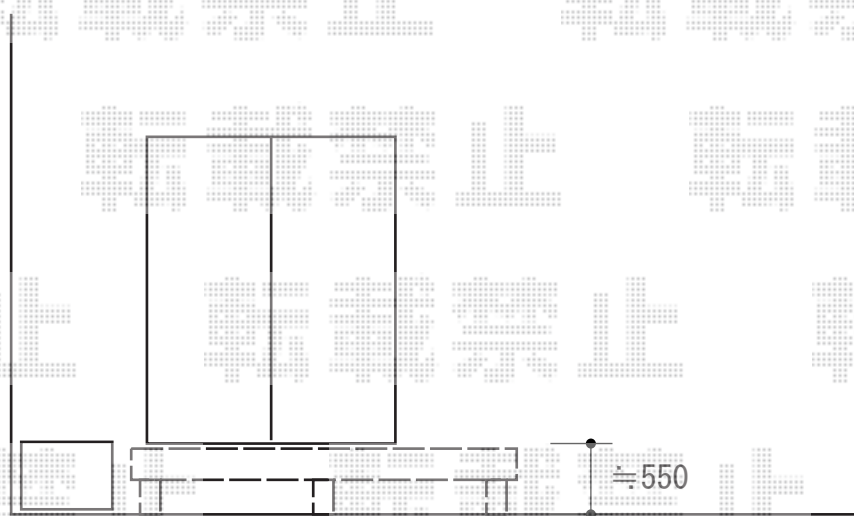

ウッドデッキ 施工概略図

Value Select マージウッドデッキ

間口= 1.5間 (2,651mm)

出幅= 5尺 (1,520mm)

色： レッドウッド

床板： 縦貼り

束柱： Tタイプ (400~550mm) (色： カームブラック)

2015-9-298668