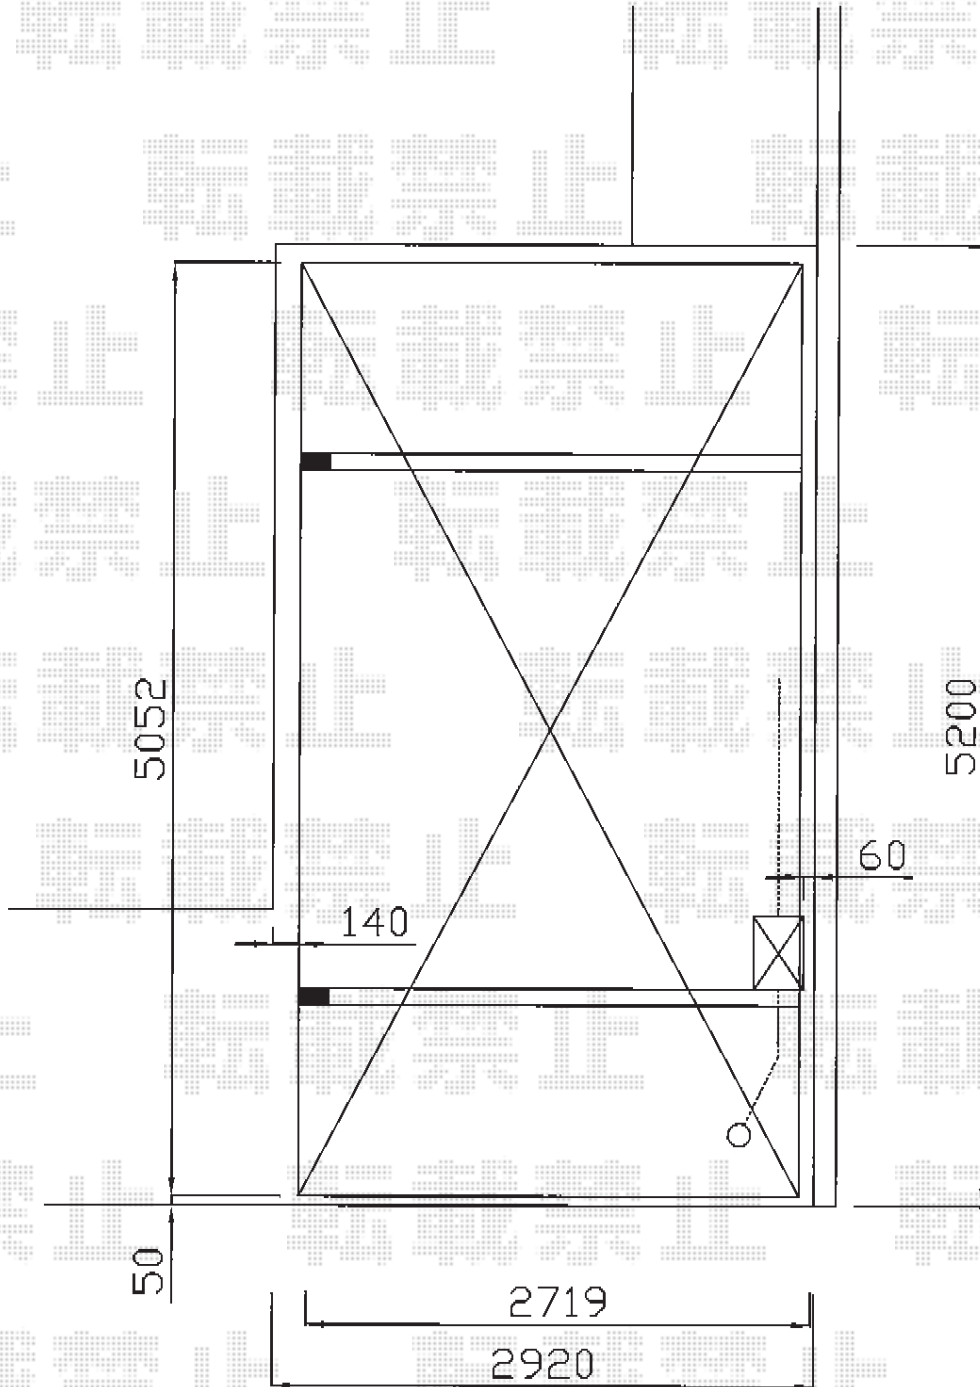

カーポート 施工概略図

YKK AP レイナポートREグラン 前下がり 積雪~20cm対応
幅= 2,719mm
奥行= 5,052mm
色： プラチナステン
屋根材： 熱線遮断ポリカーボネート(クリアマット)
柱仕様： 標準柱仕様 (有効高 約2,000mm)

2015-9-298685

担当者

酒井