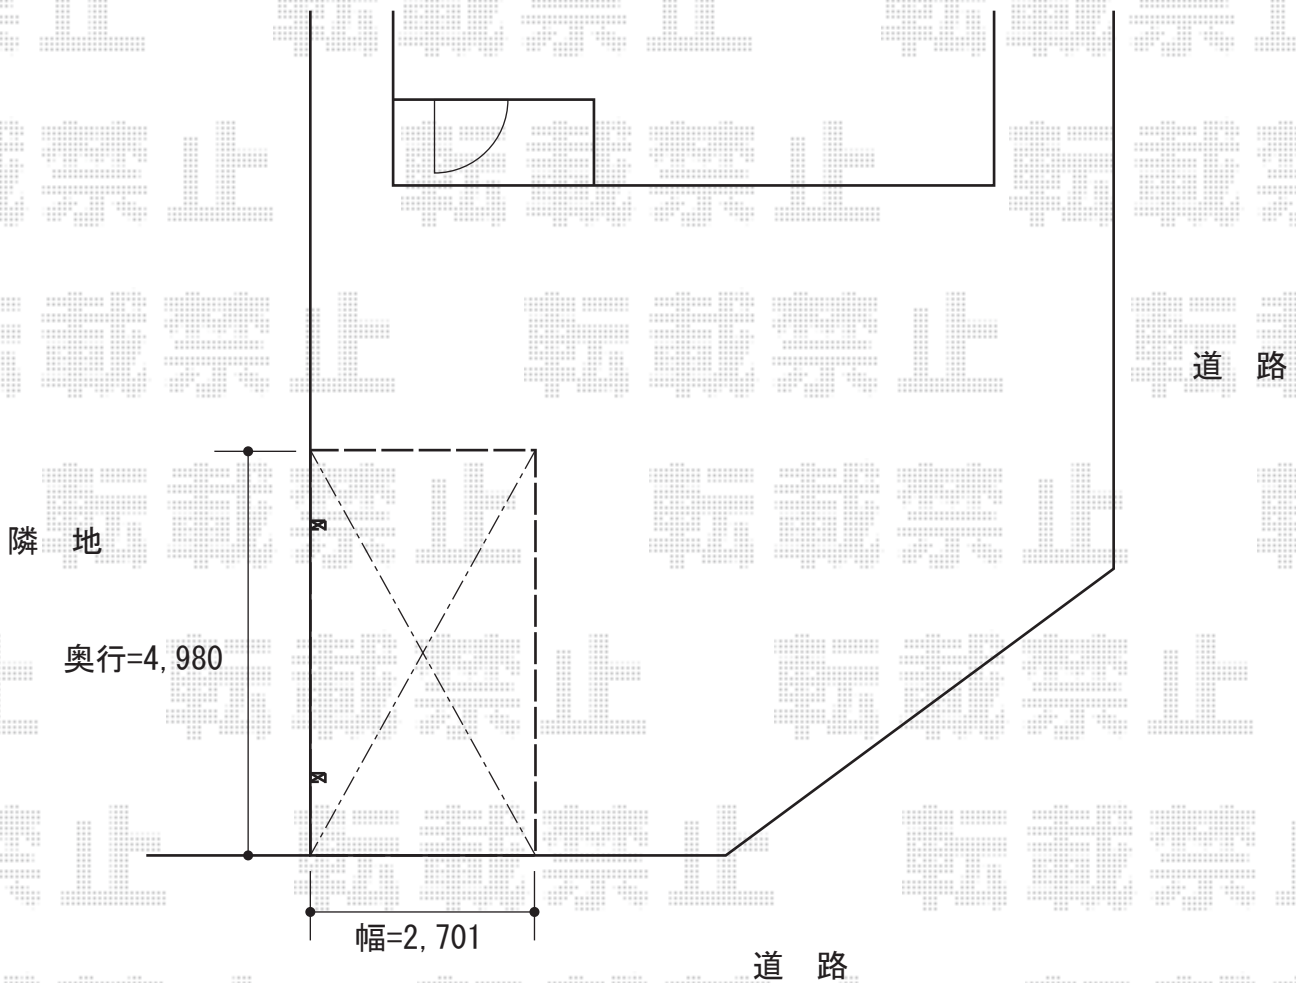

カーポート工事 施工概略図

LIXIL ネスカR (ラウンドスタイル) 積雪~20cm対応
幅= 2,701mm
奥行= 4,980mm
色: ナチュラルシルバー
屋根材: ガリレポリカ (クリアマット・すりガラス調)
柱仕様: 標準柱仕様 (有効高 約2,200mm)

2015-9-298698	担当者	赤松
---------------	-----	----