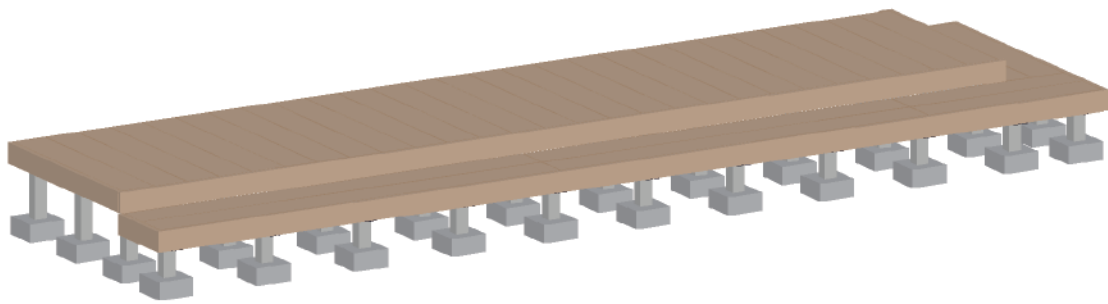

YKK AP リウッドデッキ200 段床セット 1段 正面・片側面タイプ

間口= 3.0間用

出幅= 4尺用

色： 本体/ホワイトブラウン 束柱/カームブラック

ウッドデッキ床高さ≒420

2015-9-298701

担当者

柘田