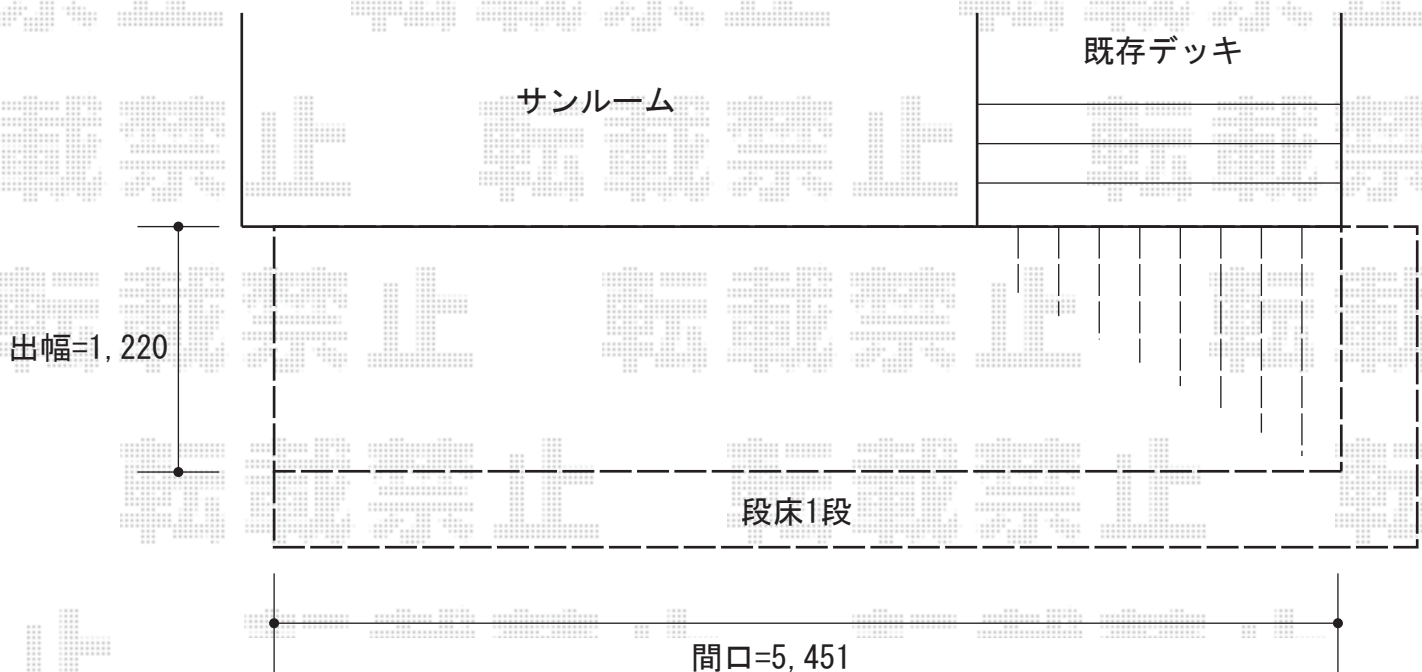

ウッドデッキ 施工概略図

YKK AP リウッドデッキ 200

間口= 3.0間 (5,451mm)

出幅= 4尺 (1,220mm)

色： ホワイトブラウン

床板： 縦貼り

幕板： 標準幕板

束柱： Tタイプ (400~550mm) (色： カームブラック)

YKK AP リウッドデッキ200 段床セット 1段 正面・片側面タイプ

間口= 3.0間用

出幅= 4尺用

色： 本体/ホワイトブラウン 束柱/カームブラック

ウッドデッキ床高さ≒420

2015-9-298701

担当者

柘田