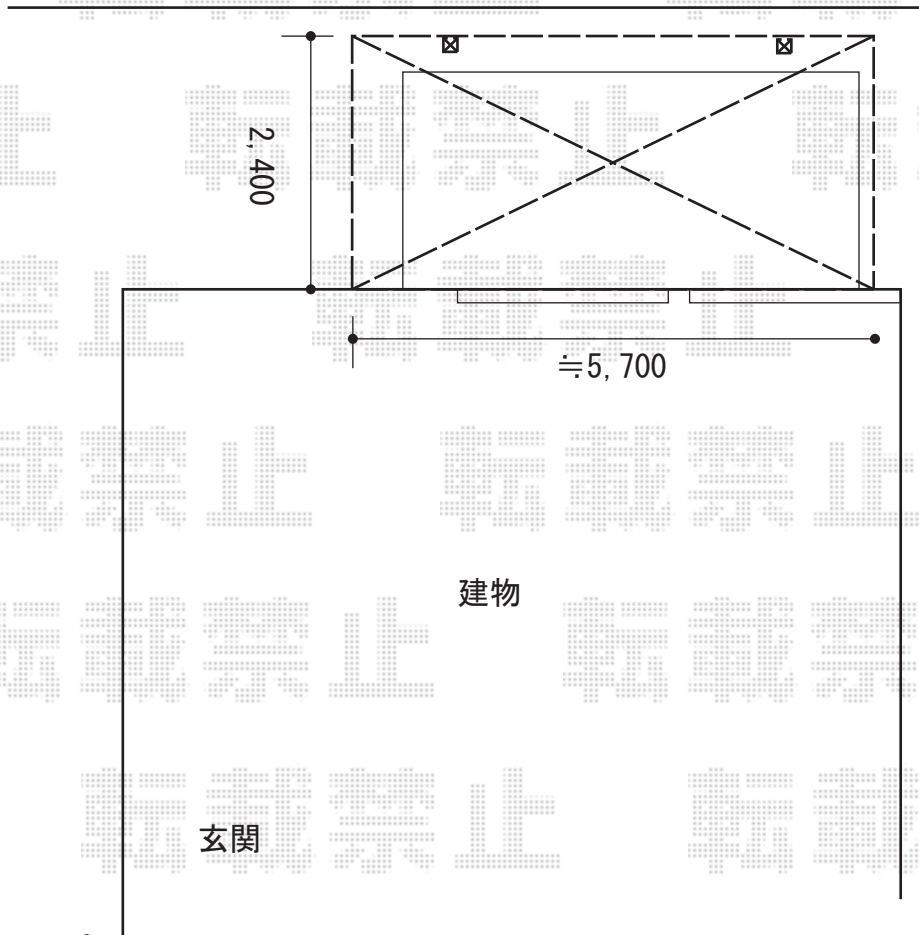

カーポート 施工概略図

YKK AP 【デッキ側】 レイナポートグラン 積雪~20cm対応  
幅= 2,700mm  
奥行= 5,768mm  
色： ブラウン  
屋根材： ポリカーボネート（トーマイマット）  
柱仕様： ハイルーフ柱仕様（有効高 約2,350mm）

庭

建物

玄関

花壇

道路

Value Select 【玄関側】 プレシオスポーツ 積雪~20cm対応  
幅= 2,700mm  
奥行= 5,052mm  
色： グレースブラウン  
屋根材： ポリカーボネート（スカイブルー）  
柱仕様： 標準柱仕様（有効高 約1,800mm）