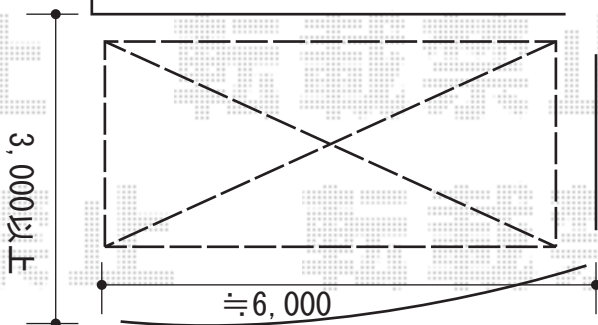

カーポート 施工概略図

YKK AP 【デッキ側】 レイナポートグラン 積雪~20cm対応  
幅= 2,700mm  
奥行= 5,768mm  
色： ブラウン  
屋根材： ポリカーボネート（トーマイマット）  
柱仕様： ハイルーフ柱仕様（有効高 約2,350mm）

庭

建物

玄関

花壇

道路

Value Select 【玄関側】 プレシオスポーツ 積雪~20cm対応  
幅= 2,700mm  
奥行= 5,052mm  
色： グレースブラウン  
屋根材： ポリカーボネート（スカイブルー）  
柱仕様： 標準柱仕様（有効高 約1,800mm）