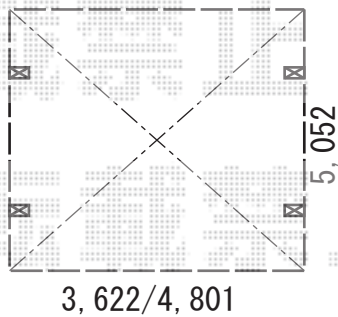

カーポート 施工概略図

YKK AP レイナツインポートグラン 積雪～20cm対応
幅= 3,622mm
/4,801mm
奥行= 5,052mm
色： プラチナステン
屋根材： 熱線遮断ポリカーボネート(クリアマット)
柱仕様： ハイルフ柱仕様(有効高 約2,350mm)

道

2015-9-298732	担当者	木挽
---------------	-----	----