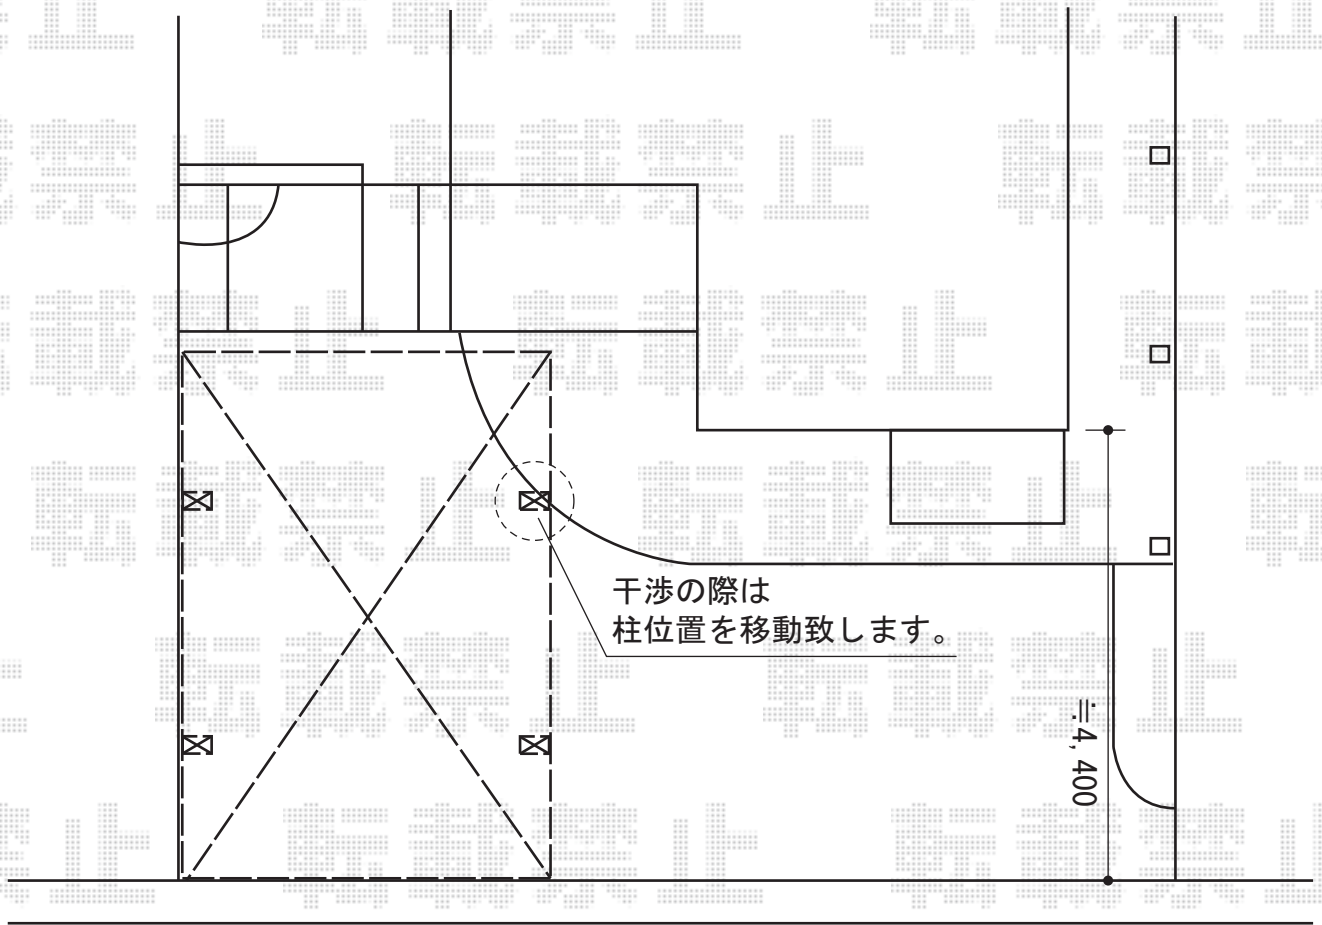

# カーポート 施工概略図

YKK AP エフルージュ ワン50 積雪～50cm対応  
幅= 3,013mm  
奥行= 5,052mm  
色： ピュアシルバー  
屋根材： 熱線遮断ポリカーボネート(クリアマット)  
柱仕様： ハイルーフ柱仕様 (有効高 約2,500mm)

2015-9-298737

担当者

松本