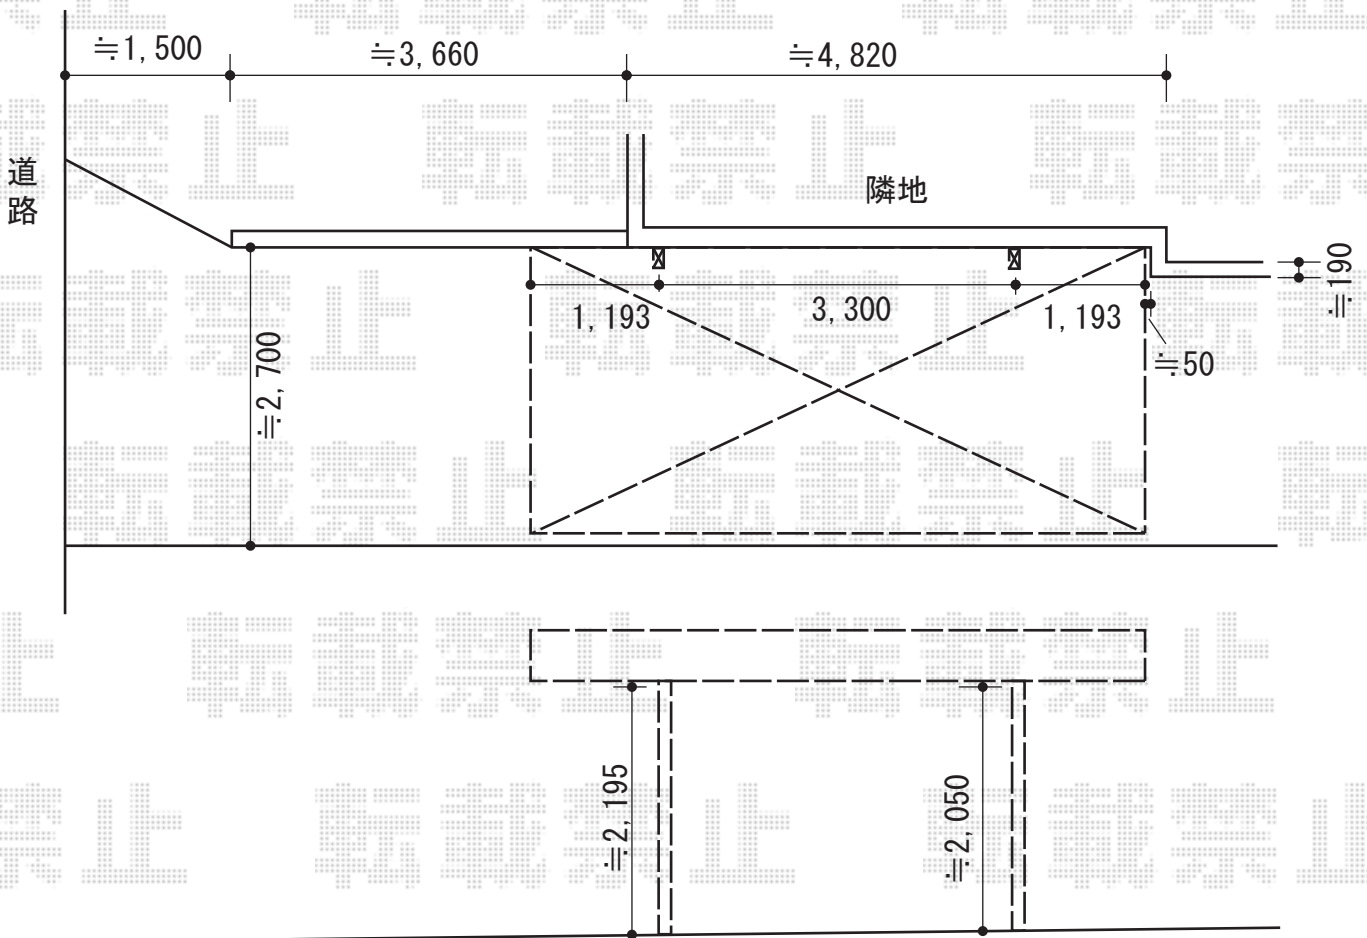

カーポート 施工概略図

LIXIL ネスカR (ラウンドスタイル) 積雪~20cm対応
幅= 2,551mm
奥行= 5,686mm
色 : シャイングレー
屋根材 : ガリレポリカ (クリアマット・すりガラス調)
柱仕様 : 標準柱仕様 (有効高 約2,200mm)

2015-9-298743

担当者

邑智