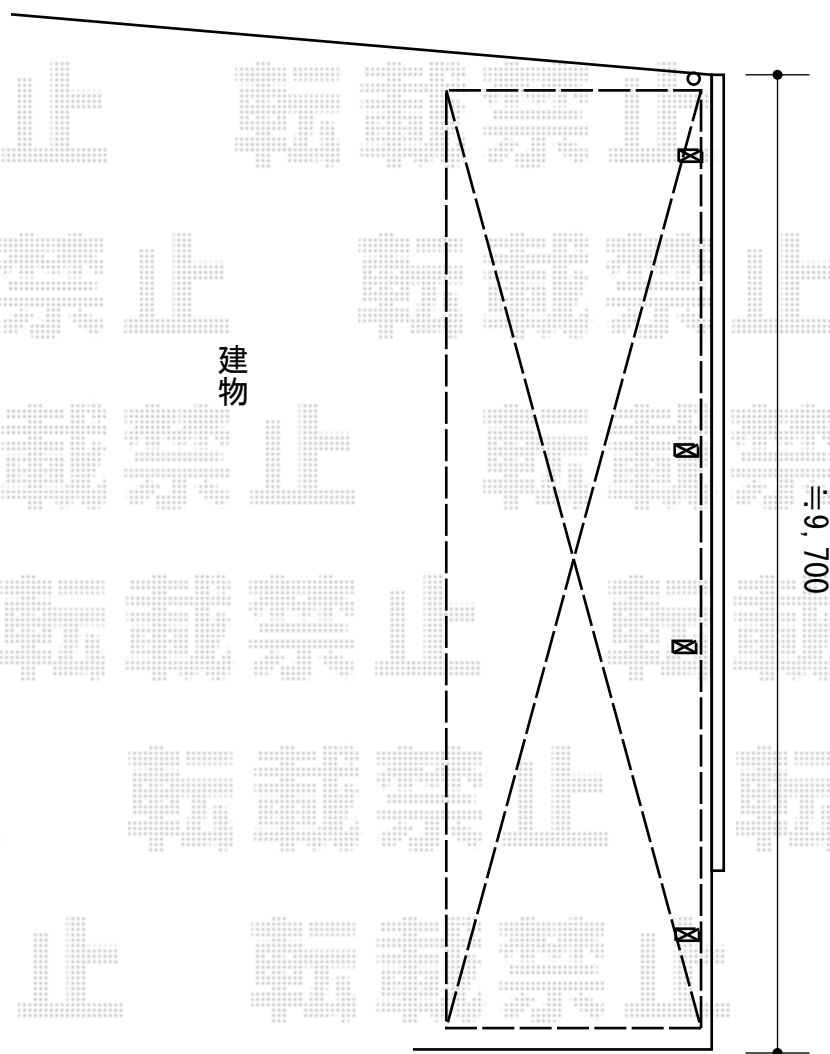

カーポート 施工概略図

LIXIL フーゴAプラス（アーチスタイル）縦連棟 積雪～20cm対応
幅= 2,700mm
奥行= 9,963mm
色： シャイングレー+クリエペール
屋根材： 熱線吸収ポリカーボネート（クリアマット）
柱仕様： ロング柱25仕様（有効高 約2,500mm）

2015-9-298760

担当者

酒井