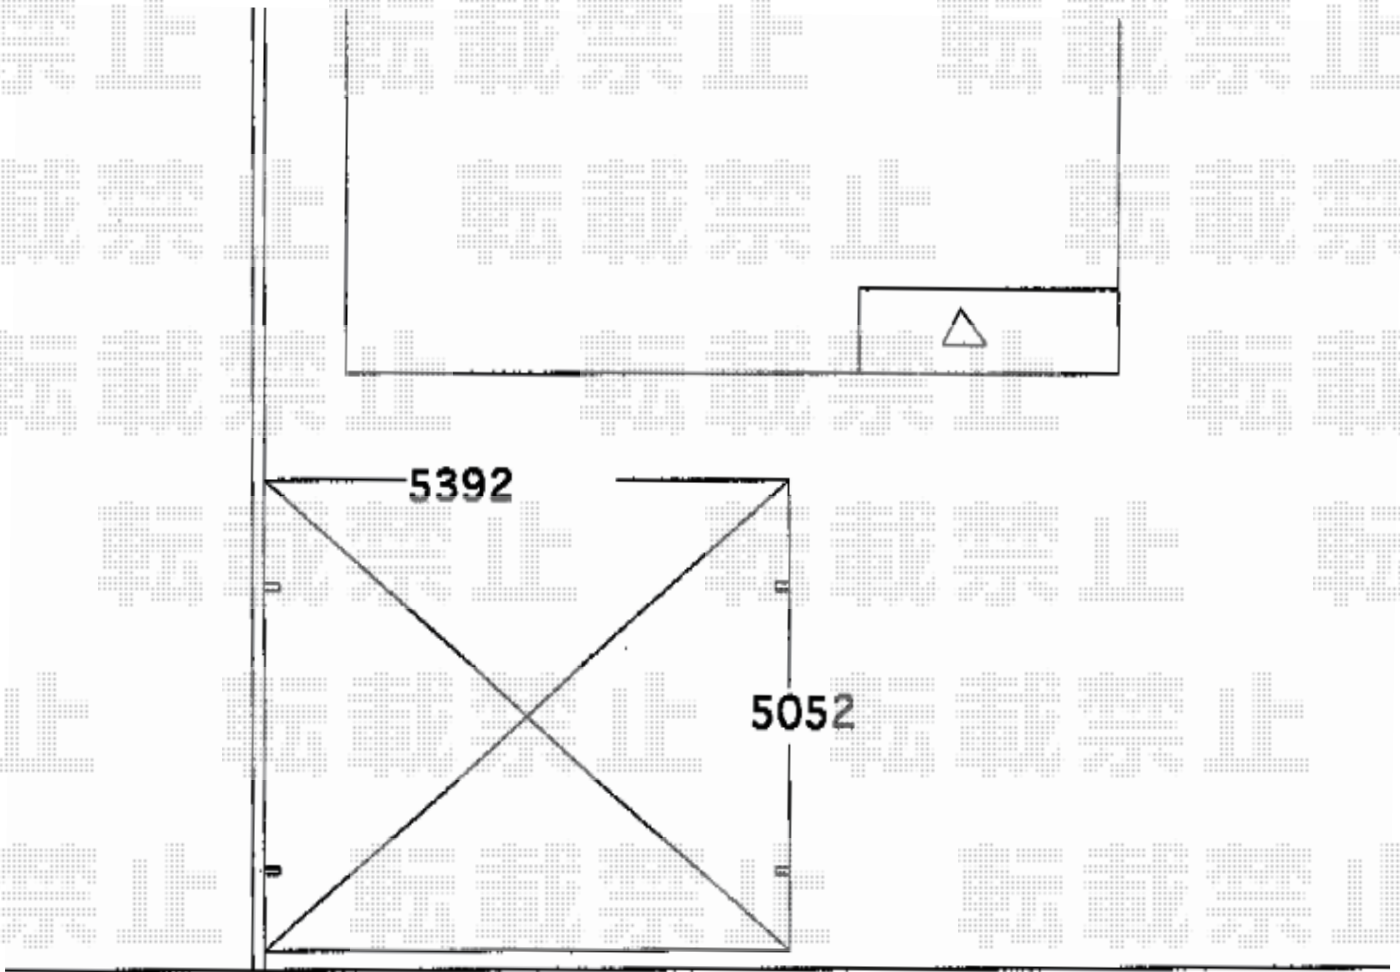

カーポート 施工概略図

YKK AP レイナツインポートグラン 積雪～20cm対応
幅= 5,392mm
奥行= 5,052mm
色： ブラウン
屋根材： 熱線遮断ポリカーボネート(クリアマット)
柱仕様： ハイルフ柱仕様 (有効高 約2,350mm)

2015-9-298769

担当者

松本

エクスショップ

現場状況や作図制限により概略図の内容と多少の違いが生じることがございます。
施工時は、現場優先とさせて頂きたく思いますので、お立会い頂き、最終のご指示のほど、何卒、宜しくお願い致します。
全ての著作権はエクスショップに帰属します。当社とのお取引目的以外の使用・複製・転載は如何なる場合も禁止しております。