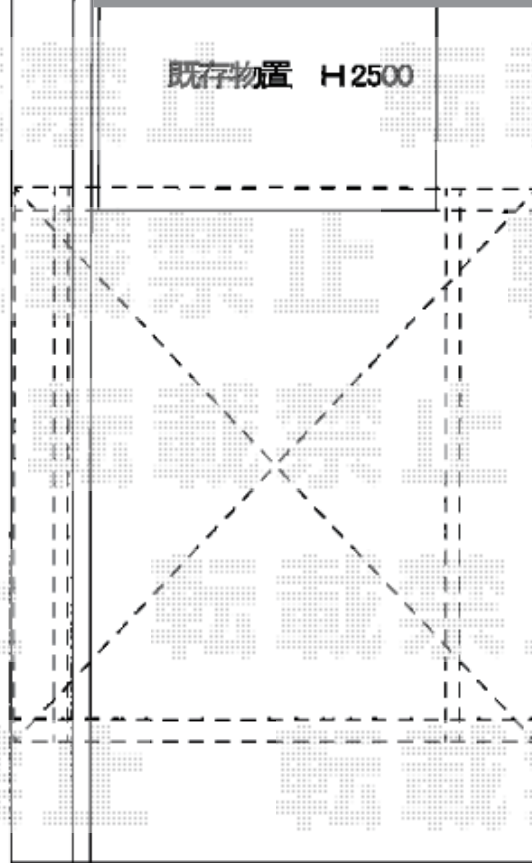

カーポート 施工概略図

LIXIL ネスカR (ラウンドスタイル) ワイド 積雪~20cm対応
幅= 3,624mm
奥行= 4,980mm
色: ナチュラルシルバー
屋根材: ポリカーボネート (クリアブルー)
柱仕様: ロング柱28仕様 (有効高 約2,800mm)

LIXIL ネスカR 物干しセット 標準 2本入り×1セット
色: ナチュラルシルバー

※躯体との間は、
≒50あけて施工致します

※躯体との間は、
≒50あけて施工致します