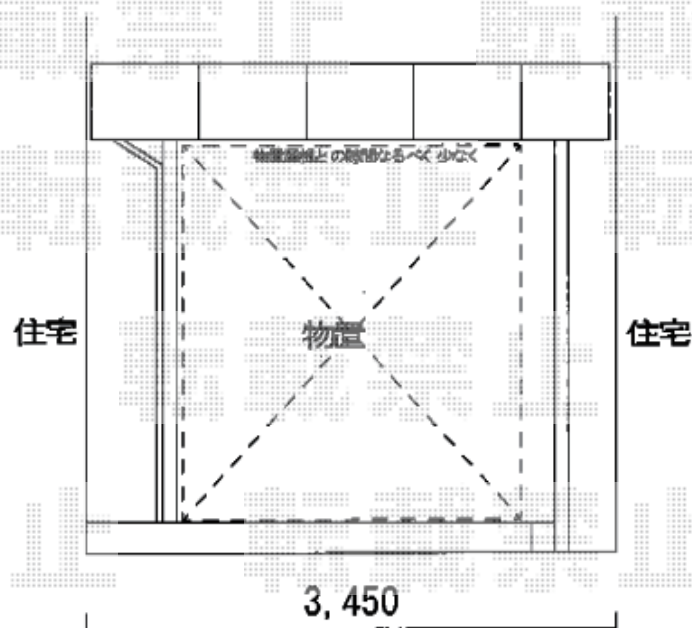

カーポート 施工概略図

LIXIL ネスカR (ラウンドスタイル) ワイド 積雪~20cm対応
幅= 3,624mm
奥行= 4,980mm
色: ナチュラルシルバー
屋根材: ポリカーボネート (クリアブルー)
柱仕様: ロング柱28仕様 (有効高 約2,800mm)

LIXIL ネスカR 物干しセット 標準 2本入り×1セット
色: ナチュラルシルバー

※躯体との間は、
≒50あけて施工致します

※躯体との間は、
≒50あけて施工致します