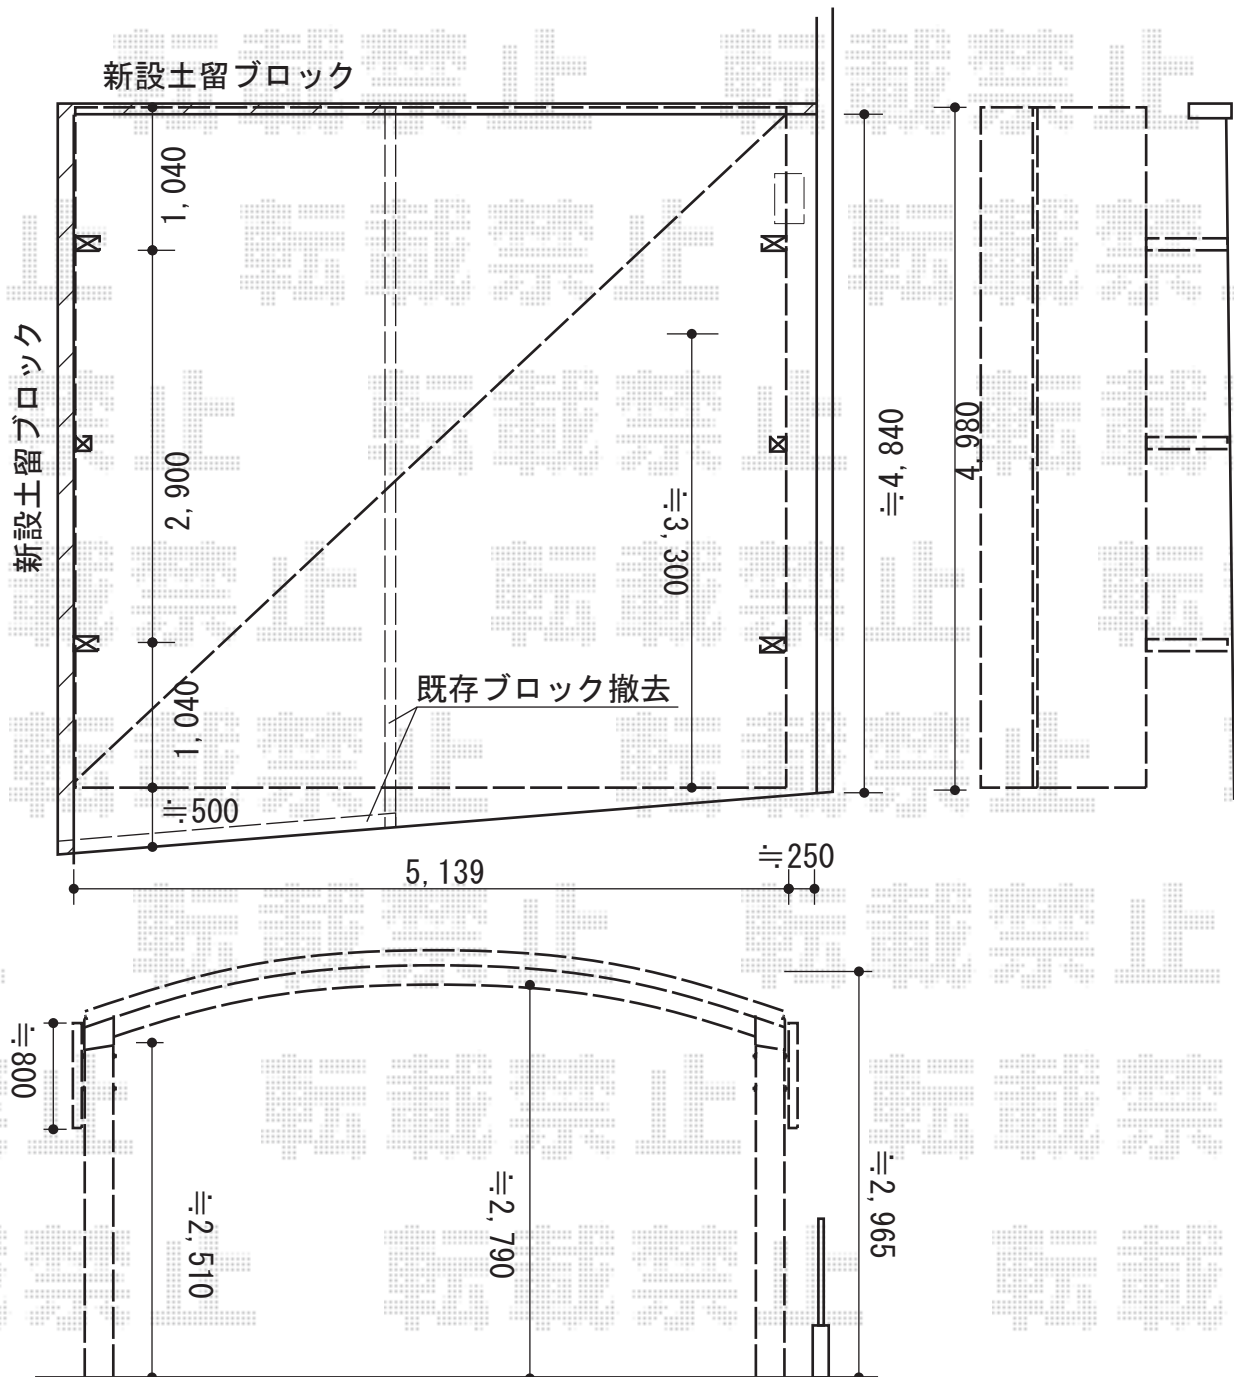

カーポート 施工概略図

LIXIL ネスカR (ラウンドスタイル) ワイド 積雪~20cm対応
 幅= 5,139mm
 奥行= 4,980mm
 色: シャイングレー
 屋根材: ポリカーボネート (クリアブルー)
 柱仕様: ロング柱25仕様 (有効高 約2,500mm)

LIXIL 【両側面】ネスカRワイド用 サイドパネル
 奥行サイズ: 50型用
 高さ: 一段 (H800)
 色: シャイングレー
 パネル材: ポリカーボネート (クリアブルー)
 柱仕様: 間柱各1本/ロング柱25仕様

2015-9-298779

担当者

酒井